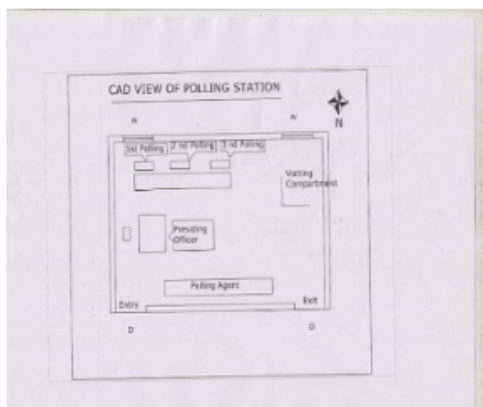

নির্বাচক নিবন্ধন আধিকারিকের স্বাক্ষর

Nazri Naksha

Google Map View

Polling Station Building Front View

Polling Station Front View

Cad View

Key MAP View

1 নাম : পশুপতি কর্মকার পিতার নাম: মুচিরাম কর্মকার বাড়ির নং : n0002 বয়স : 56 লিঙ্গ : পুরুষ	WB/34/233/036291	ফটো উপলব্ধ	2 নাম : বাপি কর্মকার পিতার নাম: পশুপতি কর্মকার বাড়ির নং : n0002 বয়স : 32 লিঙ্গ : পুরুষ	XWI1407980	ফটো উপলব্ধ	3 নাম : বাগানী কর্মকার স্বামীর নাম: পশুপতি কর্মকার বাড়ির নং : n0002 বয়স : 50 লিঙ্গ : মহিলা	WB/34/233/036119	ফটো উপলব্ধ
4 নাম : রাহুল কর্মকার পিতার নাম: পশুপতি কর্মকার বাড়ির নং : n002 বয়স : 25 লিঙ্গ : পুরুষ	XWI1869890	ফটো উপলব্ধ	5 নাম : ভীম কর্মকার পিতার নাম: সুভাষ কর্মকার বাড়ির নং : n0003 বয়স : 38 লিঙ্গ : পুরুষ	XWI1676832	ফটো উপলব্ধ	6 নাম : মৌসুমি কর্মকার স্বামীর নাম: ভীম কর্মকার বাড়ির নং : n0003 বয়স : 34 লিঙ্গ : মহিলা	XWI1408145	ফটো উপলব্ধ
7 নাম : জিতেন কর্মকার পিতার নাম: শিবু কর্মকার বাড়ির নং : n0005 বয়স : 24 লিঙ্গ : পুরুষ	XWI1998954	ফটো উপলব্ধ	8 নাম : পূর্ণিমা কর্মকার স্বামীর নাম: তাপস কর্মকার বাড়ির নং : n0003 বয়স : 30 লিঙ্গ : মহিলা	XWI1670058	ফটো উপলব্ধ	9 নাম : চন্ডি কর্মকার পিতার নাম: শিবু কর্মকার বাড়ির নং : NO005 বয়স : 26 লিঙ্গ : পুরুষ	XWI1807015	ফটো উপলব্ধ
10 নাম : বরন কর্মকার পিতার নাম: মুচিরাম কর্মকার বাড়ির নং : n0004 বয়স : 60 লিঙ্গ : পুরুষ	FKP1136977	ফটো উপলব্ধ	11 নাম : অশ্বিনী কর্মকার পিতার নাম: লক্ষীকান্ত কর্মকার বাড়ির নং : n0003 বয়স : 66 লিঙ্গ : পুরুষ	WB/34/233/036585	ফটো উপলব্ধ	12 নাম : গীতা কর্মকার স্বামীর নাম: অশ্বিনী কর্মকার বাড়ির নং : n0003 বয়স : 59 লিঙ্গ : মহিলা	WB/34/233/036216	ফটো উপলব্ধ
13 নাম : বাঁকু কর্মকার পিতার নাম: লক্ষীকান্ত কর্মকার বাড়ির নং : n0003 বয়স : 55 লিঙ্গ : পুরুষ	WB/34/233/036329	ফটো উপলব্ধ	14 নাম : রতি কর্মকার স্বামীর নাম: বাঁকু কর্মকার বাড়ির নং : n0003 বয়স : 53 লিঙ্গ : মহিলা	WB/34/233/036383	ফটো উপলব্ধ	15 নাম : তাপস কর্মকার পিতার নাম: দেবেন্দ্র কর্মকার বাড়ির নং : n0003 বয়স : 31 লিঙ্গ : পুরুষ	XWI1589118	ফটো উপলব্ধ
16 নাম : জননী কর্মকার স্বামীর নাম: মেথর কর্মকার বাড়ির নং : n0005 বয়স : 56 লিঙ্গ : মহিলা	WB/34/233/036117	ফটো উপলব্ধ	17 নাম : শিবু কর্মকার পিতার নাম: মুচিরাম কর্মকার বাড়ির নং : n0005 বয়স : 61 লিঙ্গ : পুরুষ	XWI2368868	ফটো উপলব্ধ	18 নাম : রঞ্জিত কর্মকার পিতার নাম: মেথর কর্মকার বাড়ির নং : n0005 বয়স : 28 লিঙ্গ : পুরুষ	XWI1718048	ফটো উপলব্ধ
19 নাম : মঞ্জু কর্মকার স্বামীর নাম: দুবরাজ কর্মকার বাড়ির নং : n0006 বয়স : 50 লিঙ্গ : মহিলা	FKP1859644	ফটো উপলব্ধ	20 নাম : দুবরাজ কর্মকার পিতার নাম: নিমাই কর্মকার বাড়ির নং : n0006 বয়স : 54 লিঙ্গ : পুরুষ	WB/34/233/036278	ফটো উপলব্ধ	21 নাম : রূপালী কর্মকার স্বামীর নাম: শিবু কর্মকার বাড়ির নং : n0005 বয়স : 50 লিঙ্গ : মহিলা	WB/34/233/036120	ফটো উপলব্ধ
22 নাম : বিধান কর্মকার পিতার নাম: মেথর কর্মকার বাড়ির নং : n0005 বয়স : 29 লিঙ্গ : পুরুষ	XWI1669910	ফটো উপলব্ধ	23 নাম : শুভদ্রা কর্মকার স্বামীর নাম: বিধান কর্মকার বাড়ির নং : এন0005 বয়স : 26 লিঙ্গ : মহিলা	XWI2323087	ফটো উপলব্ধ	24 নাম : জয়ন্তী কর্মকার স্বামীর নাম: চন্ডি কর্মকার বাড়ির নং : 00 বয়স : 21 লিঙ্গ : মহিলা	XWI2355352	ফটো উপলব্ধ
25 নাম : হিমাংগু কোটাল পিতার নাম: বামাপদ কোটাল বাড়ির নং : n0044 বয়স : 27 লিঙ্গ : পুরুষ	XWI1718089	ফটো উপলব্ধ	26 নাম : শিবশঙ্কর কোটাল পিতার নাম: গুরুপদ কোটাল বাড়ির নং : n0044 বয়স : 55 লিঙ্গ : পুরুষ	FKP1528009	ফটো উপলব্ধ	27 নাম : করুণা কোটাল স্বামীর নাম: রামকৃষ্ণ কোটাল বাড়ির নং : n0044 বয়স : 39 লিঙ্গ : মহিলা	FKP2159127	ফটো উপলব্ধ
28 নাম : বামাপদ কোটাল পিতার নাম: গুরুপদ কোটাল বাড়ির নং : n0044 বয়স : 53 লিঙ্গ : পুরুষ	XWI0780445	ফটো উপলব্ধ	29 নাম : লক্ষ্মী কোটাল স্বামীর নাম: বামাপদ কোটাল বাড়ির নং : বনমহার বয়স : 51 লিঙ্গ : মহিলা	XWI2418424	ফটো উপলব্ধ	30 নাম : বৃন্দাবন কোটাল পিতার নাম: গুরুপদ কোটাল বাড়ির নং : n0044 বয়স : 45 লিঙ্গ : পুরুষ	FKP1188333	ফটো উপলব্ধ