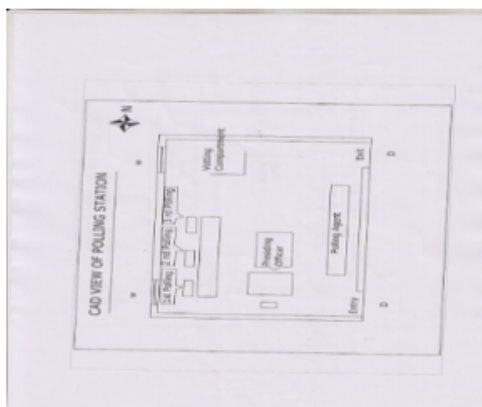

নির্বাচক নিবন্ধন আধিকারিকের স্বাক্ষর

Nazri Naksha

Google Map View

Polling Station Building Front View

Polling Station Front View

Cad View

Key MAP View

| | | | | | | | | |
|---|------------------|------------|---|------------------|------------|---|------------|------------|
| 1 নাম : সুধাংশু গোপ পিতার নাম: গতি গোপ বাড়ির নং : n0035 বয়স : 81 লিঙ্গ : পুরুষ | WB/34/233/051493 | ফটো উপলব্ধ | 2 নাম : মিহির গোপ পিতার নাম: সুধাংশু গোপ বাড়ির নং : n0035 বয়স : 33 লিঙ্গ : পুরুষ | XWI1408921 | ফটো উপলব্ধ | 3 নাম : তারারানী গোপ স্বামীর নাম: মিহির গোপ বাড়ির নং : n0035 বয়স : 32 লিঙ্গ : মহিলা | XWI1408863 | ফটো উপলব্ধ |
| 4 নাম : রবিলোচন গোপমন্ডল পিতার নাম: গতি গোপমন্ডল বাড়ির নং : n0035 বয়স : 60 লিঙ্গ : পুরুষ | FKP1869858 | ফটো উপলব্ধ | 5 নাম : পূর্ণিমা গোপমন্ডল স্বামীর নাম: সুধাংশু গোপমন্ডল বাড়ির নং : n0035 বয়স : 53 লিঙ্গ : মহিলা | WB/34/233/051521 | ফটো উপলব্ধ | 6 নাম : তাপস গোপ নাগ পিতার নাম: ভজু গোপ নাগ বাড়ির নং : n0035 বয়স : 46 লিঙ্গ : পুরুষ | FKP1869866 | ফটো উপলব্ধ |
| 7 নাম : পার্থ গোপ মন্ডল পিতার নাম: বিদ্যাধর গোপ মন্ডল বাড়ির নং : n0003 বয়স : 40 লিঙ্গ : পুরুষ | FKP1869650 | ফটো উপলব্ধ | 8 নাম : অঞ্জনা গোপমন্ডল স্বামীর নাম: ইন্দ্রনারায়ন গোপমন্ডল বাড়ির নং : n0030 বয়স : 90 লিঙ্গ : মহিলা | WB/34/233/051190 | ফটো উপলব্ধ | 9 নাম : গুরুপদ গোপমন্ডল পিতার নাম: ইন্দ্রনারায়ন গোপমন্ডল বাড়ির নং : n0030 বয়স : 62 লিঙ্গ : পুরুষ | FKP2210607 | ফটো উপলব্ধ |
| 10 নাম : মীরা গোপমন্ডল স্বামীর নাম: গুরুপদ গোপমন্ডল বাড়ির নং : n0030 বয়স : 57 লিঙ্গ : মহিলা | FKP2210615 | ফটো উপলব্ধ | 11 নাম : বিদ্যাধর গোপমন্ডল পিতার নাম: গতি গোপমন্ডল বাড়ির নং : n0034 বয়স : 64 লিঙ্গ : পুরুষ | WB/34/233/051230 | ফটো উপলব্ধ | 12 নাম : করুণা গোপমন্ডল স্বামীর নাম: বিদ্যাধর গোপমন্ডল বাড়ির নং : n0034 বয়স : 57 লিঙ্গ : মহিলা | FKP1869783 | ফটো উপলব্ধ |
| 13 নাম : বিকাশ গোপমন্ডল পিতার নাম: বিদ্যাধর গোপমন্ডল বাড়ির নং : n0034 বয়স : 38 লিঙ্গ : পুরুষ | FKP2210821 | ফটো উপলব্ধ | 14 নাম : সাবিত্রী গোপমন্ডল স্বামীর নাম: ভক্তরঞ্জন গোপমন্ডল বাড়ির নং : n0034 বয়স : 70 লিঙ্গ : মহিলা | WB/34/233/051235 | ফটো উপলব্ধ | 15 নাম : সঞ্জয় গোপ পিতার নাম: ভজু গোপ বাড়ির নং : n0034 বয়স : 48 লিঙ্গ : পুরুষ | FKP1188242 | ফটো উপলব্ধ |
| 16 নাম : বাপী গোপ মন্ডল পিতার নাম: বিদ্যাধর গোপ মন্ডল বাড়ির নং : n0034 বয়স : 45 লিঙ্গ : পুরুষ | FKP1539246 | ফটো উপলব্ধ | 17 নাম : শান্তি গোপ মন্ডল পিতার নাম: বিদ্যাধর গোপ মন্ডল বাড়ির নং : n0034 বয়স : 43 লিঙ্গ : পুরুষ | FKP1539238 | ফটো উপলব্ধ | 18 নাম : সুচিত্রা গোপ মন্ডল স্বামীর নাম: শান্তি গোপ মন্ডল বাড়ির নং : n0034 বয়স : 39 লিঙ্গ : মহিলা | XWI1589621 | ফটো উপলব্ধ |
| 19 নাম : লতারানী গোপ স্বামীর নাম: সঞ্জয় গোপ বাড়ির নং : n0034 বয়স : 44 লিঙ্গ : মহিলা | FKP1869791 | ফটো উপলব্ধ | 20 নাম : গুরুপদ গোপ পিতার নাম: ভক্তরঞ্জন গোপ বাড়ির নং : n0034 বয়স : 42 লিঙ্গ : পুরুষ | FKP1539253 | ফটো উপলব্ধ | 21 নাম : মমতা মন্ডল স্বামীর নাম: বিকাশ মন্ডল বাড়ির নং : n0034 বয়স : 32 লিঙ্গ : মহিলা | XWI1409044 | ফটো উপলব্ধ |
| 22 নাম : পিন্টু গোপ মন্ডল পিতার নাম: বিদ্যাধর গোপ মন্ডল বাড়ির নং : n0034 বয়স : 29 লিঙ্গ : পুরুষ | XWI1589589 | ফটো উপলব্ধ | 23 নাম : নয়নমনি মণ্ডল স্বামীর নাম: গুরুপদ মণ্ডল বাড়ির নং : n0034 বয়স : 32 লিঙ্গ : মহিলা | XWI1670827 | ফটো উপলব্ধ | 24 নাম : গীতারানী গোপমণ্ডল স্বামীর নাম: মধুসূদন গোপমন্ডল বাড়ির নং : n0033 বয়স : 58 লিঙ্গ : মহিলা | XWI1921428 | ফটো উপলব্ধ |
| 25 নাম : মধুসূদন গোপমন্ডল পিতার নাম: করালী গোপমন্ডল বাড়ির নং : n0033 বয়স : 65 লিঙ্গ : পুরুষ | XWI1921410 | ফটো উপলব্ধ | 26 নাম : অসিত কুমার গোপ পিতার নাম: মধুসূদন গোপ বাড়ির নং : n0033 বয়স : 42 লিঙ্গ : পুরুষ | XWI0800433 | ফটো উপলব্ধ | 27 নাম : নমিতা গোপ স্বামীর নাম: অসিত কুমার গোপ বাড়ির নং : n0033 বয়স : 32 লিঙ্গ : মহিলা | XWI1589498 | ফটো উপলব্ধ |
| 28 নাম : রিন্টু গোপ পিতার নাম: মধুসূদন গোপ বাড়ির নং : n0033 বয়স : 39 লিঙ্গ : পুরুষ | FKP2330017 | ফটো উপলব্ধ | 29 নাম : পিন্টু গোপ পিতার নাম: মধুসূদন গোপ বাড়ির নং : n0033 বয়স : 37 লিঙ্গ : পুরুষ | XWI1409028 | ফটো উপলব্ধ | 30 নাম : সঞ্জয় গোপ পিতার নাম: গুরুপদ গোপ বাড়ির নং : এন0030 বয়স : 27 লিঙ্গ : পুরুষ | XWI1871961 | ফটো উপলব্ধ |