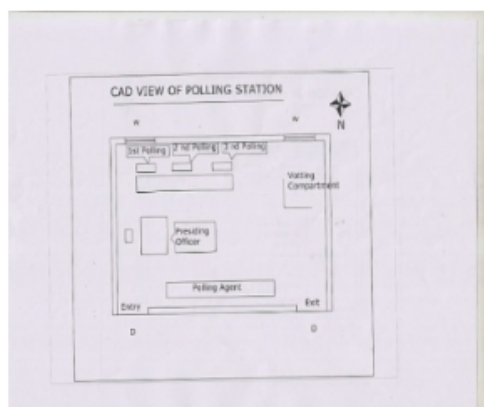

নির্বাচক নিবন্ধন আধিকারিকের স্বাক্ষর

Nazri Naksha

Google Map View

Polling Station Building Front View

Polling Station Front View

Cad View

Key MAP View

1 নাম : নীলমনি কিস্কু স্বামীর নাম: ঠাকুরদাস কিস্কু বাড়ির নং : n0003 বয়স : 57 লিঙ্গ : মহিলা	WB/34/233/048340	ফটো উপলব্ধ	2 নাম : তপন কিস্কু মায়ের নাম: নীলমনি কিস্কু বাড়ির নং : n0003 বয়স : 30 লিঙ্গ : পুরুষ	XWI1517481	ফটো উপলব্ধ	3 নাম : মনসুক কিস্কু পিতার নাম: বানেশ্বর কিস্কু বাড়ির নং : n0020 বয়স : 47 লিঙ্গ : পুরুষ	FKP1143742	ফটো উপলব্ধ
4 নাম : মনীন্দ্রনাথ কিস্কু পিতার নাম: পরমেশ্বর কিস্কু বাড়ির নং : n0021 বয়স : 68 লিঙ্গ : পুরুষ	WB/34/233/048240	ফটো উপলব্ধ	5 নাম : দেবনাথ কিস্কু পিতার নাম: মনীন্দ্রনাথ কিস্কু বাড়ির নং : n0021 বয়স : 38 লিঙ্গ : পুরুষ	XWI0812537	ফটো উপলব্ধ	6 নাম : সঞ্জয় কিস্কু পিতার নাম: মনীন্দ্রনাথ কিস্কু বাড়ির নং : n0021 বয়স : 33 লিঙ্গ : পুরুষ	XWI1229905	ফটো উপলব্ধ
7 নাম : অমর কিস্কু পিতার নাম: পরমেশ্বর কিস্কু বাড়ির নং : n0021 বয়স : 62 লিঙ্গ : পুরুষ	FKP0096719	ফটো উপলব্ধ	8 নাম : নরেন কিস্কু পিতার নাম: অমর কিস্কু বাড়ির নং : n0021 বয়স : 38 লিঙ্গ : পুরুষ	XWI1136449	ফটো উপলব্ধ	9 নাম : সঞ্জিত কিস্কু পিতার নাম: অমর কিস্কু বাড়ির নং : n0021 বয়স : 29 লিঙ্গ : পুরুষ	XWI1589985	ফটো উপলব্ধ
10 নাম : চুনারাম কিস্কু পিতার নাম: যোগেশ্বর কিস্কু বাড়ির নং : n0021 বয়স : 41 লিঙ্গ : পুরুষ	FKP2160448	ফটো উপলব্ধ	11 নাম : অঞ্জলী কিস্কু স্বামীর নাম: চুনারাম কিস্কু বাড়ির নং : n0021 বয়স : 35 লিঙ্গ : মহিলা	XWI1229921	ফটো উপলব্ধ	12 নাম : চাঁদমনি কিস্কু স্বামীর নাম: কালিপদ কিস্কু বাড়ির নং : n0032 বয়স : 77 লিঙ্গ : মহিলা	FKP1144179	ফটো উপলব্ধ
13 নাম : জামাল কিস্কু পিতার নাম: কালিপদ কিস্কু বাড়ির নং : n0032 বয়স : 46 লিঙ্গ : পুরুষ	FKP1536721	ফটো উপলব্ধ	14 নাম : হেমন্ত কিস্কু পিতার নাম: কালিপদ কিস্কু বাড়ির নং : n0032 বয়স : 39 লিঙ্গ : পুরুষ	XWI1136589	ফটো উপলব্ধ	15 নাম : বাউরীদাস কিস্কু পিতার নাম: চন্দ্র কিস্কু বাড়ির নং : n0032 বয়স : 67 লিঙ্গ : পুরুষ	WB/34/233/048258	ফটো উপলব্ধ
16 নাম : বদনী কিস্কু স্বামীর নাম: বাউরীদাস কিস্কু বাড়ির নং : n0032 বয়স : 62 লিঙ্গ : মহিলা	WB/34/233/048186	ফটো উপলব্ধ	17 নাম : শিবনাথ মাণ্ডি পিতার নাম: রামচাঁদ মাণ্ডি বাড়ির নং : n0032 বয়স : 36 লিঙ্গ : পুরুষ	XWI1136597	ফটো উপলব্ধ	18 নাম : প্রতিমা মাণ্ডি স্বামীর নাম: শিবনাথ মাণ্ডি বাড়ির নং : n0032 বয়স : 32 লিঙ্গ : মহিলা	XWI1409671	ফটো উপলব্ধ
19 নাম : নারান চন্দ্র কিস্কু মায়ের নাম: ফুলমনি কিস্কু বাড়ির নং : n0042 বয়স : 55 লিঙ্গ : পুরুষ	FKP2160109	ফটো উপলব্ধ	20 নাম : বাসন্তী কিস্কু স্বামীর নাম: নারায়ন চন্দ্র কিস্কু বাড়ির নং : n0043 বয়স : 49 লিঙ্গ : মহিলা	FKP1865773	ফটো উপলব্ধ	21 নাম : শ্যামলী কিস্কু পিতার নাম: নারান চন্দ্র কিস্কু বাড়ির নং : n0042 বয়স : 30 লিঙ্গ : মহিলা	XWI1720259	ফটো উপলব্ধ
22 নাম : রেবতী কিস্কু স্বামীর নাম: লাক্ষ্মীর কিস্কু বাড়ির নং : n0020 বয়স : 42 লিঙ্গ : মহিলা	FKP1536713	ফটো উপলব্ধ	23 নাম : জনমনী কিস্কু স্বামীর নাম: অমর কিস্কু বাড়ির নং : n0021 বয়স : 57 লিঙ্গ : মহিলা	WB/34/233/048341	ফটো উপলব্ধ	24 নাম : পার্বতী কিস্কু স্বামীর নাম: সঞ্জিত কিস্কু বাড়ির নং : n0021 বয়স : 31 লিঙ্গ : মহিলা	XWI1671312	ফটো উপলব্ধ
25 নাম : তুফান কিস্কু মায়ের নাম: বদনী কিস্কু বাড়ির নং : এন00032 বয়স : 21 লিঙ্গ : পুরুষ	XWI2322246	ফটো উপলব্ধ	26 নাম : সনতী কিস্কু স্বামীর নাম: সঞ্জয় কিস্কু বাড়ির নং : n0021 বয়স : 27 লিঙ্গ : মহিলা	XWI1760289	ফটো উপলব্ধ	27 নাম : ধনমনি কিস্কু পিতার নাম: অমর কিস্কু বাড়ির নং : এন00 বয়স : 34 লিঙ্গ : মহিলা	XWI1229947	ফটো উপলব্ধ
28 নাম : সুস্মিতা টুডু পিতার নাম: বনমালী টুডু বাড়ির নং : এন0003 বয়স : 33 লিঙ্গ : মহিলা	XWI1495670	ফটো উপলব্ধ	29 নাম : সোহাগী সরেন পিতার নাম: রামজীত সারেনা বাড়ির নং : এন0021 বয়স : 30 লিঙ্গ : মহিলা	UVG1645878	ফটো উপলব্ধ	30 নাম : সাগুন টুডু পিতার নাম: আগেশ্বর টুডু বাড়ির নং : এন0010 বয়স : 21 লিঙ্গ : পুরুষ	XWI2231264	ফটো উপলব্ধ