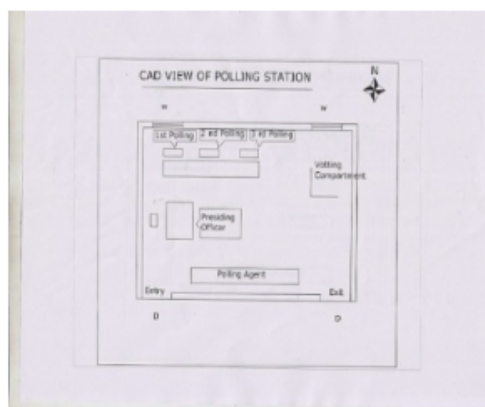

নির্বাচক নিবন্ধন আধিকারিকের স্বাক্ষর

Nazri Naksha

Google Map View

Polling Station Building Front View

Polling Station Front View

Cad View

Key MAP View

1 নাম : বিলাসী কর্মকার স্বামীর নাম: মদন কর্মকার বাড়ির নং : n0130 বয়স : 82 লিঙ্গ : মহিলা	FKP0094961 ফটো উপলব্ধ	2 নাম : নিমাই কর্মকার পিতার নাম: মদন কর্মকার বাড়ির নং : n0130 বয়স : 52 লিঙ্গ : পুরুষ	FKP1145796 ফটো উপলব্ধ	3 নাম : সুমিত্রা কর্মকার স্বামীর নাম: নিমাই কর্মকার বাড়ির নং : n0130 বয়স : 49 লিঙ্গ : মহিলা	FKP1145820 ফটো উপলব্ধ
4 নাম : সুলেখা কর্মকার স্বামীর নাম: অজিত কর্মকার বাড়ির নং : n0130 বয়স : 40 লিঙ্গ : মহিলা	XWI1409911 ফটো উপলব্ধ	5 নাম : অমল্যা কর্মকার পিতার নাম: পবিত্র কর্মকার বাড়ির নং : n0137 বয়স : 72 লিঙ্গ : পুরুষ	WB/34/233/048367 ফটো উপলব্ধ	6 নাম : কংশাবতী কর্মকার স্বামীর নাম: অমল্যা কর্মকার বাড়ির নং : n0137 বয়স : 57 লিঙ্গ : মহিলা	WB/34/233/048231 ফটো উপলব্ধ
7 নাম : সুচাঁদ কর্মকার পিতার নাম: অমল্যা কর্মকার বাড়ির নং : n0137 বয়স : 41 লিঙ্গ : পুরুষ	XWI1409929 ফটো উপলব্ধ	8 নাম : গায়ত্রী কর্মকার স্বামীর নাম: সুচাঁদ কর্মকার বাড়ির নং : n0137 বয়স : 38 লিঙ্গ : মহিলা	XWI1409903 ফটো উপলব্ধ	9 নাম : অজিত কর্মকার পিতার নাম: অমল্যা কর্মকার বাড়ির নং : n0137 বয়স : 33 লিঙ্গ : পুরুষ	XWI1409937 ফটো উপলব্ধ
10 নাম : মুহি গরাঁই স্বামীর নাম: জগত গরাঁই বাড়ির নং : n0151 বয়স : 54 লিঙ্গ : মহিলা	FKP1536085 ফটো উপলব্ধ	11 নাম : সুজিত গরাঁই পিতার নাম: জগত গরাঁই বাড়ির নং : n0151 বয়স : 34 লিঙ্গ : পুরুষ	XWI1229822 ফটো উপলব্ধ	12 নাম : মেথর গরাঁই পিতার নাম: ফকির গরাঁই বাড়ির নং : এন0159 বয়স : 63 লিঙ্গ : পুরুষ	XWI2365658 ফটো উপলব্ধ
13 নাম : মালতী গরাঁই স্বামীর নাম: মেথর গরাঁই বাড়ির নং : n0159 বয়স : 54 লিঙ্গ : মহিলা	FKP1144682 ফটো উপলব্ধ	14 নাম : মায়ারানী গরাঁই স্বামীর নাম: মহাদেব গরাঁই বাড়ির নং : n0180 বয়স : 62 লিঙ্গ : মহিলা	WB/34/233/048192 ফটো উপলব্ধ	15 নাম : রাজু গরাঁই পিতার নাম: মহাদেব গরাঁই বাড়ির নং : n0180 বয়স : 50 লিঙ্গ : পুরুষ	XWI0810911 ফটো উপলব্ধ
16 নাম : মনিমালা গরাঁই স্বামীর নাম: রাজু গরাঁই বাড়ির নং : n0180 বয়স : 41 লিঙ্গ : মহিলা	XWI0810929 ফটো উপলব্ধ	17 নাম : সুনীল সর্দার পিতার নাম: জানকী সর্দার বাড়ির নং : n0180 বয়স : 57 লিঙ্গ : পুরুষ	FKP1536093 ফটো উপলব্ধ	18 নাম : কাশিবালা গরাঁই স্বামীর নাম: সুধীর গরাঁই বাড়ির নং : n0150 বয়স : 67 লিঙ্গ : মহিলা	WB/34/233/048148 ফটো উপলব্ধ
19 নাম : রঞ্জিত গরাঁই পিতার নাম: সুধীর গরাঁই বাড়ির নং : n0150 বয়স : 50 লিঙ্গ : পুরুষ	FKP1536069 ফটো উপলব্ধ	20 নাম : জ্যোতস্না গরাঁই স্বামীর নাম: রঞ্জিত গরাঁই বাড়ির নং : n0150 বয়স : 46 লিঙ্গ : মহিলা	FKP1536077 ফটো উপলব্ধ	21 নাম : অরুণ গরাঁই পিতার নাম: সুধীর গরাঁই বাড়ির নং : n0150 বয়স : 42 লিঙ্গ : পুরুষ	FKP2160315 ফটো উপলব্ধ
22 নাম : কার্তিক গরাঁই পিতার নাম: মেথর গরাঁই বাড়ির নং : n0159 বয়স : 27 লিঙ্গ : পুরুষ	XWI1721190 ফটো উপলব্ধ	23 নাম : প্রতিমা গরাঁই স্বামীর নাম: সুজীত গরাঁই বাড়ির নং : নং0 বয়স : 26 লিঙ্গ : মহিলা	XWI1870856 ফটো উপলব্ধ	24 নাম : সৌমেন গরাঁই পিতার নাম: জগৎ গরাঁই বাড়ির নং : n0151 বয়স : 25 লিঙ্গ : পুরুষ	XWI1870864 ফটো উপলব্ধ
25 নাম : সুপর্ণা গরাঁই স্বামীর নাম: অরুণ গরাঁই বাড়ির নং : n0150 বয়স : 30 লিঙ্গ : মহিলা	XWI1517697 ফটো উপলব্ধ	26 নাম : অপর্ণা সিং সর্দার পিতার নাম: সুনীল সিং সর্দার বাড়ির নং : এন0180 বয়স : 23 লিঙ্গ : মহিলা	XWI2089845 ফটো উপলব্ধ	27 নাম : রমেশ গরাঁই পিতার নাম: রাজু গরাঁই বাড়ির নং : এন0180 বয়স : 23 লিঙ্গ : পুরুষ	XWI2170884 ফটো উপলব্ধ
28 নাম : শিখা গোরাই পিতার নাম: জগৎ গোরাই বাড়ির নং : পিরেগোরিআ বয়স : 21 লিঙ্গ : মহিলা	XWI2258408 ফটো উপলব্ধ	29 নাম : প্রমিলা গোনরায পিতার নাম: রাজু গোনরায বাড়ির নং : পিরেগোরিআ বয়স : 21 লিঙ্গ : মহিলা	XWI2258895 ফটো উপলব্ধ	30 নাম : জগত গরাঁই পিতার নাম: লুধুরাম গরাঁই বাড়ির নং : n0151 বয়স : 62 লিঙ্গ : পুরুষ	FKP1146109 ফটো উপলব্ধ