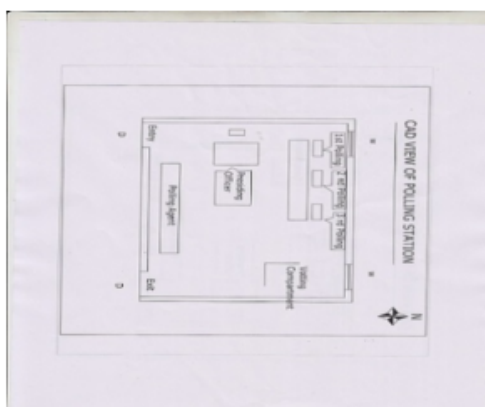

নির্বাচক নিবন্ধন আধিকারিকের স্বাক্ষর

Nazri Naksha

Google Map View

Polling Station Building Front View

Polling Station Front View

Cad View

Key MAP View

| | | | | | | | | |
|---|------------------|------------|--|------------------|------------|--|------------|------------|
| 1 নাম : কৌশল্যা কর্মকার স্বামীর নাম: লক্ষীরাম কর্মকার বাড়ির নং : n0001 বয়স : 71 লিঙ্গ : মহিলা | WB/35/243/381078 | ফটো উপলব্ধ | 2 নাম : মানিক কর্মকার স্বামীর নাম: কৌশল্যা কর্মকার বাড়ির নং : n0001 বয়স : 38 লিঙ্গ : পুরুষ | FXP2463537 | ফটো উপলব্ধ | 3 নাম : জানিক কর্মকার পিতার নাম: লখিরাম কর্মকার বাড়ির নং : n0001 বয়স : 37 লিঙ্গ : পুরুষ | XWI1002567 | ফটো উপলব্ধ |
| 4 নাম : চিরঞ্জিত টুডু পিতার নাম: অর্জুন টুডু বাড়ির নং : n0001 বয়স : 32 লিঙ্গ : পুরুষ | XWI1313667 | ফটো উপলব্ধ | 5 নাম : দিপালি কর্মকার স্বামীর নাম: জানিক কর্মকার বাড়ির নং : n0232 বয়স : 27 লিঙ্গ : মহিলা | XWI1889245 | ফটো উপলব্ধ | 6 নাম : অবলা কর্মকার অন্যান্য: বেজা কর্মকার বাড়ির নং : n0001 বয়স : 43 লিঙ্গ : মহিলা | XWI1788579 | ফটো উপলব্ধ |
| 7 নাম : পবিতা কালিন্দী স্বামীর নাম: তারাপদ কালিন্দী বাড়ির নং : এন0060 বয়স : 23 লিঙ্গ : মহিলা | XWI2245132 | ফটো উপলব্ধ | 8 নাম : নারান কালিন্দী পিতার নাম: মদন কালিন্দী বাড়ির নং : n0060 বয়স : 60 লিঙ্গ : পুরুষ | WB/35/243/381163 | ফটো উপলব্ধ | 9 নাম : পুষ্প কালিন্দী স্বামীর নাম: নারান কালিন্দী বাড়ির নং : n0060 বয়স : 51 লিঙ্গ : মহিলা | XWI1928209 | ফটো উপলব্ধ |
| 10 নাম : বিজয় কৃষ্ণ কালিন্দী পিতার নাম: মদন কালিন্দী বাড়ির নং : n0060 বয়স : 40 লিঙ্গ : পুরুষ | FXP2344638 | ফটো উপলব্ধ | 11 নাম : সন্ধ্যা কালিন্দী স্বামীর নাম: বিজয়কৃষ্ণ কালিন্দী বাড়ির নং : n0060 বয়স : 39 লিঙ্গ : মহিলা | FXP2345460 | ফটো উপলব্ধ | 12 নাম : সনাতন কালিন্দী পিতার নাম: রজনী কালিন্দী বাড়ির নং : n0061 বয়স : 81 লিঙ্গ : পুরুষ | XWI1928217 | ফটো উপলব্ধ |
| 13 নাম : স্বপন কালিন্দী পিতার নাম: সনাতন কালিন্দী বাড়ির নং : n0061 বয়স : 41 লিঙ্গ : পুরুষ | FXP2344646 | ফটো উপলব্ধ | 14 নাম : পার্বতী কালিন্দী স্বামীর নাম: স্বপন কালিন্দী বাড়ির নং : n0061 বয়স : 40 লিঙ্গ : মহিলা | FXP2344653 | ফটো উপলব্ধ | 15 নাম : তারাপদ কালিন্দী পিতার নাম: নারান কালিন্দী বাড়ির নং : n0060 বয়স : 28 লিঙ্গ : পুরুষ | XWI1593375 | ফটো উপলব্ধ |
| 16 নাম : বিশ্বজিত কালিন্দী পিতার নাম: নারান কালিন্দী বাড়ির নং : N0060 বয়স : 26 লিঙ্গ : পুরুষ | XWI1810613 | ফটো উপলব্ধ | 17 নাম : মুনাল টুডু পিতার নাম: গৌতম কুমার টুডু বাড়ির নং : কামারডি বয়স : 24 লিঙ্গ : পুরুষ | XWI1975556 | ফটো উপলব্ধ | 18 নাম : স্বপন কুমার টুডু পিতার নাম: রথ টুডু বাড়ির নং : n0009 বয়স : 52 লিঙ্গ : পুরুষ | XWI1936095 | ফটো উপলব্ধ |
| 19 নাম : রেবতী টুডু স্বামীর নাম: বিষ্ণু টুডু বাড়ির নং : n0118 বয়স : 38 লিঙ্গ : মহিলা | XWI1780501 | ফটো উপলব্ধ | 20 নাম : অনিমা টুডু স্বামীর নাম: স্বপন কুমার টুডু বাড়ির নং : n0009 বয়স : 35 লিঙ্গ : মহিলা | FXP2463545 | ফটো উপলব্ধ | 21 নাম : অনামিকা টুডু পিতার নাম: মতিলাল টুডু বাড়ির নং : এন0065 বয়স : 24 লিঙ্গ : মহিলা | XWI2093722 | ফটো উপলব্ধ |
| 22 নাম : সুলেখা টুডু হাঁসদা স্বামীর নাম: সঞ্জয় কুমার টুডু বাড়ির নং : এন0009 বয়স : 24 লিঙ্গ : মহিলা | XWI2096824 | ফটো উপলব্ধ | 23 নাম : রাজলক্ষ্মী টুডু পিতার নাম: গৌতম কুমার টুডু বাড়ির নং : নং009 বয়স : 21 লিঙ্গ : মহিলা | XWI2244564 | ফটো উপলব্ধ | 24 নাম : অমিয় টুডু পিতার নাম: মতিলাল টুডু বাড়ির নং : n0065 বয়স : 28 লিঙ্গ : পুরুষ | XWI1593532 | ফটো উপলব্ধ |
| 25 নাম : অচলা টুডু স্বামীর নাম: প্রশান্ত টুডু বাড়ির নং : এন0007 বয়স : 25 লিঙ্গ : মহিলা | XWI1894195 | ফটো উপলব্ধ | 26 নাম : চিরঞ্জিৎ টুডু পিতার নাম: অনিল টুডু বাড়ির নং : n0239 বয়স : 26 লিঙ্গ : পুরুষ | XWI1888593 | ফটো উপলব্ধ | 27 নাম : পদ্মাবতী টুডু স্বামীর নাম: হেমন্ত টুডু বাড়ির নং : এন0014 বয়স : 25 লিঙ্গ : মহিলা | XWI1890052 | ফটো উপলব্ধ |
| 28 নাম : অর্চনা টুডু স্বামীর নাম: মতিলাল টুডু বাড়ির নং : n0065 বয়স : 48 লিঙ্গ : মহিলা | FXP2344695 | ফটো উপলব্ধ | 29 নাম : মতিলাল টুডু পিতার নাম: মাধু টুডু বাড়ির নং : n0065 বয়স : 65 লিঙ্গ : পুরুষ | XWI2029965 | ফটো উপলব্ধ | 30 নাম : সাধমনি টুডু পিতার নাম: হারাধন টুডু বাড়ির নং : এন0064 বয়স : 24 লিঙ্গ : মহিলা | XWI2095792 | ফটো উপলব্ধ |