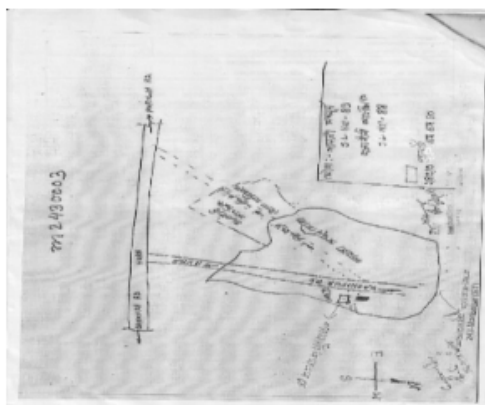

Nazri Naksha