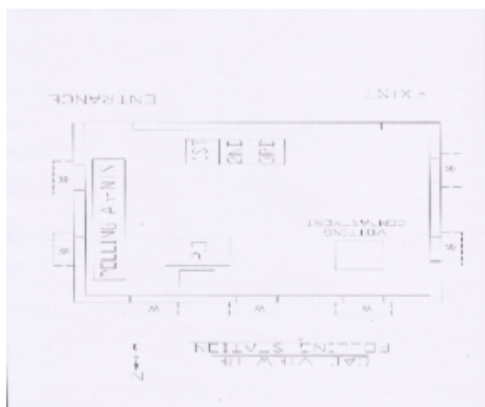

নির্বাচক নিবন্ধন আধিকারিকের স্বাক্ষর

Nazri Naksha

Google Map View

Polling Station Building Front View

Polling Station Front View

Cad View

Key MAP View

1 নাম : আয়েশা বিবি স্বামীর নাম: অলি আনসারী বাড়ির নং : n0066 বয়স : 81 লিঙ্গ : মহিলা ফটো উপলব্ধ	WB/35/243/438268	2 নাম : মেহিদন বিবি স্বামীর নাম: আসগর আনসারী বাড়ির নং : n0066 বয়স : 53 লিঙ্গ : মহিলা ফটো উপলব্ধ	WB/35/243/438396	3 নাম : সাদ্দাম আনসারী পিতার নাম: আসগর আনসারী বাড়ির নং : গ্রাম-কর্মাট্যাড় বয়স : 32 লিঙ্গ : পুরুষ ফটো উপলব্ধ	XWI1324078
4 নাম : আসগর আনসারী পিতার নাম: অলি আনসারী বাড়ির নং : n0066 বয়স : 58 লিঙ্গ : পুরুষ ফটো উপলব্ধ	XWI2269371	5 নাম : মল্লিকা খাতুন পিতার নাম: আসগর আনসারী বাড়ির নং : n0066 বয়স : 28 লিঙ্গ : মহিলা ফটো উপলব্ধ	XWI1698869	6 নাম : আক্তার আনসারি পিতার নাম: আসগর আনসারি বাড়ির নং : n0162 বয়স : 26 লিঙ্গ : পুরুষ ফটো উপলব্ধ	XWI1899673
7 নাম : আসলাম আনসারী পিতার নাম: নিদান আনসারী বাড়ির নং : n0068 বয়স : 40 লিঙ্গ : পুরুষ ফটো উপলব্ধ	FXP2467801	8 নাম : নিদান আনসারী পিতার নাম: আজাদ আনসারী বাড়ির নং : n0068 বয়স : 57 লিঙ্গ : পুরুষ ফটো উপলব্ধ	XWI1938802	9 নাম : সোমনাথ কিস্কু পিতার নাম: ভুটেল কিস্কু বাড়ির নং : n0096 বয়স : 61 লিঙ্গ : পুরুষ ফটো উপলব্ধ	FXP2368074
10 নাম : গোপাল কিস্কু পিতার নাম: মথুর কিস্কু বাড়ির নং : n0096 বয়স : 37 লিঙ্গ : পুরুষ ফটো উপলব্ধ	XWI1146604	11 নাম : করন্তী কিস্কু পিতার নাম: কালিপদ কিস্কু বাড়ির নং : এন0093 বয়স : 28 লিঙ্গ : মহিলা ফটো উপলব্ধ	WIT1917061	12 নাম : সাগেন টু.ডু পিতার নাম: রুপলাল টু.ডু বাড়ির নং : n0083 বয়স : 29 লিঙ্গ : পুরুষ ফটো উপলব্ধ	XWI1698877
13 নাম : নিয়তি মূর্মু স্বামীর নাম: পরিমল বাক্কে বাড়ির নং : এন0023 বয়স : 39 লিঙ্গ : মহিলা ফটো উপলব্ধ	XWI2100402	14 নাম : সঞ্জয় টুডু পিতার নাম: হারাধন টুডু বাড়ির নং : এন0079 বয়স : 25 লিঙ্গ : পুরুষ ফটো উপলব্ধ	XWI2138527	15 নাম : পদ্মাবতী মূর্মু পিতার নাম: গোপাল মূর্মু বাড়ির নং : এন0015 বয়স : 25 লিঙ্গ : মহিলা ফটো উপলব্ধ	XWI2099760
16 নাম : শ্রীমতি হিরামনি টুডু স্বামীর নাম: শ্রী সন্দীপ কুমার টুডু বাড়ির নং : n0074 বয়স : 29 লিঙ্গ : মহিলা ফটো উপলব্ধ	XWI1698919	17 নাম : পতি টুডু স্বামীর নাম: নকুল টুডু বাড়ির নং : n0011 বয়স : 59 লিঙ্গ : মহিলা ফটো উপলব্ধ	WB/35/243/438240	18 নাম : মনিকা টুডু পিতার নাম: নকুল টুডু বাড়ির নং : n0011 বয়স : 33 লিঙ্গ : মহিলা ফটো উপলব্ধ	XWI1323997
19 নাম : দুর্গামণি বেসরা স্বামীর নাম: রামকৃষ্ণ বেসরা বাড়ির নং : n0015 বয়স : 35 লিঙ্গ : মহিলা ফটো উপলব্ধ	XWI1427640	20 নাম : অতুল টুডু পিতার নাম: উপেন্দ টুডু বাড়ির নং : n0015 বয়স : 67 লিঙ্গ : পুরুষ ফটো উপলব্ধ	XWI1926716	21 নাম : ভারতী টুডু স্বামীর নাম: অতুল টুডু বাড়ির নং : n0015 বয়স : 65 লিঙ্গ : মহিলা ফটো উপলব্ধ	XWI1926708
22 নাম : নিয়তি টুডু পিতার নাম: অতুল টুডু বাড়ির নং : n0015 বয়স : 32 লিঙ্গ : মহিলা ফটো উপলব্ধ	XWI1427509	23 নাম : মহাদেব টুডু পিতার নাম: সাহেবরাম টুডু বাড়ির নং : এন0032 বয়স : 77 লিঙ্গ : পুরুষ ফটো উপলব্ধ	XWI1924828	24 নাম : মালতী টুডু স্বামীর নাম: সাগেন টুডু বাড়ির নং : এন0083 বয়স : 30 লিঙ্গ : মহিলা ফটো উপলব্ধ	XWI2157022
25 নাম : সারথী টুডু স্বামীর নাম: ভাগবত চন্দ্র টুডু বাড়ির নং : গ্রাম-কর্মাট্যাড় বয়স : 57 লিঙ্গ : মহিলা ফটো উপলব্ধ	XWI2016723	26 নাম : ভাগবত চন্দ্র টুডু পিতার নাম: সাহেবরাম টুডু বাড়ির নং : n0074 বয়স : 66 লিঙ্গ : পুরুষ ফটো উপলব্ধ	XWI2016756	#2 27 নাম : মনোজিৎ টুডু পিতার নাম: মহাদেব টুডু বাড়ির নং : এন0032 বয়স : 40 লিঙ্গ : পুরুষ ফটো উপলব্ধ	FXP2467777
28 নাম : মনিমালা টুডু পিতার নাম: মহাদেব টুডু বাড়ির নং : এন0032 বয়স : 34 লিঙ্গ : মহিলা ফটো উপলব্ধ	XWI1017615	#2 29 নাম : সবিতা টুডু স্বামীর নাম: মহাদেব টুডু বাড়ির নং : এন0032 বয়স : 71 লিঙ্গ : মহিলা ফটো উপলব্ধ	XWI1933175	30 নাম : সনজীৎ টুডু পিতার নাম: মহাদেব টুডু বাড়ির নং : এন0032 বয়স : 42 লিঙ্গ : পুরুষ ফটো উপলব্ধ	FXP2467793