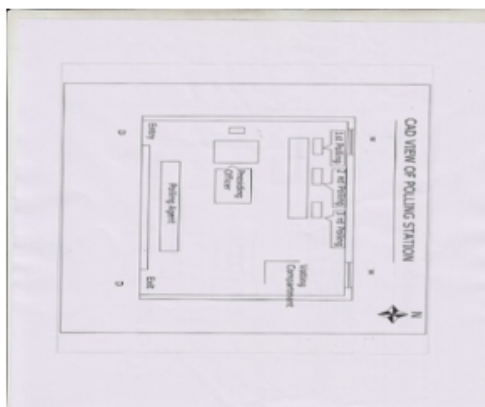

নির্বাচক নিবন্ধন আধিকারিকের স্বাক্ষর

Nazri Naksha

Google Map View

Polling Station Building Front View

Polling Station Front View

Cad View

Key MAP View

বিধানসভা নির্বাচনক্ষেত্রের নং, নাম : 243-মানবাজার
ভাগ নং, নাম : 1-হাতিকুন্দর(আংশিক),কর্মটিয়াড়,পুরানডি,খামারবাইদ,ডাক্তারডি হরিটাঁড়,বাসকুলি