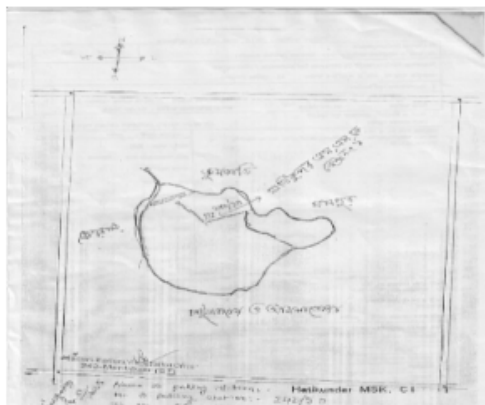

Nazri Naksha