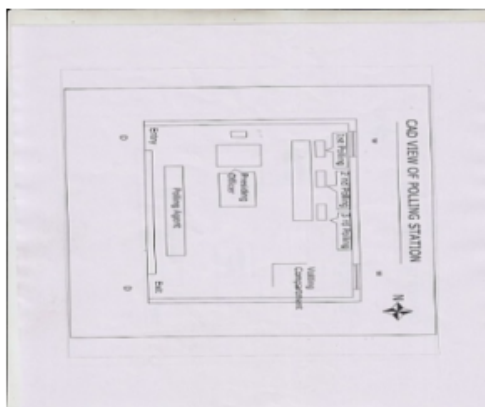

নির্বাচক নিবন্ধন আধিকারিকের স্বাক্ষর

Nazri Naksha

Google Map View

Polling Station Building Front View

Polling Station Front View

Cad View

Key MAP View

1 নাম : গোলাম মুক্তফা আনসারী পিতার নাম: ইব্রাহিম আনসারী বাড়ির নং : n0090 বয়স : 30 লিঙ্গ : পুরুষ	XWI1601814 ফটো উপলব্ধ	2 নাম : ফতেমা বিবি মায়ের নাম: রসিদা খাতুন বাড়ির নং : n0094 বয়স : 45 লিঙ্গ : মহিলা	FXP2697621 ফটো উপলব্ধ	3 নাম : শকুন্তলা পরামানিক স্বামীর নাম: ভোলানাথ পরামানিক বাড়ির নং : n0002 বয়স : 32 লিঙ্গ : মহিলা	XWI1240860 ফটো উপলব্ধ
4 নাম : গুরুবালি পরামানিক স্বামীর নাম: নীলকমল পরামানিক বাড়ির নং : n0044 বয়স : 31 লিঙ্গ : মহিলা	XWI1429711 ফটো উপলব্ধ	5 নাম : নীলকমল পরামানিক পিতার নাম: সুভাষ চন্দ্র পরামানিক বাড়ির নং : n0044 বয়স : 33 লিঙ্গ : পুরুষ	XWI1240779 ফটো উপলব্ধ	6 নাম : জৈয়েল সিং ভূইঞা পিতার নাম: রসরাজ সিং ভূইঞা বাড়ির নং : এন0049 বয়স : 39 লিঙ্গ : পুরুষ	FXP2375921 ফটো উপলব্ধ
7 নাম : অম্বুজ সিং ভূইঞা পিতার নাম: হুন্দ সিং ভূইঞা বাড়ির নং : n0049 বয়স : 68 লিঙ্গ : পুরুষ	XWI2111078 ফটো উপলব্ধ	8 নাম : লালকৃষ্ণ সিং ভূইঞা পিতার নাম: রসবাজ সিং ভূইঞা বাড়ির নং : n0049 বয়স : 32 লিঙ্গ : পুরুষ	XWI1429059 ফটো উপলব্ধ	9 নাম : রসরাজ সিংভূইঞা পিতার নাম: হুন্দ সিংভূইঞা বাড়ির নং : n0049 বয়স : 73 লিঙ্গ : পুরুষ	WB/35/243/447382 ফটো উপলব্ধ
10 নাম : আকাশ সিংভূইঞা স্বামীর নাম: রসরাজ সিংভূইঞা বাড়ির নং : n0049 বয়স : 68 লিঙ্গ : মহিলা	WB/35/243/447430 ফটো উপলব্ধ	11 নাম : লক্ষী সিংভূইঞা স্বামীর নাম: অম্বুজ সিংভূইঞা বাড়ির নং : n0049 বয়স : 61 লিঙ্গ : মহিলা	WB/35/243/447838 ফটো উপলব্ধ	12 নাম : বতী সিংভূইঞা স্বামীর নাম: রামপ্রসাদ সিংভূইঞা বাড়ির নং : n0049 বয়স : 71 লিঙ্গ : মহিলা	WB/35/243/447196 ফটো উপলব্ধ
13 নাম : মামনি সিং ভূইঞা পিতার নাম: রামপ্রসাদ সিং ভূইঞা বাড়ির নং : n0049 বয়স : 46 লিঙ্গ : মহিলা	FXP1995133 ফটো উপলব্ধ	14 নাম : রাজীব সিং ভূইঞা পিতার নাম: অম্বুজ সিং ভূইঞা বাড়ির নং : n0049 বয়স : 38 লিঙ্গ : পুরুষ	XWI1017664 ফটো উপলব্ধ	15 নাম : সঞ্জীব সিং ভূইঞা পিতার নাম: অম্বুজ সিং ভূইঞা বাড়ির নং : n0049 বয়স : 30 লিঙ্গ : পুরুষ	XWI1534486 ফটো উপলব্ধ
16 নাম : বলরাম মাহাত পিতার নাম: ভরত চন্দ্র মাহাত বাড়ির নং : n0049 বয়স : 38 লিঙ্গ : পুরুষ	FXP2655231 ফটো উপলব্ধ	17 নাম : কম্পনা সিং সর্দার স্বামীর নাম: বাদল সিং সর্দার বাড়ির নং : n0049 বয়স : 37 লিঙ্গ : মহিলা	XWI1429505 ফটো উপলব্ধ	18 নাম : লীলা সিং সর্দার স্বামীর নাম: জৈয়েল সিং ভূইঞা বাড়ির নং : n0049 বয়স : 35 লিঙ্গ : মহিলা	XWI1429109 ফটো উপলব্ধ
19 নাম : রায় কিশোর সিং ভূইঞা পিতার নাম: রামপ্রসাদ সিং ভূইঞা বাড়ির নং : n0049 বয়স : 33 লিঙ্গ : পুরুষ	XWI1429091 ফটো উপলব্ধ	20 নাম : রিঙ্ক সিং ভূইঞা পিতার নাম: রামপ্রসাদ সিং ভূইঞা বাড়ির নং : এন0049 বয়স : 28 লিঙ্গ : মহিলা	XWI2102200 ফটো উপলব্ধ	21 নাম : সুচিত্রা মর্দনা পিতার নাম: পূর্ণ চন্দ্র মর্দনা বাড়ির নং : n0021 বয়স : 34 লিঙ্গ : মহিলা	XWI1240746 ফটো উপলব্ধ
22 নাম : বলরাম মর্দনা পিতার নাম: পূর্ণচন্দ্র মর্দনা বাড়ির নং : n0021 বয়স : 30 লিঙ্গ : পুরুষ	XWI1429026 ফটো উপলব্ধ	23 নাম : বিনতা মহতো স্বামীর নাম: ভোলানাথ মহতো বাড়ির নং : এন00105 বয়স : 31 লিঙ্গ : মহিলা	XWI2102127 ফটো উপলব্ধ	24 নাম : নারায়ন মাহালী পিতার নাম: কাশীনাথ মাহালী বাড়ির নং : n0025 বয়স : 42 লিঙ্গ : পুরুষ	FXP2375277 ফটো উপলব্ধ
25 নাম : গোলাপী মাহালী স্বামীর নাম: নারায়ন মাহালী বাড়ির নং : n0025 বয়স : 41 লিঙ্গ : মহিলা	FXP2375285 ফটো উপলব্ধ	26 নাম : কাশীনাথ মাহালী পিতার নাম: গীরিশ মাহালী বাড়ির নং : n0025 বয়স : 71 লিঙ্গ : পুরুষ	WB/35/243/447411 ফটো উপলব্ধ	27 নাম : বন্দনা মহতো স্বামীর নাম: শ্যামা পদ মাহাত বাড়ির নং : গ্রাম-চাট্টামাদার বয়স : 36 লিঙ্গ : মহিলা	WNM0980615 ফটো উপলব্ধ
28 নাম : পান্থবালা মাহাত স্বামীর নাম: অনিল মাহাত বাড়ির নং : n0121 বয়স : 61 লিঙ্গ : মহিলা	XWI2268928 ফটো উপলব্ধ	29 নাম : কিরন মাহাত পিতার নাম: নারায়ণ মাহাত বাড়ির নং : চাট্টামাদার বয়স : 25 লিঙ্গ : পুরুষ	XWI2275154 ফটো উপলব্ধ	30 নাম : সিদ্ধার্থ মাহাত পিতার নাম: লক্ষীকান্ত মাহাত বাড়ির নং : n0122 বয়স : 54 লিঙ্গ : পুরুষ	XWI2260842 ফটো উপলব্ধ