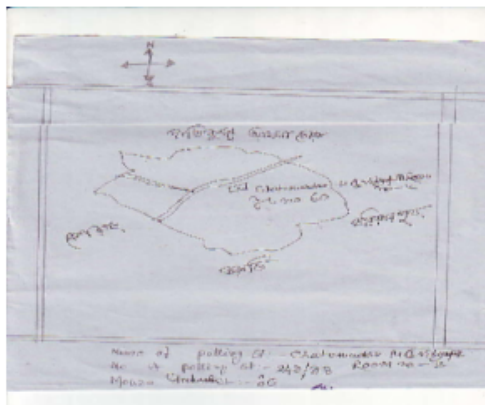

Nazri Naksha