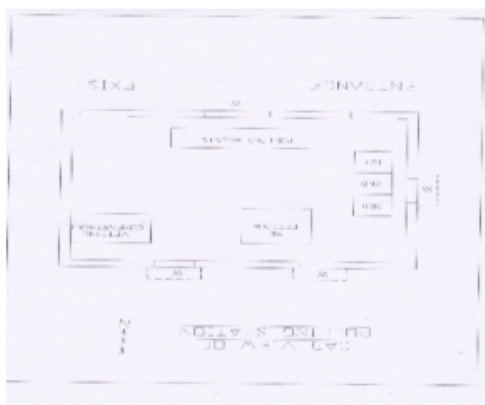

নির্বাচক নিবন্ধন আধিকারিকের স্বাক্ষর

Nazri Naksha

Google Map View

Polling Station Building Front View

Polling Station Front View

Cad View

Key MAP View

1 নাম : গয়ারাম সিং সর্দার পিতার নাম: বঙ্ক সিংসর্দার বাড়ির নং : n0037 বয়স : 59 লিঙ্গ : পুরুষ	XWI1948645 ফটো উপলব্ধ	2 নাম : অর্জুন সিংসর্দার পিতার নাম: বঙ্ক সিংসর্দার বাড়ির নং : n0037 বয়স : 53 লিঙ্গ : পুরুষ	WB/35/243/453125 ফটো উপলব্ধ	3 নাম : জনার্দন সিং সর্দার পিতার নাম: বঙ্ক বিহারী সিং সর্দার বাড়ির নং : n0037 বয়স : 45 লিঙ্গ : পুরুষ	FXP1402445 ফটো উপলব্ধ
4 নাম : অস্টমী সিং সর্দার স্বামীর নাম: গয়ারাম সিং সর্দার বাড়ির নং : এন0037 বয়স : 26 লিঙ্গ : মহিলা	XWI1899780 ফটো উপলব্ধ	5 নাম : ছন্দা সিং সর্দার স্বামীর নাম: অর্জুন সিং সর্দার বাড়ির নং : এন0037 বয়স : 29 লিঙ্গ : মহিলা	XWI1899806 ফটো উপলব্ধ	6 নাম : পুতনা সিং সর্দার স্বামীর নাম: বিশুজিৎ সিং সর্দার বাড়ির নং : n0037 বয়স : 57 লিঙ্গ : মহিলা	FXP0709329 ফটো উপলব্ধ
7 নাম : টুঙ্গা মুড়া পিতার নাম: রবিন মুড়া বাড়ির নং : এন0037 বয়স : 28 লিঙ্গ : মহিলা	ZJZ2122695 ফটো উপলব্ধ	8 নাম : বিশুজিৎ সিং সর্দার পিতার নাম: বঙ্ক বিহারী সিং সর্দার বাড়ির নং : n0037 বয়স : 58 লিঙ্গ : পুরুষ	XWI2278471 ফটো উপলব্ধ	9 নাম : মান্সা গোপ স্বামীর নাম: নিধিরাম গোপ বাড়ির নং : 48 বয়স : 26 লিঙ্গ : মহিলা	XWI2218204 ফটো উপলব্ধ
10 নাম : নমিতা কিস্কু পিতার নাম: মহেশ্বর কিস্কু বাড়ির নং : এন0152 বয়স : 25 লিঙ্গ : মহিলা	XWI2066793 ফটো উপলব্ধ	11 নাম : তশায় কিস্কু পিতার নাম: রাখহরি কিস্কু বাড়ির নং : n0153 বয়স : 29 লিঙ্গ : পুরুষ	XWI1700178 ফটো উপলব্ধ	12 নাম : হপন কিস্কু পিতার নাম: শঙ্কর কিস্কু বাড়ির নং : n0137 বয়স : 28 লিঙ্গ : পুরুষ	XWI1700186 ফটো উপলব্ধ
13 নাম : অনুপম কিস্কু পিতার নাম: পরমানন্দ কিস্কু বাড়ির নং : n0152 বয়স : 27 লিঙ্গ : পুরুষ	XWI1700236 ফটো উপলব্ধ	14 নাম : সুমিত্রা কিস্কু স্বামীর নাম: তশায় কিস্কু বাড়ির নং : এন00153 বয়স : 25 লিঙ্গ : মহিলা	XWI2138188 ফটো উপলব্ধ	15 নাম : বিপ্লব কিস্কু পিতার নাম: মধুসুধন কিস্কু বাড়ির নং : n0137 বয়স : 22 লিঙ্গ : পুরুষ	XWI2137479 ফটো উপলব্ধ
16 নাম : বিবেকানন্দ কিস্কু পিতার নাম: মধুসুধন কিস্কু বাড়ির নং : n0137 বয়স : 25 লিঙ্গ : পুরুষ	XWI2137487 ফটো উপলব্ধ	17 নাম : অনিমেষ্ কিস্কু পিতার নাম: পরমানন্দ কিস্কু বাড়ির নং : n0200 বয়স : 23 লিঙ্গ : পুরুষ	XWI2066777 ফটো উপলব্ধ	18 নাম : কিশোরী কিস্কু স্বামীর নাম: নিবারন কিস্কু বাড়ির নং : n0118 বয়স : 57 লিঙ্গ : মহিলা	XWI0153379 ফটো উপলব্ধ
19 নাম : শিকার কিস্কু পিতার নাম: লম্বোদর কিস্কু বাড়ির নং : n0118 বয়স : 75 লিঙ্গ : পুরুষ	FXP2377471 ফটো উপলব্ধ	20 নাম : কুমা গোপ স্বামীর নাম: বাম্ভু গোপ বাড়ির নং : n0059 বয়স : 33 লিঙ্গ : মহিলা	XWI1430719 ফটো উপলব্ধ	21 নাম : চুড়া গোপ স্বামীর নাম: শ্রীরাম গোপ বাড়ির নং : n0060 বয়স : 71 লিঙ্গ : মহিলা	WB/35/243/453175 ফটো উপলব্ধ
22 নাম : টিংকু গোপ পিতার নাম: ত্রিলোচন গোপ বাড়ির নং : n0060 বয়স : 39 লিঙ্গ : পুরুষ	FXP2698041 ফটো উপলব্ধ	23 নাম : কবিতা গোপ স্বামীর নাম: টিংকু গোপ বাড়ির নং : n0060 বয়স : 36 লিঙ্গ : মহিলা	XWI1430693 ফটো উপলব্ধ	24 নাম : শ্যামাপদ গোপ পিতার নাম: ভৃষন গোপ বাড়ির নং : n0061 বয়স : 81 লিঙ্গ : পুরুষ	WB/35/243/453053 ফটো উপলব্ধ
25 নাম : উপি গোপ স্বামীর নাম: শ্যামাপদ গোপ বাড়ির নং : n0061 বয়স : 76 লিঙ্গ : মহিলা	WB/35/243/453134 ফটো উপলব্ধ	26 নাম : বিপদতারন গোপ পিতার নাম: শ্যামাপদ গোপ বাড়ির নং : n0061 বয়স : 55 লিঙ্গ : পুরুষ	WB/35/243/453256 ফটো উপলব্ধ	27 নাম : সাধন গোপ পিতার নাম: শ্যামাপদ গোপ বাড়ির নং : n0061 বয়স : 52 লিঙ্গ : পুরুষ	WB/35/243/453098 ফটো উপলব্ধ
28 নাম : বেলা গোপ স্বামীর নাম: বিপতারন গোপ বাড়ির নং : n0061 বয়স : 40 লিঙ্গ : মহিলা	FXP2380590 ফটো উপলব্ধ	29 নাম : সুশীল গোপ পিতার নাম: অম্বুজ গোপ বাড়ির নং : N/063 বয়স : 77 লিঙ্গ : পুরুষ	FXP2605053 ফটো উপলব্ধ	30 নাম : অলকা গোপ স্বামীর নাম: সুশীল গোপ বাড়ির নং : n0062 বয়স : 71 লিঙ্গ : মহিলা	WB/35/243/453240 ফটো উপলব্ধ