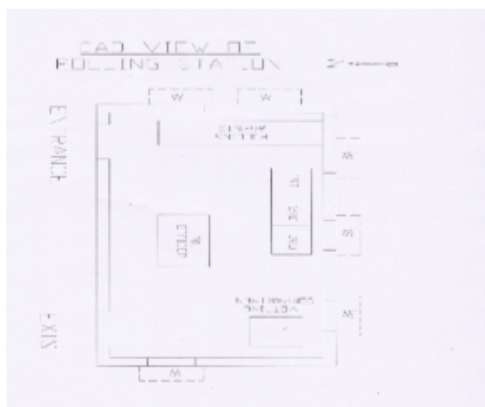

নির্বাচক নিবন্ধন আধিকারিকের স্বাক্ষর

Nazri Naksha

Google Map View

Polling Station Building Front View

Polling Station Front View

Cad View

Key MAP View

1 নাম : অঞ্জনা কর্মকার স্বামীর নাম: তাপস কর্মকার বাড়ির নং : 00 বয়স : 25 লিঙ্গ : মহিলা	XWI2140879 ফটো উপলব্ধ	2 নাম : মনি কর্মকার স্বামীর নাম: রঞ্জিত কর্মকার বাড়ির নং : n0092 বয়স : 32 লিঙ্গ : মহিলা	XWI1817642 ফটো উপলব্ধ	3 নাম : কম্পনা টুডু স্বামীর নাম: সহদেব টুডু বাড়ির নং : n0042 বয়স : 31 লিঙ্গ : মহিলা	XWI1431337 ফটো উপলব্ধ
4 নাম : সহদেব টুডু পিতার নাম: মনহর টুডু বাড়ির নং : n0042 বয়স : 42 লিঙ্গ : পুরুষ	XWI1325364 ফটো উপলব্ধ	5 নাম : গোসাই টুডু পিতার নাম: দেবসরন টুডু বাড়ির নং : n0077 বয়স : 29 লিঙ্গ : পুরুষ	XWI1602689 ফটো উপলব্ধ	6 নাম : বাহামাই মাঝি স্বামীর নাম: রামচাঁদ মাঝি বাড়ির নং : n0063 বয়স : 51 লিঙ্গ : মহিলা	FXP1995877 ফটো উপলব্ধ
7 নাম : বাসন্তী টুডু স্বামীর নাম: গঙ্গাধর টুডু বাড়ির নং : n0063 বয়স : 35 লিঙ্গ : মহিলা	XWI1431196 ফটো উপলব্ধ	8 নাম : গঙ্গাধর টুডু পিতার নাম: বুধু টুডু বাড়ির নং : n0063 বয়স : 41 লিঙ্গ : পুরুষ	FXP2655330 ফটো উপলব্ধ	9 নাম : রামচাঁদ টুডু পিতার নাম: বুধু টুডু বাড়ির নং : n0063 বয়স : 56 লিঙ্গ : পুরুষ	FXP2604692 ফটো উপলব্ধ
10 নাম : সনকা টুডু স্বামীর নাম: হরিপদ টুডু বাড়ির নং : n0062 বয়স : 40 লিঙ্গ : মহিলা	FXP2468262 ফটো উপলব্ধ	11 নাম : ললিতা টুডু স্বামীর নাম: বিক্রম টুডু বাড়ির নং : n0062 বয়স : 41 লিঙ্গ : মহিলা	FXP2375996 ফটো উপলব্ধ	12 নাম : হরিপদ টুডু পিতার নাম: লক্ষ্মণর টুডু বাড়ির নং : n0062 বয়স : 43 লিঙ্গ : পুরুষ	FXP2375988 ফটো উপলব্ধ
13 নাম : শরৎ চন্দ্র টুডু পিতার নাম: লক্ষ্মণর টুডু বাড়ির নং : n0062 বয়স : 34 লিঙ্গ : পুরুষ	XWI1325257 ফটো উপলব্ধ	14 নাম : বিক্রম টুডু পিতার নাম: লক্ষ্মণর টুডু বাড়ির নং : n0062 বয়স : 46 লিঙ্গ : পুরুষ	FXP1995505 ফটো উপলব্ধ	15 নাম : সখী টুডু স্বামীর নাম: লক্ষ্মণর টুডু বাড়ির নং : n0062 বয়স : 86 লিঙ্গ : মহিলা	WB/35/243/450067 ফটো উপলব্ধ
16 নাম : সিমলী টুডু স্বামীর নাম: সহন টুডু বাড়ির নং : n0053 বয়স : 34 লিঙ্গ : মহিলা	XWI1431212 ফটো উপলব্ধ	17 নাম : ছবি টুডু স্বামীর নাম: মদন টুডু বাড়ির নং : n0052 বয়স : 69 লিঙ্গ : মহিলা	XWI1930494 ফটো উপলব্ধ	18 নাম : মদন টুডু পিতার নাম: বংশী টুডু বাড়ির নং : n0052 বয়স : 63 লিঙ্গ : পুরুষ	XWI1934454 ফটো উপলব্ধ
19 নাম : বাহামনি টুডু স্বামীর নাম: মাতাল টুডু বাড়ির নং : n0052 বয়স : 81 লিঙ্গ : মহিলা	XWI2285658 ফটো উপলব্ধ	20 নাম : উমেশ টুডু পিতার নাম: রঘুনাথ টুডু বাড়ির নং : n0178 বয়স : 29 লিঙ্গ : পুরুষ	XWI1535228 ফটো উপলব্ধ	21 নাম : সর্মিলা টুডু স্বামীর নাম: হরেন টুডু বাড়ির নং : n0082 বয়স : 53 লিঙ্গ : মহিলা	FXP1995422 ফটো উপলব্ধ
22 নাম : হরেন টুডু পিতার নাম: চাঁদ টুডু বাড়ির নং : গ্রাম- চাকনাদা বয়স : 62 লিঙ্গ : পুরুষ	XWI2415446 ফটো উপলব্ধ	23 নাম : হররাম টুডু পিতার নাম: বাল্লম চন্দ্র টুডু বাড়ির নং : n0081 বয়স : 34 লিঙ্গ : পুরুষ	XWI1325380 ফটো উপলব্ধ	24 নাম : দুর্গাদাস টুডু পিতার নাম: বাল্লম টুডু বাড়ির নং : n0081 বয়স : 32 লিঙ্গ : পুরুষ	XWI1325240 ফটো উপলব্ধ
25 নাম : হরেকৃষ্ণ টুডু পিতার নাম: বাল্লম টুডু বাড়ির নং : n0081 বয়স : 33 লিঙ্গ : পুরুষ	XWI1148048 ফটো উপলব্ধ	26 নাম : উর্মিলা টুডু স্বামীর নাম: বাল্লম টুডু বাড়ির নং : n0081 বয়স : 59 লিঙ্গ : মহিলা	WB/35/243/450446 ফটো উপলব্ধ	27 নাম : বাল্লম টুডু পিতার নাম: চাঁদ টুডু বাড়ির নং : গ্রাম- চাকনাদা বয়স : 63 লিঙ্গ : পুরুষ	XWI2415628 ফটো উপলব্ধ
28 নাম : বেলাবরন টুডু পিতার নাম: বলাই টুডু বাড়ির নং : n0077 বয়স : 61 লিঙ্গ : পুরুষ	WB/35/243/450422 ফটো উপলব্ধ	29 নাম : সাদমনি টুডু স্বামীর নাম: দেবসরন টুডু বাড়ির নং : n0077 বয়স : 59 লিঙ্গ : মহিলা	WB/35/243/450551 ফটো উপলব্ধ	30 নাম : দেবসরন টুডু পিতার নাম: বলাই টুডু বাড়ির নং : n0077 বয়স : 66 লিঙ্গ : পুরুষ	WB/35/243/450348 ফটো উপলব্ধ