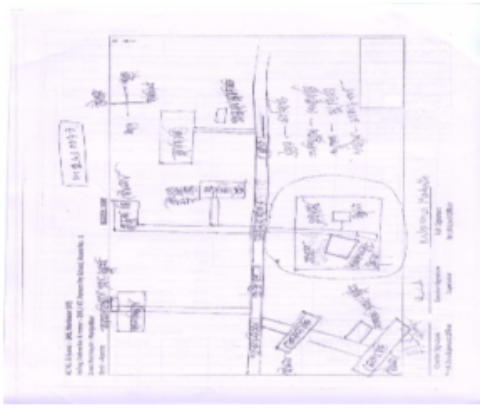

নির্বাচক নিবন্ধন আধিকারিকের স্বাক্ষর

Nazri Naksha

Google Map View

Polling Station Building Front View

Polling Station Front View

Cad View

Key MAP View

বিধানসভা নির্বাচনক্ষেত্রের নং, নাম : 243-মানবাজার  
ভাগ নং, নাম : 1-লেপোডি,কেবলডি,হুচুকাডি,বরোলাবিদ্যা,মাঝিডি,মুদিডি