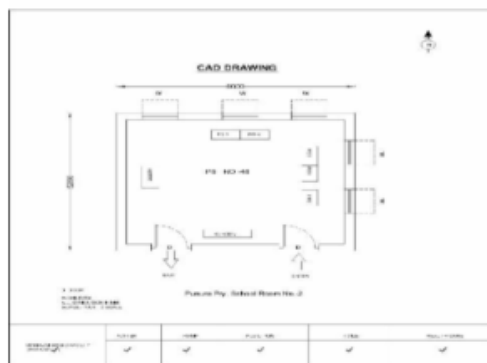

নির্বাচক নিবন্ধন আধিকারিকের স্বাক্ষর

Nazri Naksha

Google Map View

Polling Station Building Front View

Polling Station Front View

Cad View

Key MAP View

1 নাম : আমেরুন বিবি স্বামীর নাম: হজরত আলি বাড়ির নং : n0097 বয়স : 37 লিঙ্গ : মহিলা	XWI0827212	ফটো উপলব্ধ	2 নাম : রেশমা বিবি স্বামীর নাম: রমজান আনসারী বাড়ির নং : n0097 বয়স : 30 লিঙ্গ : মহিলা	XWI1537950	ফটো উপলব্ধ	3 নাম : রমজান আনসারী পিতার নাম: জাকিরুদ্দিন সেক বাড়ির নং : n0097 বয়স : 31 লিঙ্গ : পুরুষ	XWI1328780	ফটো উপলব্ধ
4 নাম : মাননান আনসারী মায়ের নাম: জুলেখা বিবি বাড়ির নং : n0097 বয়স : 29 লিঙ্গ : পুরুষ	XWI1537869	ফটো উপলব্ধ	5 নাম : জুলেখা বিবি স্বামীর নাম: জাকিরুদ্দিন সেক বাড়ির নং : n0097 বয়স : 49 লিঙ্গ : মহিলা	WB/34/234/006204	ফটো উপলব্ধ	6 নাম : সাইমুন বিবি স্বামীর নাম: তাকুরুদ্দিন সেক বাড়ির নং : n0097 বয়স : 65 লিঙ্গ : মহিলা	XWI2115269	ফটো উপলব্ধ
7 নাম : সাহাদত আনসারী মায়ের নাম: গুলাপজান বিবি বাড়ির নং : n0097 বয়স : 32 লিঙ্গ : পুরুষ	XWI1329127	ফটো উপলব্ধ	8 নাম : হাজেরা বিবি স্বামীর নাম: সাকিরুদ্দিন সেক বাড়ির নং : n0097 বয়স : 53 লিঙ্গ : মহিলা	WB/34/234/006206	ফটো উপলব্ধ	9 নাম : আইরুন বিবি স্বামীর নাম: মোশারফ আলি বাড়ির নং : n0097 বয়স : 33 লিঙ্গ : মহিলা	XWI1244110	ফটো উপলব্ধ
10 নাম : রাক্বান আনসারী পিতার নাম: সাকির আনসারী বাড়ির নং : n0097 বয়স : 33 লিঙ্গ : পুরুষ	XWI1329150	ফটো উপলব্ধ	11 নাম : মুসারফ আলি পিতার নাম: তাকিরুদ্দিন বাড়ির নং : n0097 বয়স : 39 লিঙ্গ : পুরুষ	XWI0175828	ফটো উপলব্ধ	12 নাম : মাজুফা বিবি মায়ের নাম: গুলাপজান বিবি বাড়ির নং : n0097 বয়স : 29 লিঙ্গ : মহিলা	XWI1606466	ফটো উপলব্ধ
13 নাম : রুপজান খাতুন পিতার নাম: সাকিরুদ্দিন সেক বাড়ির নং : n0097 বয়স : 28 লিঙ্গ : মহিলা	XWI1673458	ফটো উপলব্ধ	14 নাম : সাবিনা বিবি স্বামীর নাম: রাক্বান আনসারী বাড়ির নং : n0097 বয়স : 28 লিঙ্গ : মহিলা	XWI1606532	ফটো উপলব্ধ	15 নাম : আজ্জেদ আনসারী পিতার নাম: সাকিরুদ্দিন আনসারী বাড়ির নং : n0097 বয়স : 28 লিঙ্গ : পুরুষ	XWI1741966	ফটো উপলব্ধ
16 নাম : হাসিনা খাতুন স্বামীর নাম: সাহাদত আনসারী বাড়ির নং : n0097 বয়স : 28 লিঙ্গ : মহিলা	XWI1747104	ফটো উপলব্ধ	17 নাম : সামসুদ্দিন আনসারী পিতার নাম: তাকির উদ্দিন সেক বাড়ির নং : n0097 বয়স : 30 লিঙ্গ : পুরুষ	XWI1537877	ফটো উপলব্ধ	18 নাম : তাকিরুদ্দিন আনসারী পিতার নাম: হাবিব আনসারী বাড়ির নং : n0097 বয়স : 74 লিঙ্গ : পুরুষ	XWI2024479	ফটো উপলব্ধ
19 নাম : রুপেশ কর্মকার পিতার নাম: নীলকমল কর্মকার বাড়ির নং : N0080 বয়স : 27 লিঙ্গ : পুরুষ	XWI1804475	ফটো উপলব্ধ	20 নাম : ব্রুন কর্মকার স্বামীর নাম: ধনঞ্জয় কর্মকার বাড়ির নং : n0081 বয়স : 37 লিঙ্গ : মহিলা	XWI1747096	ফটো উপলব্ধ	21 নাম : সঞ্জয় কর্মকার পিতার নাম: প্রমথ কর্মকার বাড়ির নং : n0081 বয়স : 41 লিঙ্গ : পুরুষ	BYG2489755	ফটো উপলব্ধ
22 নাম : ধনঞ্জয় কর্মকার পিতার নাম: প্রমথ কর্মকার বাড়ির নং : n0081 বয়স : 34 লিঙ্গ : পুরুষ	XWI0175885	ফটো উপলব্ধ	23 নাম : পানি কর্মকার স্বামীর নাম: শ্রীপতি কর্মকার বাড়ির নং : n0080 বয়স : 76 লিঙ্গ : মহিলা	WB/34/234/006338	ফটো উপলব্ধ	24 নাম : বিষ্ণুপ্রিয়া কর্মকার স্বামীর নাম: সঞ্জয় কর্মকার বাড়ির নং : n0081 বয়স : 37 লিঙ্গ : মহিলা	BYG2759603	ফটো উপলব্ধ
25 নাম : প্রমিলা কর্মকার স্বামীর নাম: প্রমথ কর্মকার বাড়ির নং : n0081 বয়স : 66 লিঙ্গ : মহিলা	BYG2123388	ফটো উপলব্ধ	26 নাম : প্রমথ কর্মকার পিতার নাম: বুদ্ধেশ্বর কর্মকার বাড়ির নং : n0081 বয়স : 76 লিঙ্গ : পুরুষ	BYG2123370	ফটো উপলব্ধ	27 নাম : ললিতা কর্মকার স্বামীর নাম: ঠাকুরদাস কর্মকার বাড়ির নং : n0080 বয়স : 42 লিঙ্গ : মহিলা	BYG2123354	ফটো উপলব্ধ
28 নাম : ঠাকুরদাস কর্মকার পিতার নাম: শ্রীপতি কর্মকার বাড়ির নং : n0080 বয়স : 51 লিঙ্গ : পুরুষ	BYG2555316	ফটো উপলব্ধ	29 নাম : দীনুবালা কর্মকার স্বামীর নাম: নীলকমল কর্মকার বাড়ির নং : n0080 বয়স : 51 লিঙ্গ : মহিলা	BYG2555308	ফটো উপলব্ধ	30 নাম : নীলকমল কর্মকার পিতার নাম: শ্রীপতি কর্মকার বাড়ির নং : n0080 বয়স : 56 লিঙ্গ : পুরুষ	BYG1703248	ফটো উপলব্ধ