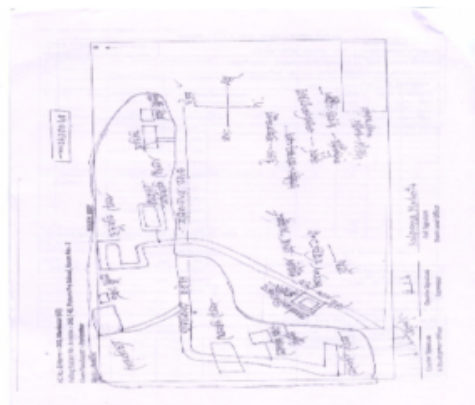

Nazri Naksha