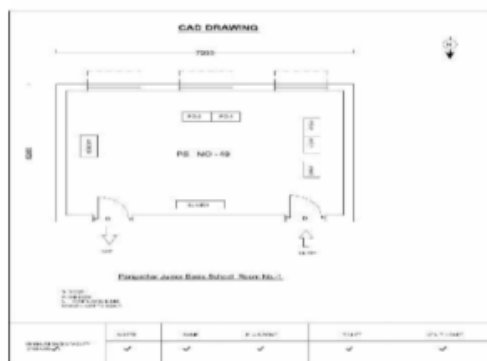

নির্বাচক নিবন্ধন আধিকারিকের স্বাক্ষর

Nazri Naksha

Google Map View

Polling Station Building Front View

Polling Station Front View

Cad View

Key MAP View

1 নাম : জাকির আনসারী পিতার নাম: ইন্দু আনসারী বাড়ির নং : n0007 বয়স : 56 লিঙ্গ : পুরুষ	BYG1449669 ফটো উপলব্ধ	2 নাম : জাক্বার আনসারী পিতার নাম: জাকির আনসারী বাড়ির নং : n0007 বয়স : 32 লিঙ্গ : পুরুষ	XWI1329408 ফটো উপলব্ধ	3 নাম : বাহারুন্ বিবি স্বামীর নাম: কমিরুদ্দিন আনসারী বাড়ির নং : n0007 বয়স : 40 লিঙ্গ : মহিলা	BYG2488955 ফটো উপলব্ধ
4 নাম : কুমিরউদ্দিন আনসারী পিতার নাম: ইন্দু আনসারী বাড়ির নং : n0007 বয়স : 44 লিঙ্গ : পুরুষ	BYG2121747 ফটো উপলব্ধ	5 নাম : সমিরন বিবি স্বামীর নাম: জাকির সিংহ বাড়ির নং : n0007 বয়স : 52 লিঙ্গ : মহিলা	WB/34/234/003559 ফটো উপলব্ধ	6 নাম : জিয়ারত আনসারী পিতার নাম: ইয়াসিন আনসারী বাড়ির নং : এন003 বয়স : 25 লিঙ্গ : পুরুষ	XWI1887199 ফটো উপলব্ধ
7 নাম : ইয়াসিন আনসারী পিতার নাম: ইন্দু আনসারী বাড়ির নং : n00 বয়স : 53 লিঙ্গ : পুরুষ	BYG1450139 ফটো উপলব্ধ	8 নাম : সাকির আনসারী পিতার নাম: জাকির আনসারী বাড়ির নং : এন003 বয়স : 30 লিঙ্গ : পুরুষ	XWI1606672 ফটো উপলব্ধ	9 নাম : হারেশা বিবি স্বামীর নাম: ইয়াসিন বাড়ির নং : n000 বয়স : 49 লিঙ্গ : মহিলা	XWI2017275 ফটো উপলব্ধ
10 নাম : সলমা বিবি স্বামীর নাম: জাক্বার আনসারী বাড়ির নং : এন0007 বয়স : 22 লিঙ্গ : মহিলা	XWI2163921 ফটো উপলব্ধ	11 নাম : জমিরুদ্দিন আনসারী পিতার নাম: রহমত আনসারী বাড়ির নং : এন0002 বয়স : 68 লিঙ্গ : পুরুষ	XWI2165306 ফটো উপলব্ধ	12 নাম : এম. ডি. সাজাদ আনসারী পিতার নাম: মহরম আনসারী বাড়ির নং : n0002 বয়স : 32 লিঙ্গ : পুরুষ	XWI1329374 ফটো উপলব্ধ
13 নাম : জেলেকা বিবি স্বামীর নাম: মহরম আনসারী বাড়ির নং : এন0002 বয়স : 65 লিঙ্গ : মহিলা	BYG1187046 ফটো উপলব্ধ	14 নাম : সাফাতন বিবি স্বামীর নাম: দিলু আনসারী বাড়ির নং : এন006 বয়স : 49 লিঙ্গ : মহিলা	BYG2121689 ফটো উপলব্ধ	15 নাম : মহরম আনসারী পিতার নাম: রহমত আনসারী বাড়ির নং : এন0002 বয়স : 67 লিঙ্গ : পুরুষ	BYG1187020 ফটো উপলব্ধ
16 নাম : সাজিদা বিবি স্বামীর নাম: এম ডি সাজাদ আনসারী বাড়ির নং : n0002 বয়স : 30 লিঙ্গ : মহিলা	XWI1606722 ফটো উপলব্ধ	17 নাম : সৌরম বিবি স্বামীর নাম: জমিরুদ্দিন আনসারী বাড়ির নং : এন0002 বয়স : 58 লিঙ্গ : মহিলা	XWI2165322 ফটো উপলব্ধ	18 নাম : দাউদ আনসারী পিতার নাম: দিলু আনসারী বাড়ির নং : এন0002 বয়স : 23 লিঙ্গ : পুরুষ	XWI2164069 ফটো উপলব্ধ
19 নাম : সুবেদা বিবি স্বামীর নাম: সকতালি বাড়ির নং : লছমনপুর বয়স : 37 লিঙ্গ : মহিলা	XWI0181560 ফটো উপলব্ধ	20 নাম : সৈকত আনসারী পিতার নাম: মহরম বাড়ির নং : লছমনপুর বয়স : 38 লিঙ্গ : পুরুষ	XWI0181552 ফটো উপলব্ধ	21 নাম : আফসনা বিবি স্বামীর নাম: আনয়ার আনসারী বাড়ির নং : এন0223 বয়স : 22 লিঙ্গ : মহিলা	XWI2164077 ফটো উপলব্ধ
22 নাম : আনয়ার আনসারী পিতার নাম: মহম্মাদ আনসারী বাড়ির নং : n0223 বয়স : 26 লিঙ্গ : পুরুষ	XWI1804624 ফটো উপলব্ধ	23 নাম : মহম্মাদ আনসারি পিতার নাম: করিম আনসারি বাড়ির নং : n000 বয়স : 51 লিঙ্গ : পুরুষ	XWI1742261 ফটো উপলব্ধ	24 নাম : সরফুদ্দিন আনসারি মায়ের নাম: সাইদুন বিবি বাড়ির নং : এন0214 বয়স : 23 লিঙ্গ : পুরুষ	XWI2045888 ফটো উপলব্ধ
25 নাম : সুলতান আনসারি অন্যান্য: সাইদুন আনসারি বাড়ির নং : n00 বয়স : 55 লিঙ্গ : পুরুষ	XWI1984483 ফটো উপলব্ধ	26 নাম : সানুয়ার আনসারি পিতার নাম: মহম্মাদ আনসারি বাড়ির নং : এন008 বয়স : 26 লিঙ্গ : পুরুষ	XWI1742113 ফটো উপলব্ধ	27 নাম : কুতুবউদ্দিন আনসারী পিতার নাম: রমজান আনসারী বাড়ির নং : n00 বয়স : 48 লিঙ্গ : পুরুষ	XWI2017283 ফটো উপলব্ধ
28 নাম : রাজ্জাক আনসারী পিতার নাম: রাব্বান আনসারী বাড়ির নং : এন006 বয়স : 31 লিঙ্গ : পুরুষ	XWI1329416 ফটো উপলব্ধ	29 নাম : নুর আলম আনসারী পিতার নাম: সিরাজ উদ্দিন আনসারী বাড়ির নং : এন0000 বয়স : 30 লিঙ্গ : পুরুষ	XWI1244284 ফটো উপলব্ধ	30 নাম : গুলাপসান বিবি স্বামীর নাম: নুরআলম আনসারী বাড়ির নং : n0006 বয়স : 24 লিঙ্গ : মহিলা	XWI1887256 ফটো উপলব্ধ