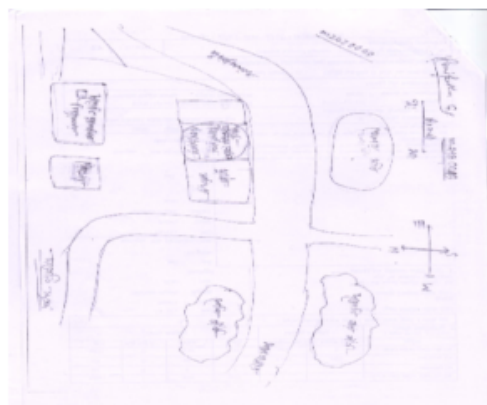

Nazri Naksha