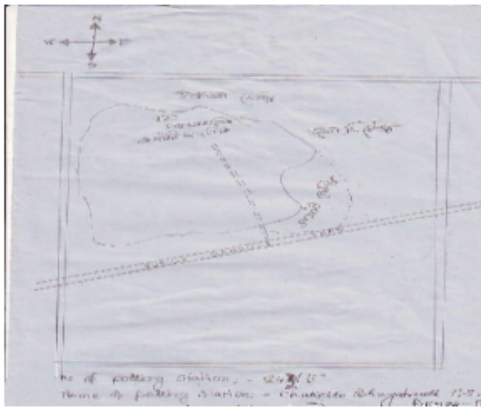

Nazri Naksha