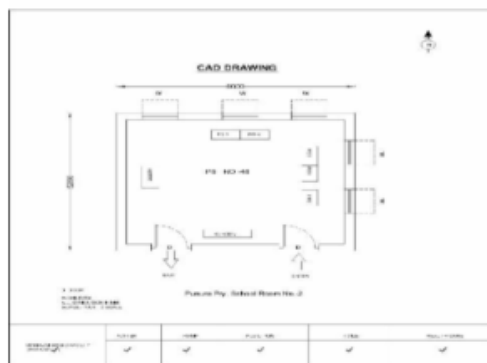

নির্বাচক নিবন্ধন আধিকারিকের স্বাক্ষর

Nazri Naksha

Google Map View

Polling Station Building Front View

Polling Station Front View

Cad View

Key MAP View

1 নাম : সুদীপ অধিকারী পিতার নাম: জয়দেব অধিকারী বাড়ির নং : n0001 বয়স : 36 লিঙ্গ : পুরুষ	XWI0855551 ফটো উপলব্ধ	2 নাম : বুল্টি অধিকারী স্বামীর নাম: সুদীপ অধিকারী বাড়ির নং : n0001 বয়স : 34 লিঙ্গ : মহিলা	XWI1152693 ফটো উপলব্ধ	3 নাম : মহাদেব অধিকারী পিতার নাম: কালিপদ অধিকারী বাড়ির নং : n0001 বয়স : 57 লিঙ্গ : পুরুষ	BYG0000083 ফটো উপলব্ধ
4 নাম : মুক্তারানী অধিকারী স্বামীর নাম: মহাদেব অধিকারী বাড়ির নং : n0001 বয়স : 52 লিঙ্গ : মহিলা	BYG0000703 ফটো উপলব্ধ	5 নাম : প্রদীপ অধিকারী পিতার নাম: মহাদেব অধিকারী বাড়ির নং : n0001 বয়স : 26 লিঙ্গ : পুরুষ	XWI1805019 ফটো উপলব্ধ	6 নাম : জ্যোৎস্না অধিকারী স্বামীর নাম: জয়দেব অধিকারী বাড়ির নং : n0001 বয়স : 59 লিঙ্গ : মহিলা	BYG0000034 ফটো উপলব্ধ
7 নাম : বর্ষা অধিকারী স্বামীর নাম: প্রদীপ অধিকারী বাড়ির নং : এন0000 বয়স : 21 লিঙ্গ : মহিলা	XWI2201481 ফটো উপলব্ধ	8 নাম : দামোদর অধিকারী পিতার নাম: কালীপদ অধিকারী বাড়ির নং : n0001 বয়স : 63 লিঙ্গ : পুরুষ	BYG2553436 ফটো উপলব্ধ	9 নাম : ভানুমতি কর্মকার পিতার নাম: ত্রিলোচন কর্মকার বাড়ির নং : n0002 বয়স : 45 লিঙ্গ : মহিলা	BYG1449719 ফটো উপলব্ধ
10 নাম : গৌড়ের কর্মকার পিতার নাম: ভোলানাথ কর্মকার বাড়ির নং : n0003 বয়স : 29 লিঙ্গ : পুরুষ	XWI1747260 ফটো উপলব্ধ	11 নাম : শ্যামসুন্দর কর্মকার পিতার নাম: ভোলানাথ কর্মকার বাড়ির নং : এন0000 বয়স : 21 লিঙ্গ : পুরুষ	XWI2201382 ফটো উপলব্ধ	12 নাম : ভোলানাথ কর্মকার পিতার নাম: চরন কর্মকার বাড়ির নং : n0003 বয়স : 65 লিঙ্গ : পুরুষ	BYG0000778 ফটো উপলব্ধ
13 নাম : ঠাকুরদাস কর্মকার পিতার নাম: ভোলানাথ কর্মকার বাড়ির নং : n0003 বয়স : 32 লিঙ্গ : পুরুষ	XWI1329648 ফটো উপলব্ধ	14 নাম : সাবিত্রী কর্মকার স্বামীর নাম: রাজেন্দ্র কর্মকার বাড়ির নং : n0004 বয়স : 54 লিঙ্গ : মহিলা	BYG2553451 ফটো উপলব্ধ	15 নাম : রাজেন্দ্র কর্মকার পিতার নাম: মুচিরাম কর্মকার বাড়ির নং : n0004 বয়স : 58 লিঙ্গ : পুরুষ	BYG2553444 ফটো উপলব্ধ
16 নাম : লতা কর্মকার স্বামীর নাম: মুচিরাম কর্মকার বাড়ির নং : n0004 বয়স : 68 লিঙ্গ : মহিলা	BYG0000836 ফটো উপলব্ধ	17 নাম : পূর্ণিমা কর্মকার স্বামীর নাম: ধীরেন কর্মকার বাড়ির নং : n0002 বয়স : 37 লিঙ্গ : মহিলা	XWI0827675 ফটো উপলব্ধ	18 নাম : ধীরেন কর্মকার পিতার নাম: তরনী কর্মকার বাড়ির নং : n0002 বয়স : 50 লিঙ্গ : পুরুষ	BYG1449727 ফটো উপলব্ধ
19 নাম : ত্রিলোচন কর্মকার পিতার নাম: তরনী কর্মকার বাড়ির নং : n0002 বয়স : 53 লিঙ্গ : পুরুষ	BYG1187558 ফটো উপলব্ধ	20 নাম : সরলা কর্মকার স্বামীর নাম: তরনী কর্মকার বাড়ির নং : n0002 বয়স : 76 লিঙ্গ : মহিলা	BYG0000448 ফটো উপলব্ধ	21 নাম : স্বরূপ খাওয়াস পিতার নাম: সমীর কুমার খাওয়াস বাড়ির নং : n0007 বয়স : 31 লিঙ্গ : পুরুষ	XWI1329937 ফটো উপলব্ধ
22 নাম : মমতা খাওয়াস স্বামীর নাম: সমীর খাওয়াস বাড়ির নং : n0007 বয়স : 61 লিঙ্গ : মহিলা	BYG0001321 ফটো উপলব্ধ	23 নাম : সমীর খাওয়াস পিতার নাম: ভোলানাথ খাওয়াস বাড়ির নং : n0007 বয়স : 66 লিঙ্গ : পুরুষ	BYG2119816 ফটো উপলব্ধ	24 নাম : শিল্পী খাওয়াস স্বামীর নাম: অরূপ কুমার খাওয়াস বাড়ির নং : n0006 বয়স : 32 লিঙ্গ : মহিলা	XWI1244672 ফটো উপলব্ধ
25 নাম : অরূপ কুমার খাওয়াস পিতার নাম: অরূপ খাওয়াস বাড়ির নং : n0006 বয়স : 45 লিঙ্গ : পুরুষ	BYG1187418 ফটো উপলব্ধ	26 নাম : অরূপ খাওয়াস পিতার নাম: ভোলানাথ খাওয়াস বাড়ির নং : n0006 বয়স : 71 লিঙ্গ : পুরুষ	BYG0001164 ফটো উপলব্ধ	27 নাম : প্রতিমা খাওয়াস স্বামীর নাম: বিশ্বজিৎ খাওয়াস বাড়ির নং : n0005 বয়স : 31 লিঙ্গ : মহিলা	XWI1329911 ফটো উপলব্ধ
28 নাম : বিশ্বজিত খাওয়াস পিতার নাম: সর্বানন্দ খাওয়াস বাড়ির নং : n0005 বয়স : 48 লিঙ্গ : পুরুষ	BYG1187293 ফটো উপলব্ধ	29 নাম : তৃপ্তি খাওয়াস পিতার নাম: সর্বানন্দ খাওয়াস বাড়ির নং : n0005 বয়স : 42 লিঙ্গ : মহিলা	XWI1023910 ফটো উপলব্ধ	30 নাম : সত্যনারায়ন খাওয়াস পিতার নাম: সর্বানন্দ খাওয়াস বাড়ির নং : n0005 বয়স : 54 লিঙ্গ : পুরুষ	WB/34/234/000427 ফটো উপলব্ধ