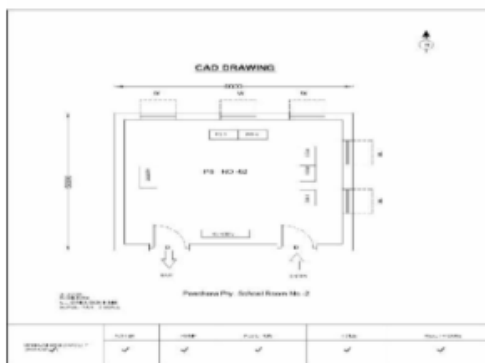

নির্বাচক নিবন্ধন আধিকারিকের স্বাক্ষর

Nazri Naksha

Google Map View

Polling Station Building Front View

Polling Station Front View

Cad View

Key MAP View

1 নাম : রসিদ আনসারি পিতার নাম: সুলেমান আনসারি বাড়ির নং : n0145 বয়স : 29 লিঙ্গ : পুরুষ	XWI1742527 ফটো উপলব্ধ	2 নাম : সাইমুনা বিবি স্বামীর নাম: জাহান আনসারী বাড়ির নং : n0001 বয়স : 32 লিঙ্গ : মহিলা	XWI1436534 ফটো উপলব্ধ	3 নাম : জরিনা বিবি স্বামীর নাম: সফিরুদ্দিন আনসারী বাড়ির নং : n0002 বয়স : 38 লিঙ্গ : মহিলা	BYG2490811 ফটো উপলব্ধ
4 নাম : সাহেবউদ্দিন আনসারি পিতার নাম: জিব্রাইল আনসারি বাড়ির নং : n0002 বয়স : 39 লিঙ্গ : পুরুষ	BYG2129203 ফটো উপলব্ধ	5 নাম : মোবারক আনসারী পিতার নাম: মজিবুল আনসারী বাড়ির নং : n0002 বয়স : 27 লিঙ্গ : পুরুষ	XWI1607985 ফটো উপলব্ধ	6 নাম : নাজির আনসারী পিতার নাম: হাবিবুল আনসারী বাড়ির নং : n0002 বয়স : 30 লিঙ্গ : পুরুষ	XWI1607993 ফটো উপলব্ধ
7 নাম : মনিরুদ্দিন আনসারী পিতার নাম: ইসরাইল আনসারী বাড়ির নং : n0001 বয়স : 69 লিঙ্গ : পুরুষ	BYG0076067 ফটো উপলব্ধ	8 নাম : সালেমা বিবি স্বামীর নাম: রফিক আনসারি বাড়ির নং : n0038 বয়স : 33 লিঙ্গ : মহিলা	XWI1330984 ফটো উপলব্ধ	9 নাম : লতিকা বিবি স্বামীর নাম: ছুটন আনসারী বাড়ির নং : n0038 বয়স : 69 লিঙ্গ : মহিলা	BYG0076000 ফটো উপলব্ধ
10 নাম : আফসানা বিবি স্বামীর নাম: আজাদ আনসারী বাড়ির নং : n0038 বয়স : 35 লিঙ্গ : মহিলা	XWI1153410 ফটো উপলব্ধ	11 নাম : আজাদ আনসারী পিতার নাম: ছুটন আনসারী বাড়ির নং : n0038 বয়স : 42 লিঙ্গ : পুরুষ	BYG2491140 ফটো উপলব্ধ	12 নাম : ছুটন আনসারী পিতার নাম: ইমামলী আনসারী বাড়ির নং : n0038 বয়স : 76 লিঙ্গ : পুরুষ	BYG0076026 ফটো উপলব্ধ
13 নাম : তাজমুন বিবি স্বামীর নাম: সাহেব উদ্দিন আনসারী বাড়ির নং : n0002 বয়স : 33 লিঙ্গ : মহিলা	XWI1244789 ফটো উপলব্ধ	14 নাম : অহিদন বিবি স্বামীর নাম: মজিবুল আনসারী বাড়ির নং : n0002 বয়স : 47 লিঙ্গ : মহিলা	BYG1187376 ফটো উপলব্ধ	15 নাম : মজিবুল আনসারী পিতার নাম: জিব্রাইল আনসারী বাড়ির নং : n0002 বয়স : 56 লিঙ্গ : পুরুষ	BYG0073528 ফটো উপলব্ধ
16 নাম : ভানু বিবি স্বামীর নাম: হাবিবুল আনসারী বাড়ির নং : n0002 বয়স : 55 লিঙ্গ : মহিলা	BYG0073510 ফটো উপলব্ধ	17 নাম : হাবিবুল আনসারী পিতার নাম: জিব্রাইল আনসারী বাড়ির নং : n0002 বয়স : 59 লিঙ্গ : পুরুষ	BYG0073502 ফটো উপলব্ধ	18 নাম : হাকিমুন বিবি স্বামীর নাম: জিব্রাইল আনসারী বাড়ির নং : n0002 বয়স : 73 লিঙ্গ : মহিলা	BYG0073494 ফটো উপলব্ধ
19 নাম : জিব্রাইল আনসারী পিতার নাম: বুচু আনসারী বাড়ির নং : n0002 বয়স : 79 লিঙ্গ : পুরুষ	BYG0073486 ফটো উপলব্ধ	20 নাম : রসিদা বিবি স্বামীর নাম: সাইবুল বিবি বাড়ির নং : n0001 বয়স : 35 লিঙ্গ : মহিলা	XWI1436427 ফটো উপলব্ধ	21 নাম : সজিনা বিবি স্বামীর নাম: জালাল আনসারী বাড়ির নং : n0001 বয়স : 30 লিঙ্গ : মহিলা	XWI1436419 ফটো উপলব্ধ
22 নাম : জালাল আনসারী পিতার নাম: মণিরুদ্দিন আনসারী বাড়ির নং : n0001 বয়স : 38 লিঙ্গ : পুরুষ	BYG2713899 ফটো উপলব্ধ	23 নাম : আকিনা বিবি স্বামীর নাম: মনিরুদ্দিন বাড়ির নং : n0001 বয়স : 63 লিঙ্গ : মহিলা	BYG0018754 ফটো উপলব্ধ	24 নাম : সাইবুল আনসারী পিতার নাম: ইসরাইল আনসারী বাড়ির নং : n0001 বয়স : 34 লিঙ্গ : পুরুষ	XWI1436302 ফটো উপলব্ধ
25 নাম : জকিরন বিবি স্বামীর নাম: ওসমান আনসারী বাড়ির নং : n0001 বয়স : 58 লিঙ্গ : মহিলা	BYG0076133 ফটো উপলব্ধ	26 নাম : ওসমান আনসারী পিতার নাম: ইসরাইল আনসারী বাড়ির নং : n0001 বয়স : 63 লিঙ্গ : পুরুষ	BYG0076125 ফটো উপলব্ধ	27 নাম : সাইদুন বিবি স্বামীর নাম: যুধিষ্টির আনসারী বাড়ির নং : n0001 বয়স : 59 লিঙ্গ : মহিলা	BYG0076117 ফটো উপলব্ধ
28 নাম : যুধিষ্টির আনসারী পিতার নাম: ইসরাইল আনসারী বাড়ির নং : n0001 বয়স : 65 লিঙ্গ : পুরুষ	BYG0076109 ফটো উপলব্ধ	29 নাম : সাহান আনসারী পিতার নাম: সুলেমান আনসারী বাড়ির নং : n0001 বয়স : 33 লিঙ্গ : পুরুষ	XWI1154897 ফটো উপলব্ধ	30 নাম : জাহান আনসারী পিতার নাম: সুলেমান আনসারী বাড়ির নং : n0001 বয়স : 37 লিঙ্গ : পুরুষ	BYG2713907 ফটো উপলব্ধ