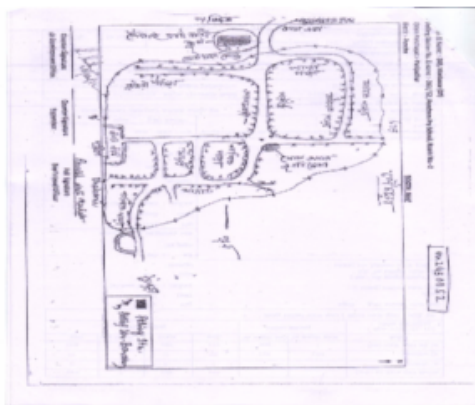

Nazri Naksha