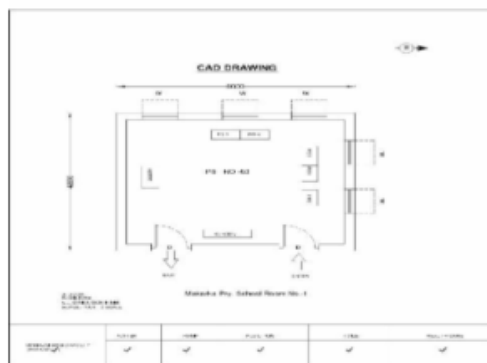

নির্বাচক নিবন্ধন আধিকারিকের স্বাক্ষর

Nazri Naksha

Google Map View

Polling Station Building Front View

Polling Station Front View

Cad View

Key MAP View

1 নাম : সাজ্জাদ আনসারী পিতার নাম: মনজুর আনসারী বাড়ির নং : n0001 বয়স : 29 লিঙ্গ : পুরুষ	XWI1538800 ফটো উপলব্ধ	2 নাম : রেহেনা বিবি স্বামীর নাম: ইব্রাহিম আনসারী বাড়ির নং : n0001 বয়স : 54 লিঙ্গ : মহিলা	BYG0065680 ফটো উপলব্ধ	3 নাম : ইয়াসিন আনসারী পিতার নাম: মাগন আনসারী বাড়ির নং : n0028 বয়স : 56 লিঙ্গ : পুরুষ	BYG0065615 ফটো উপলব্ধ
4 নাম : সৃজিমন বিবি স্বামীর নাম: ইউনুস আনসারী বাড়ির নং : n0028 বয়স : 56 লিঙ্গ : মহিলা	BYG0065607 ফটো উপলব্ধ	5 নাম : ইউনুস আনসারী পিতার নাম: মাগন আনসারী বাড়ির নং : n0028 বয়স : 61 লিঙ্গ : পুরুষ	BYG0065599 ফটো উপলব্ধ	6 নাম : মর্জিনা বিবি স্বামীর নাম: জামির আনসারী বাড়ির নং : n0027 বয়স : 42 লিঙ্গ : মহিলা	BYG2128759 ফটো উপলব্ধ
7 নাম : সদরুল আনসারী পিতার নাম: সোলেমান আনসারী বাড়ির নং : n0016 বয়স : 42 লিঙ্গ : পুরুষ	BYG2127892 ফটো উপলব্ধ	8 নাম : ফতেমা বিবি স্বামীর নাম: বুদ্ধরুদ্দিন আনসারী বাড়ির নং : n0016 বয়স : 56 লিঙ্গ : মহিলা	BYG0065110 ফটো উপলব্ধ	9 নাম : বুদ্ধরুদ্দিন আনসারী পিতার নাম: সোলেমান আনসারী বাড়ির নং : n0016 বয়স : 61 লিঙ্গ : পুরুষ	BYG0065102 ফটো উপলব্ধ
10 নাম : সিরাজ আনসারী মায়ের নাম: বালিকা বিবি বাড়ির নং : n0016 বয়স : 37 লিঙ্গ : পুরুষ	XWI1025386 ফটো উপলব্ধ	11 নাম : বালিকা বিবি স্বামীর নাম: সলেমান আনসারী বাড়ির নং : n0016 বয়স : 76 লিঙ্গ : মহিলা	BYG0065094 ফটো উপলব্ধ	12 নাম : খাদেজা বিবি স্বামীর নাম: সিদ্দিক বাড়ির নং : n0007 বয়স : 66 লিঙ্গ : মহিলা	BYG0065037 ফটো উপলব্ধ
13 নাম : হাফিজ আনসারী পিতার নাম: সিদ্দিক আনসারী বাড়ির নং : n0007 বয়স : 29 লিঙ্গ : পুরুষ	XWI1538792 ফটো উপলব্ধ	14 নাম : হামেদন বিবি স্বামীর নাম: খৈবর আনসারী বাড়ির নং : n0007 বয়স : 40 লিঙ্গ : মহিলা	BYG2490209 ফটো উপলব্ধ	15 নাম : খইবর আনসারী পিতার নাম: সিদ্দিক আনসারী বাড়ির নং : n0007 বয়স : 49 লিঙ্গ : পুরুষ	BYG0065045 ফটো উপলব্ধ
16 নাম : সিদ্দিক আনসারী পিতার নাম: গুহি আনসারী বাড়ির নং : n0007 বয়স : 71 লিঙ্গ : পুরুষ	BYG0065029 ফটো উপলব্ধ	17 নাম : নাসিমা বিবি স্বামীর নাম: রহিম আনসারী বাড়ির নং : n0010 বয়স : 31 লিঙ্গ : মহিলা	XWI1331388 ফটো উপলব্ধ	18 নাম : রহিম আনসারী মায়ের নাম: রহিমন বিবি বাড়ির নং : n0010 বয়স : 35 লিঙ্গ : পুরুষ	XWI1025493 ফটো উপলব্ধ
19 নাম : হজরত আনসারী পিতার নাম: ইলিয়াস আনসারী বাড়ির নং : n0010 বয়স : 36 লিঙ্গ : পুরুষ	XWI1025550 ফটো উপলব্ধ	20 নাম : হাজেরা বিবি স্বামীর নাম: ইলিয়াস আনসারী বাড়ির নং : n0010 বয়স : 51 লিঙ্গ : মহিলা	BYG0064907 ফটো উপলব্ধ	21 নাম : ইলিয়াস আনসারী পিতার নাম: ইয়াসিন আনসারী বাড়ির নং : n0010 বয়স : 54 লিঙ্গ : পুরুষ	BYG0064899 ফটো উপলব্ধ
22 নাম : রাইমন বিবি স্বামীর নাম: সুরফুদ্দিন আনসারী বাড়ির নং : n0010 বয়স : 68 লিঙ্গ : মহিলা	BYG0064915 ফটো উপলব্ধ	23 নাম : মইমুন বিবি স্বামীর নাম: ইয়াসিন বাড়ির নং : n0010 বয়স : 90 লিঙ্গ : মহিলা	BYG0064881 ফটো উপলব্ধ	24 নাম : হাসিনা বিবি স্বামীর নাম: জাব্বার অনসারী বাড়ির নং : n0021 বয়স : 35 লিঙ্গ : মহিলা	XWI0827857 ফটো উপলব্ধ
25 নাম : জাব্বার আনসারী পিতার নাম: লতিব আনসারী বাড়ির নং : n0021 বয়স : 37 লিঙ্গ : পুরুষ	XWI0187625 ফটো উপলব্ধ	26 নাম : সুলেখা বিবি স্বামীর নাম: লতিব আনসারী বাড়ির নং : n0021 বয়স : 56 লিঙ্গ : মহিলা	BYG2557163 ফটো উপলব্ধ	27 নাম : মমতাজ বিবি স্বামীর নাম: সদরুল আনসারী বাড়ির নং : n0016 বয়স : 40 লিঙ্গ : মহিলা	BYG2713568 ফটো উপলব্ধ
28 নাম : হাজেরা বিবি স্বামীর নাম: আবুল আনসারী বাড়ির নং : n0018 বয়স : 63 লিঙ্গ : মহিলা	BYG0065441 ফটো উপলব্ধ	29 নাম : সইফুন বিবি স্বামীর নাম: নেজাম বাড়ির নং : n0091 বয়স : 75 লিঙ্গ : মহিলা	BYG0065300 ফটো উপলব্ধ	30 নাম : আক্তার আনসারী পিতার নাম: নেজাম আনসারী বাড়ির নং : n0091 বয়স : 56 লিঙ্গ : পুরুষ	BYG0065318 ফটো উপলব্ধ