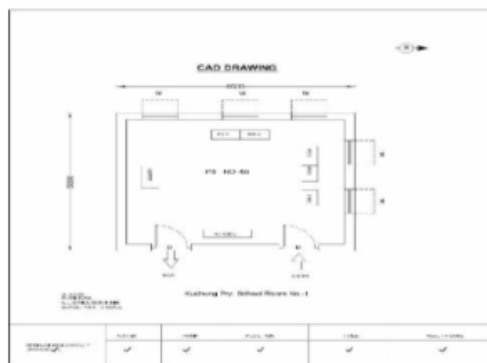

নির্বাচক নিবন্ধন আধিকারিকের স্বাক্ষর

Nazri Naksha

Google Map View

Polling Station Building Front View

Polling Station Front View

Cad View

Key MAP View

1 নাম : রামেশ্বর পরামানিক পিতার নাম: ঘণ্টু পরামানিক বাড়ির নং : n0004 বয়স : 32 লিঙ্গ : পুরুষ	XWI1245828 ফটো উপলব্ধ	2 নাম : নমিতাবিবি স্বামীর নাম: মজনু বাড়ির নং : n0004 বয়স : 48 লিঙ্গ : মহিলা	BYG1709112 ফটো উপলব্ধ	3 নাম : সাদেকাবিবি স্বামীর নাম: রুস্তম বাড়ির নং : n0004 বয়স : 53 লিঙ্গ : মহিলা	BYG0070037 ফটো উপলব্ধ
4 নাম : মজনু আনসারী পিতার নাম: সুরমলি আনসারী বাড়ির নং : n0004 বয়স : 47 লিঙ্গ : পুরুষ	WB/34/234/018405 ফটো উপলব্ধ	5 নাম : আব্বাসউদ্দিন আনসারী পিতার নাম: রুস্তম আনসারী বাড়ির নং : n0004 বয়স : 31 লিঙ্গ : পুরুষ	XWI1331834 ফটো উপলব্ধ	6 নাম : রুস্তম আনসারী পিতার নাম: সুরমলি আনসারী বাড়ির নং : n0004 বয়স : 56 লিঙ্গ : পুরুষ	BYG0070029 ফটো উপলব্ধ
7 নাম : ঘণ্টু পরামানিক পিতার নাম: গণ্টু পরামানিক বাড়ির নং : n0004 বয়স : 66 লিঙ্গ : পুরুষ	BYG0070052 ফটো উপলব্ধ	8 নাম : আসুরনবিবি স্বামীর নাম: সুরমলি বাড়ির নং : n0004 বয়স : 76 লিঙ্গ : মহিলা	BYG0070011 ফটো উপলব্ধ	9 নাম : মনজুরা পরামাণিক স্বামীর নাম: রামেশ্বর পরামাণিক বাড়ির নং : এন0004 বয়স : 25 লিঙ্গ : মহিলা	XWI1871433 ফটো উপলব্ধ
10 নাম : আনোয়ার আনসারী পিতার নাম: রুস্তম আনসারী বাড়ির নং : n0004 বয়স : 28 লিঙ্গ : পুরুষ	XWI1608769 ফটো উপলব্ধ	11 নাম : রোসনি বিবি স্বামীর নাম: আব্বাসউদ্দিন আনসারী বাড়ির নং : এন0004 বয়স : 22 লিঙ্গ : মহিলা	XWI2177269 ফটো উপলব্ধ	12 নাম : সলিম আনসারী পিতার নাম: গিয়াসুদ্দিন আনসারী বাড়ির নং : এন0005 বয়স : 22 লিঙ্গ : পুরুষ	XWI2200210 ফটো উপলব্ধ
13 নাম : সামিম আনসারী পিতার নাম: গিয়াসুদ্দিন আনসারী বাড়ির নং : n0005 বয়স : 28 লিঙ্গ : পুরুষ	XWI1608827 ফটো উপলব্ধ	14 নাম : আলিহোসেন আনসারী পিতার নাম: রমজান আনসারী বাড়ির নং : N0001 বয়স : 26 লিঙ্গ : পুরুষ	XWI1783091 ফটো উপলব্ধ	15 নাম : গুলসেন বিবি স্বামীর নাম: গিয়াসউদ্দিন বাড়ির নং : এন0005 বয়স : 46 লিঙ্গ : মহিলা	BYG1709104 ফটো উপলব্ধ
16 নাম : জরিনাবিবি স্বামীর নাম: লটু বাড়ির নং : n0005 বয়স : 51 লিঙ্গ : মহিলা	WB/34/234/018414 ফটো উপলব্ধ	17 নাম : কুনুবিবি স্বামীর নাম: ইমামদী বাড়ির নং : n0005 বয়স : 74 লিঙ্গ : মহিলা	BYG2557387 ফটো উপলব্ধ	18 নাম : হাইদর আনসারী পিতার নাম: ইমামদী আনসারী বাড়ির নং : n0005 বয়স : 36 লিঙ্গ : পুরুষ	XWI1245935 ফটো উপলব্ধ
19 নাম : গিয়াসউদ্দিন আনসারী পিতার নাম: ইমামদী আনসারী বাড়ির নং : n0005 বয়স : 50 লিঙ্গ : পুরুষ	WB/34/234/018412 ফটো উপলব্ধ	20 নাম : লটু আনসারী পিতার নাম: ইমামদী আনসারী বাড়ির নং : n0005 বয়স : 53 লিঙ্গ : পুরুষ	BYG0069971 ফটো উপলব্ধ	21 নাম : ইমামদী আনসারী পিতার নাম: নিয়ামত আনসারী বাড়ির নং : n0005 বয়স : 78 লিঙ্গ : পুরুষ	BYG0069963 ফটো উপলব্ধ
22 নাম : খাইরুনবিবি স্বামীর নাম: জামির বাড়ির নং : n0003 বয়স : 53 লিঙ্গ : মহিলা	BYG0069955 ফটো উপলব্ধ	23 নাম : সাবেনা বিবি স্বামীর নাম: জয়নাল আনসারী বাড়ির নং : n0003 বয়স : 32 লিঙ্গ : মহিলা	XWI1246024 ফটো উপলব্ধ	24 নাম : জয়নাল আনসারী পিতার নাম: জামির আনসারী বাড়ির নং : n0003 বয়স : 36 লিঙ্গ : পুরুষ	BYG2760304 ফটো উপলব্ধ
25 নাম : সুনুফা বিবি স্বামীর নাম: আবুল আনসারী বাড়ির নং : n0003 বয়স : 37 লিঙ্গ : মহিলা	BYG2760312 ফটো উপলব্ধ	26 নাম : আবুল আনসারী পিতার নাম: জামির আনসারী বাড়ির নং : n0003 বয়স : 46 লিঙ্গ : পুরুষ	BYG1709088 ফটো উপলব্ধ	27 নাম : জামির আনসারী পিতার নাম: নিসু আনসারী বাড়ির নং : n0003 বয়স : 56 লিঙ্গ : পুরুষ	BYG0069948 ফটো উপলব্ধ
28 নাম : শালেহা বিবি স্বামীর নাম: আলাউদ্দিন আনসারী বাড়ির নং : n0001 বয়স : 38 লিঙ্গ : মহিলা	XWI0192898 ফটো উপলব্ধ	29 নাম : আলাউদ্দিন আনসারী পিতার নাম: রামজান আনসারী বাড়ির নং : n0001 বয়স : 40 লিঙ্গ : পুরুষ	XWI1026269 ফটো উপলব্ধ	30 নাম : মেহরুনবিবি স্বামীর নাম: হানিফ বাড়ির নং : n0001 বয়স : 47 লিঙ্গ : মহিলা	BYG0070094 ফটো উপলব্ধ