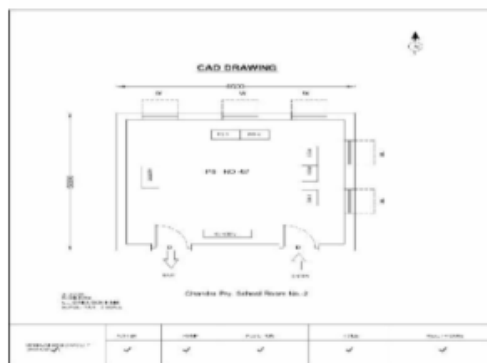

নির্বাচক নিবন্ধন আধিকারিকের স্বাক্ষর

Nazri Naksha

Google Map View

Polling Station Building Front View

Polling Station Front View

Cad View

Key MAP View

বিধানসভা নির্বাচনকেন্দ্রের নং, নাম : 243-মানবাজার
ভাগ নং, নাম : 1-চাঁদড়া(আংশিক),নামোপাড়া,নাপিতপাড়া,পেলুরডি,ছাতাটাঁড়,মাস্টারডি