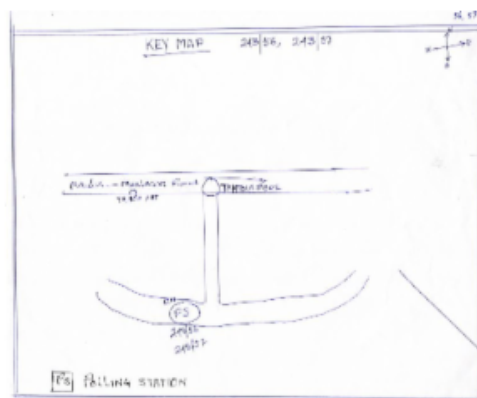

নির্বাচক নিবন্ধন আধিকারিকের স্বাক্ষর

Nazri Naksha

Google Map View

Polling Station Building Front View

Polling Station Front View

Cad View

Key MAP View

বিধানসভা নির্বাচনকেন্দ্রের নং, নাম : 243-মানবাজার
ভাগ নং, নাম : 1-চাঁদড়া(আংশিক),নামোপাড়া,নাপিতপাড়া,পেলুরডি,ছাতাটাঁড়,মাস্টারডি