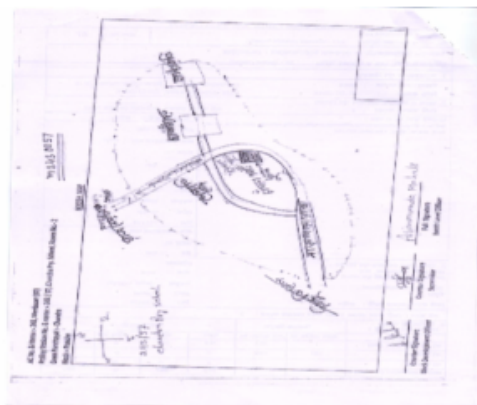

নির্বাচক নিবন্ধন আধিকারিকের স্বাক্ষর

Nazri Naksha

Google Map View

Polling Station Building Front View

Polling Station Front View

Cad View

Key MAP View

বিধানসভা নির্বাচনকেন্দ্রের নং, নাম : 243-মানবাজার
ভাগ নং, নাম : 1-চাঁদড়া(আংশিক),নামোপাড়া,নাপিতপাড়া,পেলুরডি,ছাতাটাঁড়,মাস্টারডি