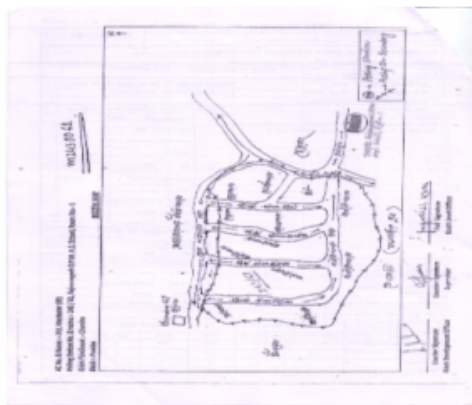

Nazri Naksha