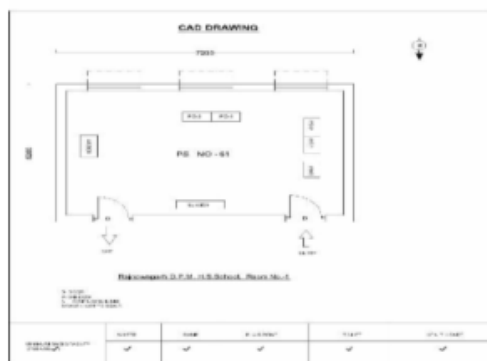

নির্বাচক নিবন্ধন আধিকারিকের স্বাক্ষর

Nazri Naksha

Google Map View

Polling Station Building Front View

Polling Station Front View

Cad View

Key MAP View

1 নাম : শিল্পা কুন্ডু পিতার নাম: দীপক কুমার চন্দ বাড়ির নং : n0221 বয়স : 34 লিঙ্গ : মহিলা	XWI1218320 ফটো উপলব্ধ	2 নাম : টুম্পা কৈবর্ত স্বামীর নাম: মনেশ কৈবর্ত বাড়ির নং : n0224 বয়স : 27 লিঙ্গ : মহিলা	XWI1800853 ফটো উপলব্ধ	3 নাম : মিলু কৈবর্ত স্বামীর নাম: দুর্গাদাস কৈবর্ত বাড়ির নং : n0226 বয়স : 26 লিঙ্গ : মহিলা	XWI1800879 ফটো উপলব্ধ
4 নাম : অঙ্গুরা কৈবর্ত স্বামীর নাম: রামকৃষ্ণ কৈবর্ত বাড়ির নং : রাজনোয়াগড় বয়স : 21 লিঙ্গ : মহিলা	XWI2266781 ফটো উপলব্ধ	5 নাম : রামকৃষ্ণ কৈবর্ত পিতার নাম: অতুল কৈবর্ত বাড়ির নং : n0001 বয়স : 28 লিঙ্গ : পুরুষ	XWI1609908 ফটো উপলব্ধ	6 নাম : সারথী কৈবর্ত স্বামীর নাম: দেবেন কৈবর্ত বাড়ির নং : n0001 বয়স : 32 লিঙ্গ : মহিলা	XWI1609957 ফটো উপলব্ধ
7 নাম : সুনিল কৈবর্ত পিতার নাম: বলরাম কৈবর্ত বাড়ির নং : n0086 বয়স : 28 লিঙ্গ : পুরুষ	XWI1610070 ফটো উপলব্ধ	8 নাম : গনেশ কৈবর্ত পিতার নাম: নাগর কৈবর্ত বাড়ির নং : n0005 বয়স : 28 লিঙ্গ : পুরুষ	XWI1610096 ফটো উপলব্ধ	9 নাম : উত্তরা কৈবর্ত স্বামীর নাম: রাজীর কৈবর্ত বাড়ির নং : n0082 বয়স : 31 লিঙ্গ : মহিলা	XWI1610138 ফটো উপলব্ধ
10 নাম : মিঠুন কৈবর্ত পিতার নাম: গয়ারাম কৈবর্ত বাড়ির নং : এন0003 বয়স : 28 লিঙ্গ : পুরুষ	XWI1885532 ফটো উপলব্ধ	11 নাম : সান্ত্বনা কৈবর্ত পিতার নাম: জয়রাম কৈবর্ত বাড়ির নং : এন0006 বয়স : 25 লিঙ্গ : মহিলা	XWI1885896 ফটো উপলব্ধ	12 নাম : আকুল কৈবর্ত পিতার নাম: মহাদেব কৈবর্ত বাড়ির নং : এন0084 বয়স : 23 লিঙ্গ : পুরুষ	XWI2118925 ফটো উপলব্ধ
13 নাম : উজ্জ্বল কৈবর্ত পিতার নাম: জয়রাম কৈবর্ত বাড়ির নং : এন0006 বয়স : 22 লিঙ্গ : পুরুষ	XWI2118818 ফটো উপলব্ধ	14 নাম : দুর্গাদাস কৈবর্ত পিতার নাম: বলরাম কৈবর্ত বাড়ির নং : n0086 বয়স : 33 লিঙ্গ : পুরুষ	XWI1248368 ফটো উপলব্ধ	15 নাম : আদরী কৈবর্ত স্বামীর নাম: বলরাম কৈবর্ত বাড়ির নং : n0086 বয়স : 52 লিঙ্গ : মহিলা	BYG0132613 ফটো উপলব্ধ
16 নাম : বলরাম কৈবর্ত পিতার নাম: শ্রীপতি কৈবর্ত বাড়ির নং : n0086 বয়স : 54 লিঙ্গ : পুরুষ	BYG0132605 ফটো উপলব্ধ	17 নাম : শান্তি কৈবর্ত স্বামীর নাম: সীতা রাম কৈবর্ত বাড়ির নং : n0085 বয়স : 43 লিঙ্গ : মহিলা	BYG2151884 ফটো উপলব্ধ	18 নাম : সীতারাম কৈবর্ত পিতার নাম: শ্রীপতি কৈবর্ত বাড়ির নং : n0085 বয়স : 50 লিঙ্গ : পুরুষ	BYG0132662 ফটো উপলব্ধ
19 নাম : সন্ধ্যা কৈবর্ত স্বামীর নাম: মহাদেব কৈবর্ত বাড়ির নং : n0084 বয়স : 55 লিঙ্গ : মহিলা	BYG0132647 ফটো উপলব্ধ	20 নাম : মহাদেব কৈবর্ত পিতার নাম: শ্রীপতি কৈবর্ত বাড়ির নং : n0084 বয়স : 59 লিঙ্গ : পুরুষ	BYG0132639 ফটো উপলব্ধ	21 নাম : সবিতা কৈবর্ত স্বামীর নাম: আকুল কৈবর্ত বাড়ির নং : রাজনোয়াগড় বয়স : 25 লিঙ্গ : মহিলা	XWI2347896 ফটো উপলব্ধ
22 নাম : শিবানী কৈবর্ত স্বামীর নাম: শক্রয় কৈবর্ত বাড়ির নং : n0083 বয়স : 44 লিঙ্গ : মহিলা	BYG1734276 ফটো উপলব্ধ	23 নাম : শক্রয় কৈবর্ত পিতার নাম: ফকির কৈবর্ত বাড়ির নং : n0083 বয়স : 49 লিঙ্গ : পুরুষ	BYG0132597 ফটো উপলব্ধ	24 নাম : সোমা কৈবর্ত স্বামীর নাম: ভরত কৈবর্ত বাড়ির নং : n0082 বয়স : 35 লিঙ্গ : মহিলা	XWI1158914 ফটো উপলব্ধ
25 নাম : ভরত কৈবর্ত পিতার নাম: ফকির কৈবর্ত বাড়ির নং : n0082 বয়স : 36 লিঙ্গ : পুরুষ	XWI1158906 ফটো উপলব্ধ	26 নাম : আরতী কৈবর্ত স্বামীর নাম: নকুল কৈবর্ত বাড়ির নং : n0082 বয়স : 47 লিঙ্গ : মহিলা	BYG1734250 ফটো উপলব্ধ	27 নাম : নকুল কৈবর্ত পিতার নাম: ফকির কৈবর্ত বাড়ির নং : n0082 বয়স : 52 লিঙ্গ : পুরুষ	BYG0132548 ফটো উপলব্ধ
28 নাম : রাজীব কৈবর্ত পিতার নাম: সহদেব কৈবর্ত বাড়ির নং : n0082 বয়স : 33 লিঙ্গ : পুরুষ	XWI1248228 ফটো উপলব্ধ	29 নাম : কল্যানী কৈবর্ত স্বামীর নাম: সহদেব কৈবর্ত বাড়ির নং : n0082 বয়স : 53 লিঙ্গ : মহিলা	BYG0132530 ফটো উপলব্ধ	30 নাম : ভক্তি কৈবর্ত স্বামীর নাম: অতুল কৈবর্ত বাড়ির নং : n0001 বয়স : 56 লিঙ্গ : মহিলা	BYG0132399 ফটো উপলব্ধ