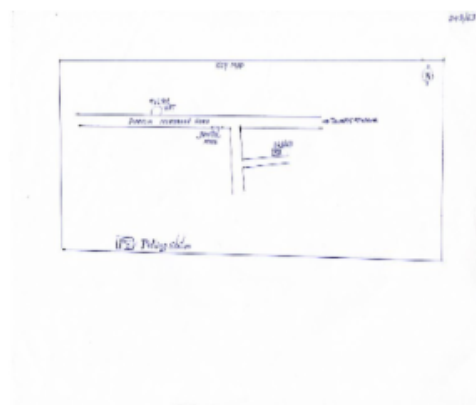

Key MAP View