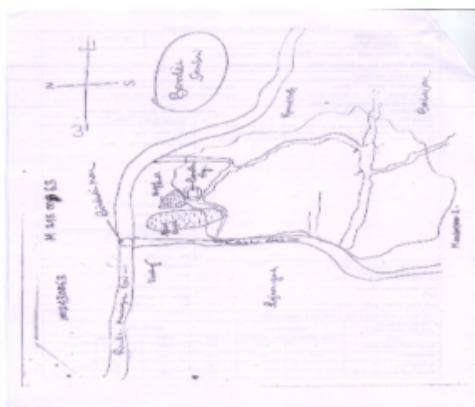

Nazri Naksha