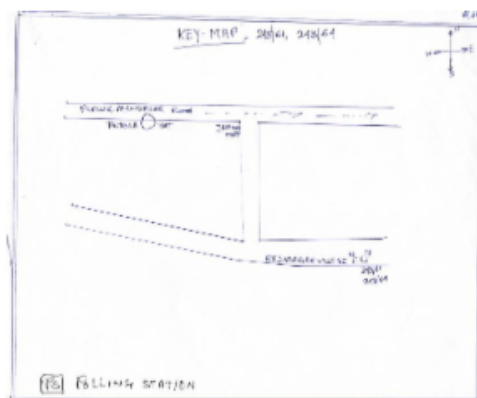

নির্বাচক নিবন্ধন আধিকারিকের স্বাক্ষর

Nazri Naksha

Google Map View

Polling Station Building Front View

Polling Station Front View

Cad View

Key MAP View

1 নাম : রিক্ত কর্মকার স্বামীর নাম: সুনীল কর্মকার বাড়ির নং : এন0004 বয়স : 32 লিঙ্গ : মহিলা	XWI1904937 ফটো উপলব্ধ	2 নাম : রূপালী কর্মকার স্বামীর নাম: গোবিন্দ কর্মকার বাড়ির নং : n0004 বয়স : 26 লিঙ্গ : মহিলা	XWI1801182 ফটো উপলব্ধ	3 নাম : চন্দন কর্মকার পিতার নাম: আনন্দ কর্মকার বাড়ির নং : এন004 বয়স : 22 লিঙ্গ : পুরুষ	XWI2171155 ফটো উপলব্ধ
4 নাম : শম্ভুনাথ কর্মকার পিতার নাম: নগেন্দ্র কর্মকার বাড়ির নং : n0004 বয়স : 89 লিঙ্গ : পুরুষ	BYG0142042 ফটো উপলব্ধ	5 নাম : উপাসী কর্মকার স্বামীর নাম: শম্ভুনাথ কর্মকার বাড়ির নং : n0004 বয়স : 66 লিঙ্গ : মহিলা	BYG0142059 ফটো উপলব্ধ	6 নাম : নন্দলাল কর্মকার পিতার নাম: শম্ভুনাথ কর্মকার বাড়ির নং : n0004 বয়স : 56 লিঙ্গ : পুরুষ	WB/34/234/063674 ফটো উপলব্ধ
7 নাম : শঙ্করী কর্মকার স্বামীর নাম: নন্দলাল কর্মকার বাড়ির নং : n0004 বয়স : 51 লিঙ্গ : মহিলা	BYG1437995 ফটো উপলব্ধ	8 নাম : আনন্দলাল কর্মকার পিতার নাম: শম্ভুনাথ কর্মকার বাড়ির নং : n0004 বয়স : 53 লিঙ্গ : পুরুষ	BYG0142067 ফটো উপলব্ধ	9 নাম : সুনীল কুমার কর্মকার পিতার নাম: শম্ভুনাথ কর্মকার বাড়ির নং : n0004 বয়স : 37 লিঙ্গ : পুরুষ	XWI1333996 ফটো উপলব্ধ
10 নাম : গোবিন্দ কর্মকার পিতার নাম: শম্ভুনাথ কর্মকার বাড়ির নং : n0004 বয়স : 33 লিঙ্গ : পুরুষ	XWI1248921 ফটো উপলব্ধ	11 নাম : সুধীর কর্মকার পিতার নাম: নগেন্দ্র কর্মকার বাড়ির নং : n0004 বয়স : 68 লিঙ্গ : পুরুষ	BYG0142075 ফটো উপলব্ধ	12 নাম : বিন্দুবালা কর্মকার স্বামীর নাম: সুধীর কর্মকার বাড়ির নং : n0004 বয়স : 63 লিঙ্গ : মহিলা	BYG0142083 ফটো উপলব্ধ
13 নাম : সরস্বতী কর্মকার স্বামীর নাম: আনন্দ কর্মকার বাড়ির নং : n0004 বয়স : 44 লিঙ্গ : মহিলা	BYG1438001 ফটো উপলব্ধ	14 নাম : সখী মাহাত স্বামীর নাম: ডিসি মাহাত বাড়ির নং : n0004 বয়স : 36 লিঙ্গ : মহিলা	XWI1160472 ফটো উপলব্ধ	15 নাম : মমতা কালিন্দী স্বামীর নাম: কল্যান কালিন্দী বাড়ির নং : n0115 বয়স : 50 লিঙ্গ : মহিলা	BYG0144329 ফটো উপলব্ধ
16 নাম : কল্যান কালিন্দী পিতার নাম: ভন্দু কালিন্দী বাড়ির নং : n0115 বয়স : 53 লিঙ্গ : পুরুষ	BYG0144311 ফটো উপলব্ধ	17 নাম : লালন কিষ্কু পিতার নাম: বৈদ্যনাথ কিষ্কু বাড়ির নং : n0101 বয়স : 28 লিঙ্গ : পুরুষ	XWI1748219 ফটো উপলব্ধ	18 নাম : পুতনা কৈবর্ত স্বামীর নাম: প্রকাশ কৈবর্ত বাড়ির নং : এন0143 বয়স : 26 লিঙ্গ : মহিলা	XWI1904440 ফটো উপলব্ধ
19 নাম : রাজেশ কৈবর্ত পিতার নাম: মানিক কৈবর্ত বাড়ির নং : এন000 বয়স : 24 লিঙ্গ : পুরুষ	XWI2171809 ফটো উপলব্ধ	20 নাম : দিপালী কৈবর্ত স্বামীর নাম: অমিয় কৈবর্ত বাড়ির নং : n0134 বয়স : 26 লিঙ্গ : মহিলা	XWI1801356 ফটো উপলব্ধ	21 নাম : আশা কৈবর্ত স্বামীর নাম: আনন্দ কৈবর্ত বাড়ির নং : এন000 বয়স : 25 লিঙ্গ : মহিলা	XWI2172104 ফটো উপলব্ধ
22 নাম : রামকৃষ্ণ চ্যাটার্জী পিতার নাম: ইন্দ্রনারায়ণ চ্যাটার্জী বাড়ির নং : n0052 বয়স : 56 লিঙ্গ : পুরুষ	BYG0142133 ফটো উপলব্ধ	23 নাম : শুকন্তলা চ্যাটার্জী স্বামীর নাম: রামকৃষ্ণ চ্যাটার্জী বাড়ির নং : n0052 বয়স : 38 লিঙ্গ : মহিলা	BYG2717452 ফটো উপলব্ধ	24 নাম : অন্নপূর্ণা চ্যাটার্জী স্বামীর নাম: মানিক চ্যাটার্জী বাড়ির নং : n0052 বয়স : 63 লিঙ্গ : মহিলা	BYG0142141 ফটো উপলব্ধ
25 নাম : প্রশান্ত চ্যাটার্জী পিতার নাম: মানিক চন্দ্র চ্যাটার্জী বাড়ির নং : n0052 বয়স : 31 লিঙ্গ : পুরুষ	XWI1333905 ফটো উপলব্ধ	26 নাম : উত্তম চ্যাটার্জী পিতার নাম: নারায়ণ চ্যাটার্জী বাড়ির নং : n0054 বয়স : 66 লিঙ্গ : পুরুষ	BYG1203561 ফটো উপলব্ধ	27 নাম : বকুল চ্যাটার্জী স্বামীর নাম: উত্তম চ্যাটার্জী বাড়ির নং : n0054 বয়স : 57 লিঙ্গ : মহিলা	BYG0142158 ফটো উপলব্ধ
28 নাম : দিবাকর চ্যাটার্জী পিতার নাম: উত্তম চ্যাটার্জী বাড়ির নং : n0054 বয়স : 31 লিঙ্গ : পুরুষ	XWI1333913 ফটো উপলব্ধ	29 নাম : শিবদাস চ্যাটার্জী পিতার নাম: উত্তম চ্যাটার্জী বাড়ির নং : n0054 বয়স : 33 লিঙ্গ : পুরুষ	XWI1161371 ফটো উপলব্ধ	30 নাম : সুনীল চ্যাটার্জী পিতার নাম: মানিক চ্যাটার্জী বাড়ির নং : n0052 বয়স : 26 লিঙ্গ : পুরুষ	XWI1801240 ফটো উপলব্ধ