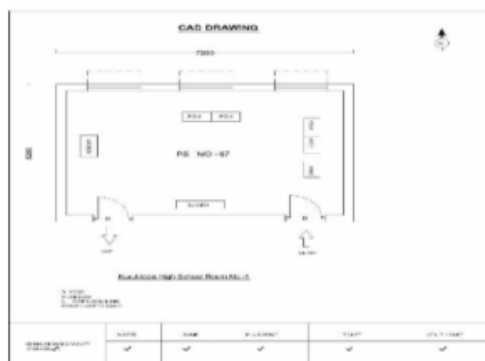

নির্বাচক নিবন্ধন আধিকারিকের স্বাক্ষর

Nazri Naksha

Google Map View

Polling Station Building Front View

Polling Station Front View

Cad View

Key MAP View

1 নাম : কৌশল্যা কালিন্দী স্বামীর নাম: ভরত কালিন্দী বাড়ির নং : n0003 বয়স : 53 লিঙ্গ : মহিলা	WB/34/234/087309	ফটো উপলব্ধ	2 নাম : জলেশ্বর কালিন্দী স্বামীর নাম: ককা কালিন্দী বাড়ির নং : n0003 বয়স : 71 লিঙ্গ : মহিলা	WB/34/234/087540	ফটো উপলব্ধ	3 নাম : অলকা কালিন্দী স্বামীর নাম: স্বপন কালিন্দী বাড়ির নং : n0002 বয়স : 53 লিঙ্গ : মহিলা	BYG2577377	ফটো উপলব্ধ
4 নাম : স্বপন কালিন্দী পিতার নাম: প্রেম কালিন্দী বাড়ির নং : n0002 বয়স : 61 লিঙ্গ : পুরুষ	BYG2577369	ফটো উপলব্ধ	5 নাম : পৌরাজ কালিন্দী পিতার নাম: সুধীর কালিন্দী বাড়ির নং : n0001 বয়স : 31 লিঙ্গ : পুরুষ	XWI1334952	ফটো উপলব্ধ	6 নাম : পূর্ণিমা কালিন্দী স্বামীর নাম: সুধীর কালিন্দী বাড়ির নং : n0001 বয়স : 64 লিঙ্গ : মহিলা	BYG2577393	ফটো উপলব্ধ
7 নাম : তরুলতা কালিন্দী স্বামীর নাম: গৌরাজ কালিন্দী বাড়ির নং : N0001 বয়স : 26 লিঙ্গ : মহিলা	XWI1801976	ফটো উপলব্ধ	8 নাম : লক্ষী কালিন্দী স্বামীর নাম: স্বপন কালিন্দী বাড়ির নং : n0002 বয়স : 29 লিঙ্গ : মহিলা	XWI1823780	ফটো উপলব্ধ	9 নাম : নিতাই কালিন্দী পিতার নাম: সুধীর কালিন্দী বাড়ির নং : n0001 বয়স : 27 লিঙ্গ : পুরুষ	XWI1718543	ফটো উপলব্ধ
10 নাম : ভরত কালিন্দী পিতার নাম: ককা কালিন্দী বাড়ির নং : n0003 বয়স : 56 লিঙ্গ : পুরুষ	WB/34/234/087325	ফটো উপলব্ধ	11 নাম : জগদীশ কালিন্দী পিতার নাম: ভরত কালিন্দী বাড়ির নং : এন003 বয়স : 23 লিঙ্গ : পুরুষ	XWI2033009	ফটো উপলব্ধ	12 নাম : পবিত্র কালিন্দী পিতার নাম: ভরত কালিন্দী বাড়ির নং : এন0003 বয়স : 21 লিঙ্গ : পুরুষ	XWI2193530	ফটো উপলব্ধ
13 নাম : শুভঙ্কর খাঁ পিতার নাম: স্বপন খাঁ বাড়ির নং : n0183 বয়স : 28 লিঙ্গ : পুরুষ	XWI1673698	ফটো উপলব্ধ	14 নাম : পূজা মাহাত স্বামীর নাম: সজীব মাহাত বাড়ির নং : এন0183 বয়স : 23 লিঙ্গ : মহিলা	XWI2072171	ফটো উপলব্ধ	15 নাম : স্বরূপা খাঁ স্বামীর নাম: স্বপন খাঁ বাড়ির নং : n0004 বয়স : 51 লিঙ্গ : মহিলা	BYG2577427	ফটো উপলব্ধ
16 নাম : সঞ্জিতা খাঁ পিতার নাম: স্বপন খাঁ বাড়ির নং : N0185 বয়স : 26 লিঙ্গ : মহিলা	XWI1801927	ফটো উপলব্ধ	17 নাম : সুধীর চন্দ্র খাঁ পিতার নাম: ললিত মোহন খাঁ বাড়ির নং : n0005 বয়স : 77 লিঙ্গ : পুরুষ	XWI2017747	ফটো উপলব্ধ	18 নাম : স্বপন কুমার খাঁ পিতার নাম: রঞ্জিত খাঁ বাড়ির নং : n0183 বয়স : 52 লিঙ্গ : পুরুষ	WB/34/234/087451	ফটো উপলব্ধ
19 নাম : উত্তমকুমার খাঁ পিতার নাম: সুধীর চন্দ্র খাঁ বাড়ির নং : n0005 বয়স : 51 লিঙ্গ : পুরুষ	BYG1406354	ফটো উপলব্ধ	20 নাম : সজীব মাহাত পিতার নাম: কুন্তিবাস মাহাত বাড়ির নং : n0183 বয়স : 31 লিঙ্গ : পুরুষ	XWI1335025	ফটো উপলব্ধ	21 নাম : নির্মল কুমার খাঁ পিতার নাম: রঞ্জিত খাঁ বাড়ির নং : n0183 বয়স : 46 লিঙ্গ : পুরুষ	WB/34/234/087364	ফটো উপলব্ধ
22 নাম : দীপঙ্কর খাঁ পিতার নাম: নির্মল কুমার খা বাড়ির নং : এন0004 বয়স : 20 লিঙ্গ : পুরুষ	XWI2290294	ফটো উপলব্ধ	23 নাম : সুমিত্রা গরাঁই স্বামীর নাম: গুরুপদ গরাঁই বাড়ির নং : n0004 বয়স : 34 লিঙ্গ : মহিলা	XWI1250000	ফটো উপলব্ধ	24 নাম : সুনিতা খাঁ স্বামীর নাম: নির্মল খাঁ বাড়ির নং : n0004 বয়স : 46 লিঙ্গ : মহিলা	BYG2577435	ফটো উপলব্ধ
25 নাম : রঞ্জিত খাঁ পিতার নাম: ললিত খাঁ বাড়ির নং : n0004 বয়স : 76 লিঙ্গ : পুরুষ	WB/34/234/087384	ফটো উপলব্ধ	26 নাম : বিকাশ গরাঁই পিতার নাম: পাগল গরাঁই বাড়ির নং : N0013 বয়স : 26 লিঙ্গ : পুরুষ	XWI1801968	ফটো উপলব্ধ	27 নাম : গন্ধেশ্বর মাহাত পিতার নাম: বৃধ মাহাত বাড়ির নং : n0014 বয়স : 34 লিঙ্গ : পুরুষ	XWI1031632	ফটো উপলব্ধ
28 নাম : শক্তনাথ গরাঁই পিতার নাম: অশ্বিনী কুমার গরাঁই বাড়ির নং : n0014 বয়স : 47 লিঙ্গ : পুরুষ	BYG2171668	ফটো উপলব্ধ	29 নাম : অঞ্জলী গরাঁই স্বামীর নাম: সত্যবান গরাঁই বাড়ির নং : n0014 বয়স : 41 লিঙ্গ : মহিলা	BYG2171650	ফটো উপলব্ধ	30 নাম : সত্যবান গরাঁই পিতার নাম: অশ্বিনী কুমার গরাঁই বাড়ির নং : n0014 বয়স : 56 লিঙ্গ : পুরুষ	XWI1910785	ফটো উপলব্ধ