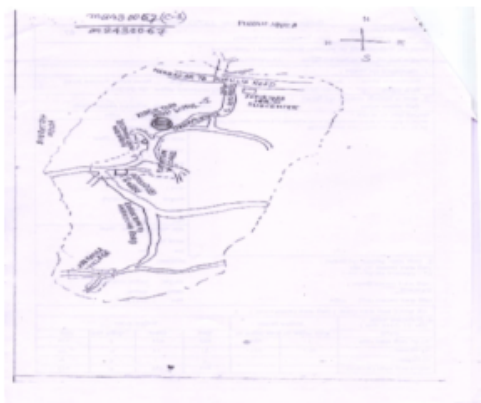

Nazri Naksha