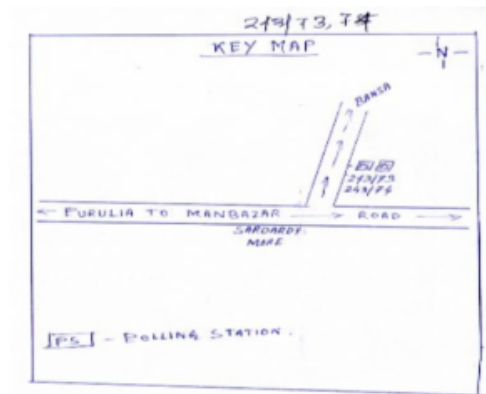

Key MAP View