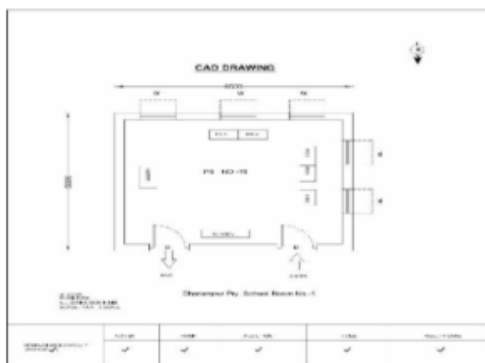

নির্বাচক নিবন্ধন আধিকারিকের স্বাক্ষর

Nazri Naksha

Google Map View

Polling Station Building Front View

Polling Station Front View

Cad View

Key MAP View

1 নাম : দুর্গামনি কি স্কু স্বামীর নাম: অজিত কি স্কু বাড়ির নং : n0008 বয়স : 55 লিঙ্গ : মহিলা	BYG0190512 ফটো উপলব্ধ	2 নাম : অজিত কি স্কু পিতার নাম: লালু কি স্কু বাড়ির নং : n0008 বয়স : 56 লিঙ্গ : পুরুষ	BYG1233121 ফটো উপলব্ধ	3 নাম : পরমানন্দ কি স্কু মায়ের নাম: অজিত কি স্কু বাড়ির নং : এন0008 বয়স : 22 লিঙ্গ : পুরুষ	XWI2206258 ফটো উপলব্ধ
4 নাম : সুদর্শন কি স্কু পিতার নাম: অজিত কি স্কু বাড়ির নং : n0008 বয়স : 26 লিঙ্গ : পুরুষ	XWI1972520 ফটো উপলব্ধ	5 নাম : মহেন্দ্র টুডু পিতার নাম: উকিল চন্দ্র টুডু বাড়ির নং : এন0006 বয়স : 22 লিঙ্গ : পুরুষ	XWI2206290 ফটো উপলব্ধ	6 নাম : রাকেশ টুডু পিতার নাম: কৈলাশ টুডু বাড়ির নং : এন00 বয়স : 24 লিঙ্গ : পুরুষ	XWI2142727 ফটো উপলব্ধ
7 নাম : লক্ষ্মীকান্ত টুডু পিতার নাম: চৈতন টুডু বাড়ির নং : এন0184 বয়স : 26 লিঙ্গ : পুরুষ	XWI2142826 ফটো উপলব্ধ	8 নাম : দশরথ টুডু পিতার নাম: অম্বিকা টুডু বাড়ির নং : এন0125 বয়স : 25 লিঙ্গ : পুরুষ	XWI2142859 ফটো উপলব্ধ	9 নাম : প্রকাশ বেসরা পিতার নাম: অনিলা বেসরা বাড়ির নং : এন0006 বয়স : 23 লিঙ্গ : পুরুষ	XWI2182012 ফটো উপলব্ধ
10 নাম : কমলি টুডু স্বামীর নাম: সন্দীপ কুমার টুডু বাড়ির নং : এন0138 বয়স : 24 লিঙ্গ : মহিলা	XWI2252310 ফটো উপলব্ধ	11 নাম : সপ্তমী টুডু পিতার নাম: কাহান্ত টুডু বাড়ির নং : এন0003 বয়স : 22 লিঙ্গ : মহিলা	XWI2251981 ফটো উপলব্ধ	12 নাম : চন্দ্রমা বৈরাগী স্বামীর নাম: বংশীদাস বৈরাগী বাড়ির নং : n0003 বয়স : 56 লিঙ্গ : মহিলা	XWI1770270 ফটো উপলব্ধ
13 নাম : মনসারাম টু.ডু পিতার নাম: হরিপদ টু.ডু বাড়ির নং : n0003 বয়স : 27 লিঙ্গ : পুরুষ	XWI1770288 ফটো উপলব্ধ	14 নাম : কাহান্ত টুডু মায়ের নাম: কপূরা টুডু বাড়ির নং : n0003 বয়স : 27 লিঙ্গ : পুরুষ	XWI1770437 ফটো উপলব্ধ	15 নাম : বৃন্দা টুডু স্বামীর নাম: সুখেন টুডু বাড়ির নং : n0003 বয়স : 27 লিঙ্গ : মহিলা	XWI1770445 ফটো উপলব্ধ
16 নাম : হেমলাল টুডু পিতার নাম: মনজুড়া টুডু বাড়ির নং : n0125 বয়স : 38 লিঙ্গ : পুরুষ	XWI1251966 ফটো উপলব্ধ	17 নাম : সমনী টুডু স্বামীর নাম: আনন্দ টুডু বাড়ির নং : n0125 বয়স : 45 লিঙ্গ : মহিলা	XWI1441914 ফটো উপলব্ধ	18 নাম : গুরুমনি টুডু স্বামীর নাম: অম্বিকা টুডু বাড়ির নং : n0125 বয়স : 49 লিঙ্গ : মহিলা	BYG2579886 ফটো উপলব্ধ
19 নাম : অম্বিকা টুডু পিতার নাম: মনজুড়া টুডু বাড়ির নং : n0125 বয়স : 51 লিঙ্গ : পুরুষ	BYG2579878 ফটো উপলব্ধ	20 নাম : ঠাকুরমনি সরেন স্বামীর নাম: বিনোদ টুডু বাড়ির নং : n0007 বয়স : 33 লিঙ্গ : মহিলা	XWI1252089 ফটো উপলব্ধ	21 নাম : বিনোদ টুডু পিতার নাম: ঘনারাম টুডু বাড়ির নং : n0007 বয়স : 36 লিঙ্গ : পুরুষ	XWI1036052 ফটো উপলব্ধ
22 নাম : শিবানী টুডু স্বামীর নাম: ঘনারাম টুডু বাড়ির নং : n0007 বয়স : 63 লিঙ্গ : মহিলা	BYG2176931 ফটো উপলব্ধ	23 নাম : ঘনারাম টুডু পিতার নাম: শরাবন টুডু বাড়ির নং : n0007 বয়স : 70 লিঙ্গ : পুরুষ	BYG2579977 ফটো উপলব্ধ	24 নাম : পুষ্প বেসরা স্বামীর নাম: অনিলা বেসরা বাড়ির নং : n0006 বয়স : 50 লিঙ্গ : মহিলা	BYG2579860 ফটো উপলব্ধ
25 নাম : অনিলা বেসরা পিতার নাম: হরিপদ বেসরা বাড়ির নং : n0006 বয়স : 52 লিঙ্গ : পুরুষ	BYG2579852 ফটো উপলব্ধ	26 নাম : সাবিত্রী টুডু স্বামীর নাম: উকিল টুডু বাড়ির নং : n0006 বয়স : 61 লিঙ্গ : মহিলা	BYG0190538 ফটো উপলব্ধ	27 নাম : অনিলা টুডু পিতার নাম: বনেশ্বর টুডু বাড়ির নং : n0006 বয়স : 61 লিঙ্গ : পুরুষ	BYG2579845 ফটো উপলব্ধ
28 নাম : চন্দ্রকান্ত টুডু পিতার নাম: উকিল চন্দ্র টুডু বাড়ির নং : n0006 বয়স : 33 লিঙ্গ : পুরুষ	XWI1442052 ফটো উপলব্ধ	29 নাম : জননী টুডু পিতার নাম: বৈদ্যানাথ টুডু বাড়ির নং : n0006 বয়স : 52 লিঙ্গ : মহিলা	WB/34/234/093396 ফটো উপলব্ধ	30 নাম : জিলাপী টুডু স্বামীর নাম: বৈদ্যানাথ টুডু বাড়ির নং : n0006 বয়স : 76 লিঙ্গ : মহিলা	BYG0190553 ফটো উপলব্ধ