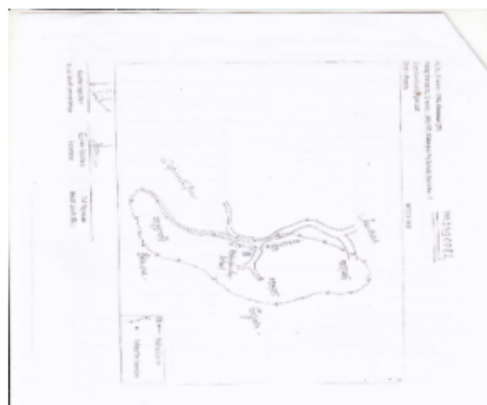

Nazri Naksha