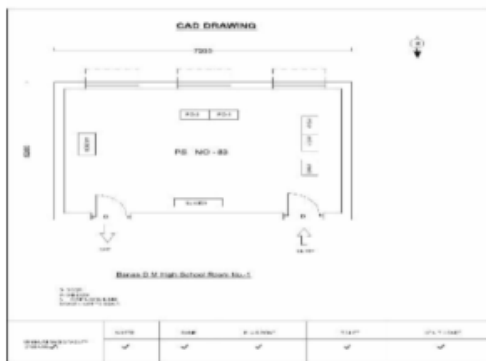

নির্বাচক নিবন্ধন আধিকারিকের স্বাক্ষর

Nazri Naksha

Google Map View

Polling Station Building Front View

Polling Station Front View

Cad View

Key MAP View

1 নাম : উর্মিলা কর্মকার স্বামীর নাম: শশধর কর্মকার বাড়ির নং : n0004 বয়স : 30 লিঙ্গ : মহিলা	XWI1544907	ফটো উপলব্ধ	2 নাম : শশধর কর্মকার পিতার নাম: আশুতোষ কর্মকার বাড়ির নং : n0004 বয়স : 36 লিঙ্গ : পুরুষ	XWI0231084	ফটো উপলব্ধ	3 নাম : মমতা কর্মকার স্বামীর নাম: বৃকোদর কর্মকার বাড়ির নং : n0004 বয়স : 36 লিঙ্গ : মহিলা	XWI0231076	ফটো উপলব্ধ
4 নাম : বৃকোদর কর্মকার পিতার নাম: আশুতোষ কর্মকার বাড়ির নং : n0004 বয়স : 37 লিঙ্গ : পুরুষ	XWI0231068	ফটো উপলব্ধ	5 নাম : গোলাপী কর্মকার স্বামীর নাম: আশুতোষ কর্মকার বাড়ির নং : n0004 বয়স : 66 লিঙ্গ : মহিলা	BYG0216242	ফটো উপলব্ধ	6 নাম : ভবানী কর্মকার স্বামীর নাম: সাধুচর কর্মকার বাড়ির নং : n0003 বয়স : 43 লিঙ্গ : মহিলা	BYG1772995	ফটো উপলব্ধ
7 নাম : মনুলাল কর্মকার পিতার নাম: সাধু কর্মকার বাড়ির নং : n0003 বয়স : 31 লিঙ্গ : পুরুষ	XWI1444058	ফটো উপলব্ধ	8 নাম : অষ্টমী কর্মকার স্বামীর নাম: অরুণ কর্মকার বাড়ির নং : n0002 বয়স : 51 লিঙ্গ : মহিলা	WB/34/234/701534	ফটো উপলব্ধ	9 নাম : অরুণ কর্মকার পিতার নাম: রসিক কর্মকার বাড়ির নং : n0002 বয়স : 56 লিঙ্গ : পুরুষ	WB/34/234/701477	ফটো উপলব্ধ
10 নাম : রসিক কর্মকার পিতার নাম: গৌড় কর্মকার বাড়ির নং : n0002 বয়স : 86 লিঙ্গ : পুরুষ	BYG1212646	ফটো উপলব্ধ	11 নাম : সাধু কর্মকার পিতার নাম: পরীক্ষীৎ কর্মকার বাড়ির নং : n0003 বয়স : 52 লিঙ্গ : পুরুষ	BYG0216275	ফটো উপলব্ধ	12 নাম : অর্জুন কর্মকার পিতার নাম: সাধু কর্মকার বাড়ির নং : এন003 বয়স : 22 লিঙ্গ : পুরুষ	XWI2158954	ফটো উপলব্ধ
13 নাম : সন্তোষ চৌধুরী পিতার নাম: ধনঞ্জয় চৌধুরী বাড়ির নং : এন0120 বয়স : 23 লিঙ্গ : পুরুষ	XWI2044535	ফটো উপলব্ধ	14 নাম : মমতা চৌধুরী মায়ের নাম: শিলা চৌধুরী বাড়ির নং : এন0119 বয়স : 20 লিঙ্গ : মহিলা	XWI2328839	ফটো উপলব্ধ	15 নাম : জয়শ্রী দাস পিতার নাম: মহাদেব দাস বাড়ির নং : এন0007 বয়স : 23 লিঙ্গ : মহিলা	XWI2044253	ফটো উপলব্ধ
16 নাম : হিমাংশু দাস পিতার নাম: মহাদেব দাস বাড়ির নং : n0007 বয়স : 28 লিঙ্গ : পুরুষ	XWI1615509	ফটো উপলব্ধ	17 নাম : কৃষ্ণ দাস পিতার নাম: ভরত চন্দ্র দাস বাড়ির নং : n0007 বয়স : 29 লিঙ্গ : পুরুষ	XWI1615624	ফটো উপলব্ধ	18 নাম : অমৃত দাস পিতার নাম: ভজহরি দাস বাড়ির নং : n0007 বয়স : 57 লিঙ্গ : পুরুষ	BYG0216291	ফটো উপলব্ধ
19 নাম : কল্যানী দাস পিতার নাম: অমৃত দাস বাড়ির নং : n0007 বয়স : 24 লিঙ্গ : মহিলা	XWI2004307	ফটো উপলব্ধ	20 নাম : শিবানী রুহিদাস স্বামীর নাম: লক্ষ্মীকান্ত দাস বাড়ির নং : এন0010 বয়স : 26 লিঙ্গ : মহিলা	XWI2070563	ফটো উপলব্ধ	21 নাম : বৃকেশ্বর দাস পিতার নাম: মধুসূদন দাস বাড়ির নং : এন0010 বয়স : 23 লিঙ্গ : পুরুষ	XWI2067239	ফটো উপলব্ধ
22 নাম : শীলাবতী রুহিদাস স্বামীর নাম: সহদেব দাস বাড়ির নং : n0007 বয়স : 44 লিঙ্গ : মহিলা	BYG1211937	ফটো উপলব্ধ	23 নাম : প্রতিমা দাস স্বামীর নাম: সাধুচরন দাস বাড়ির নং : n0008 বয়স : 60 লিঙ্গ : মহিলা	BYG0216374	ফটো উপলব্ধ	24 নাম : রুমা দাস স্বামীর নাম: বৃকেশ্বর দাস বাড়ির নং : এন0010 বয়স : 21 লিঙ্গ : মহিলা	XWI2225175	ফটো উপলব্ধ
25 নাম : লক্ষী দাস পিতার নাম: ভজহরি দাস বাড়ির নং : n0007 বয়স : 42 লিঙ্গ : মহিলা	BYG1773001	ফটো উপলব্ধ	26 নাম : সাধুচরন দাস পিতার নাম: শোভারাম দাস বাড়ির নং : n0008 বয়স : 72 লিঙ্গ : পুরুষ	XWI2263697	ফটো উপলব্ধ	27 নাম : সহদেব দাস পিতার নাম: গুরুপদ দাস বাড়ির নং : n0007 বয়স : 56 লিঙ্গ : পুরুষ	BYG0216341	ফটো উপলব্ধ
28 নাম : লক্ষীকান্ত দাস পিতার নাম: মধুসূদন দাস বাড়ির নং : n0010 বয়স : 33 লিঙ্গ : পুরুষ	XWI1167774	ফটো উপলব্ধ	29 নাম : সজনি দাস স্বামীর নাম: ডমন দাস বাড়ির নং : n0010 বয়স : 73 লিঙ্গ : মহিলা	BYG2584852	ফটো উপলব্ধ	30 নাম : সমীরন দাস পিতার নাম: চন্ডি দাস বাড়ির নং : n0009 বয়স : 45 লিঙ্গ : পুরুষ	BYG1211440	ফটো উপলব্ধ