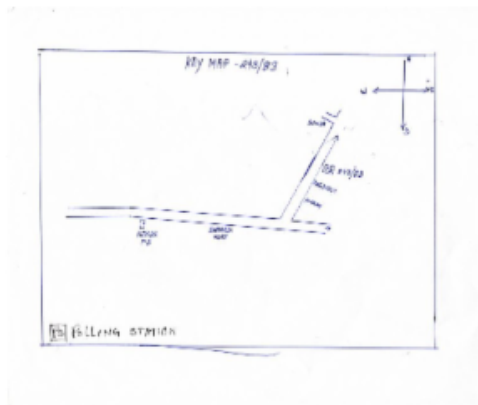

Key MAP View