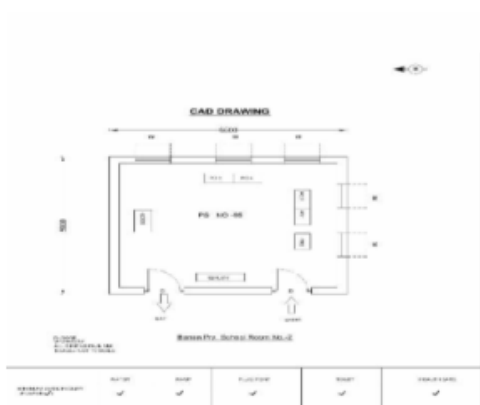

নির্বাচক নিবন্ধন আধিকারিকের স্বাক্ষর

Nazri Naksha

Google Map View

Polling Station Building Front View

Polling Station Front View

Cad View

Key MAP View

1 নাম : কাদির আনসারী মায়ের নাম: সাইদুন বিবি বাড়ির নং : n0176 বয়স : 26 লিঙ্গ : পুরুষ	XWI1795681 ফটো উপলব্ধ	2 নাম : মোবারক আনসারী পিতার নাম: আসগর আনসারী বাড়ির নং : n0110 বয়স : 28 লিঙ্গ : পুরুষ	XWI1723675 ফটো উপলব্ধ	3 নাম : তরুণ কুমার টুডু পিতার নাম: চিত্তরঞ্জন টুডু বাড়ির নং : এন0075 বয়স : 23 লিঙ্গ : পুরুষ	XWI2071439 ফটো উপলব্ধ
4 নাম : রেবতী টুডু পিতার নাম: রামচাঁদ টুডু বাড়ির নং : এন0013 বয়স : 23 লিঙ্গ : মহিলা	XWI2057131 ফটো উপলব্ধ	5 নাম : অমরেশ টুডু পিতার নাম: প্রহ্লাদ টুডু বাড়ির নং : এন0013 বয়স : 23 লিঙ্গ : পুরুষ	XWI2059657 ফটো উপলব্ধ	6 নাম : ফুলচাঁদ টুডু পিতার নাম: বিশ্বনাথ টুডু বাড়ির নং : এন000 বয়স : 22 লিঙ্গ : পুরুষ	XWI2160067 ফটো উপলব্ধ
7 নাম : পরিমল টুডু পিতার নাম: ছট্টলাল টুডু বাড়ির নং : এন0021 বয়স : 24 লিঙ্গ : পুরুষ	XWI2160257 ফটো উপলব্ধ	8 নাম : প্রকাশ টুডু পিতার নাম: বিভিষণ টুডু বাড়ির নং : এন000 বয়স : 25 লিঙ্গ : পুরুষ	XWI2160265 ফটো উপলব্ধ	9 নাম : রঞ্জিত কুমার টুডু পিতার নাম: হারাধন টুডু বাড়ির নং : n0014 বয়স : 54 লিঙ্গ : পুরুষ	WB/34/234/111451 ফটো উপলব্ধ
10 নাম : যমুনা টুডু স্বামীর নাম: পরিক্ষিৎ টুডু বাড়ির নং : n0008 বয়স : 45 লিঙ্গ : মহিলা	BYG1211184 ফটো উপলব্ধ	11 নাম : পরিক্ষিৎ টুডু পিতার নাম: জগন্নাথ টুডু বাড়ির নং : n0008 বয়স : 47 লিঙ্গ : পুরুষ	BYG1211234 ফটো উপলব্ধ	12 নাম : মিথিলাবালা টুডু স্বামীর নাম: প্রহ্লাদ টুডু বাড়ির নং : n0013 বয়স : 45 লিঙ্গ : মহিলা	BYG1211523 ফটো উপলব্ধ
13 নাম : প্রহ্লাদ টুডু পিতার নাম: হারাধন টুডু বাড়ির নং : n0013 বয়স : 49 লিঙ্গ : পুরুষ	BYG2589307 ফটো উপলব্ধ	14 নাম : মহকী টুডু স্বামীর নাম: কামাক্ষ্যা প্রসাদ টুডু বাড়ির নং : এন0014 বয়স : 23 লিঙ্গ : মহিলা	XWI2219335 ফটো উপলব্ধ	15 নাম : বালিকা টুডু স্বামীর নাম: তারাশ্রী টুডু বাড়ির নং : 151 বয়স : 48 লিঙ্গ : মহিলা	BYG0221077 ফটো উপলব্ধ
16 নাম : সরলা টুডু স্বামীর নাম: বাহাদুর টুডু বাড়ির নং : 153 বয়স : 56 লিঙ্গ : মহিলা	BYG0220822 ফটো উপলব্ধ	17 নাম : তারাশ্রী টুডু পিতার নাম: টিকারাম টুডু বাড়ির নং : 151 বয়স : 55 লিঙ্গ : পুরুষ	BYG0221069 ফটো উপলব্ধ	18 নাম : সাধমনি টুডু স্বামীর নাম: তপন টুডু বাড়ির নং : n0086 বয়স : 58 লিঙ্গ : মহিলা	BYG0220848 ফটো উপলব্ধ
19 নাম : বর্না মাণ্ডি পিতার নাম: চক্রধর মাণ্ডি বাড়ির নং : এন0013 বয়স : 30 লিঙ্গ : মহিলা	XWK1615764 ফটো উপলব্ধ	20 নাম : বিশ্বকর্মা টুডু পিতার নাম: চিত্তরঞ্জন টুডু বাড়ির নং : এন0075 বয়স : 22 লিঙ্গ : পুরুষ	XWI2219046 ফটো উপলব্ধ	21 নাম : অনিতা টুডু পিতার নাম: পরিক্ষিৎ টুডু বাড়ির নং : এন0008 বয়স : 21 লিঙ্গ : মহিলা	XWI2195873 ফটো উপলব্ধ
22 নাম : রবি লোচন মুর্মু পিতার নাম: হারাধন মুর্মু বাড়ির নং : এন0086 বয়স : 21 লিঙ্গ : পুরুষ	XWI2195899 ফটো উপলব্ধ	23 নাম : শিবানী টুডু স্বামীর নাম: সাগেন টুডু বাড়ির নং : এন0002 বয়স : 21 লিঙ্গ : মহিলা	XWI2196004 ফটো উপলব্ধ	24 নাম : পকে টুডু পিতার নাম: রসিক টুডু বাড়ির নং : এন0000 বয়স : 61 লিঙ্গ : মহিলা	XWI2231108 ফটো উপলব্ধ
25 নাম : সুশীল কুমার টুডু পিতার নাম: তপন কুমার টুডু বাড়ির নং : n0086 বয়স : 41 লিঙ্গ : পুরুষ	BYG2193746 ফটো উপলব্ধ	26 নাম : বিকাশ চন্দ্র টুডু পিতার নাম: তপন কুমার টুডু বাড়ির নং : 153 বয়স : 32 লিঙ্গ : পুরুষ	XWI1339993 ফটো উপলব্ধ	27 নাম : লুথর চন্দ্র টুডু পিতার নাম: সীতারাম টুডু বাড়ির নং : n0086 বয়স : 62 লিঙ্গ : পুরুষ	BYG0220855 ফটো উপলব্ধ
28 নাম : শান্তিবালা টুডু স্বামীর নাম: লুথর চন্দ্র টুডু বাড়ির নং : 153 বয়স : 52 লিঙ্গ : মহিলা	BYG0220863 ফটো উপলব্ধ	29 নাম : নিয়তী টুডু স্বামীর নাম: আনন্দ টুডু বাড়ির নং : n0086 বয়স : 48 লিঙ্গ : মহিলা	BYG1211135 ফটো উপলব্ধ	30 নাম : হারাধন মুরমু পিতার নাম: বাদল মুরমু বাড়ির নং : n0086 বয়স : 44 লিঙ্গ : পুরুষ	XWI1254457 ফটো উপলব্ধ