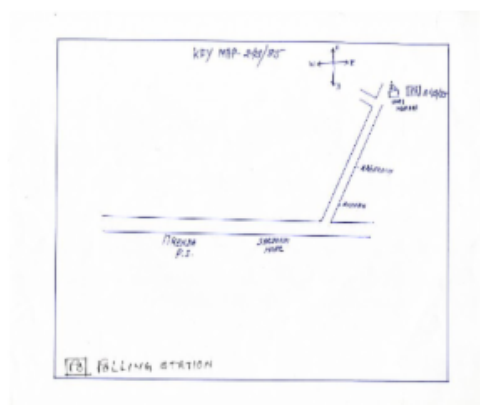

নির্বাচক নিবন্ধন আধিকারিকের স্বাক্ষর

Nazri Naksha

Google Map View

Polling Station Building Front View

Polling Station Front View

Cad View

Key MAP View

1 নাম : কাদির আনসারী মায়ের নাম: সাইদুন বিবি বাড়ির নং : n0176 বয়স : 26 লিঙ্গ : পুরুষ	XWI1795681 ফটো উপলব্ধ	2 নাম : মোবারক আনসারী পিতার নাম: আসগর আনসারী বাড়ির নং : n0110 বয়স : 28 লিঙ্গ : পুরুষ	XWI1723675 ফটো উপলব্ধ	3 নাম : তরুণ কুমার টুডু পিতার নাম: চিত্তরঞ্জন টুডু বাড়ির নং : এন0075 বয়স : 23 লিঙ্গ : পুরুষ	XWI2071439 ফটো উপলব্ধ
4 নাম : রেবতী টুডু পিতার নাম: রামচাঁদ টুডু বাড়ির নং : এন0013 বয়স : 23 লিঙ্গ : মহিলা	XWI2057131 ফটো উপলব্ধ	5 নাম : অমরেশ টুডু পিতার নাম: প্রহ্লাদ টুডু বাড়ির নং : এন0013 বয়স : 23 লিঙ্গ : পুরুষ	XWI2059657 ফটো উপলব্ধ	6 নাম : ফুলচাঁদ টুডু পিতার নাম: বিশ্বনাথ টুডু বাড়ির নং : এন000 বয়স : 22 লিঙ্গ : পুরুষ	XWI2160067 ফটো উপলব্ধ
7 নাম : পরিমল টুডু পিতার নাম: ছট্টলাল টুডু বাড়ির নং : এন0021 বয়স : 24 লিঙ্গ : পুরুষ	XWI2160257 ফটো উপলব্ধ	8 নাম : প্রকাশ টুডু পিতার নাম: বিভিষণ টুডু বাড়ির নং : এন000 বয়স : 25 লিঙ্গ : পুরুষ	XWI2160265 ফটো উপলব্ধ	9 নাম : রঞ্জিত কুমার টুডু পিতার নাম: হারাধন টুডু বাড়ির নং : n0014 বয়স : 54 লিঙ্গ : পুরুষ	WB/34/234/111451 ফটো উপলব্ধ
10 নাম : যমুনা টুডু স্বামীর নাম: পরিক্ষিৎ টুডু বাড়ির নং : n0008 বয়স : 45 লিঙ্গ : মহিলা	BYG1211184 ফটো উপলব্ধ	11 নাম : পরিক্ষিৎ টুডু পিতার নাম: জগন্নাথ টুডু বাড়ির নং : n0008 বয়স : 47 লিঙ্গ : পুরুষ	BYG1211234 ফটো উপলব্ধ	12 নাম : মিথিলাবালা টুডু স্বামীর নাম: প্রহ্লাদ টুডু বাড়ির নং : n0013 বয়স : 45 লিঙ্গ : মহিলা	BYG1211523 ফটো উপলব্ধ
13 নাম : প্রহ্লাদ টুডু পিতার নাম: হারাধন টুডু বাড়ির নং : n0013 বয়স : 49 লিঙ্গ : পুরুষ	BYG2589307 ফটো উপলব্ধ	14 নাম : মহকী টুডু স্বামীর নাম: কামাক্ষ্যা প্রসাদ টুডু বাড়ির নং : এন0014 বয়স : 23 লিঙ্গ : মহিলা	XWI2219335 ফটো উপলব্ধ	15 নাম : বালিকা টুডু স্বামীর নাম: তারাশ্রী টুডু বাড়ির নং : 151 বয়স : 48 লিঙ্গ : মহিলা	BYG0221077 ফটো উপলব্ধ
16 নাম : সরলা টুডু স্বামীর নাম: বাহাদুর টুডু বাড়ির নং : 153 বয়স : 56 লিঙ্গ : মহিলা	BYG0220822 ফটো উপলব্ধ	17 নাম : তারাশ্রী টুডু পিতার নাম: টিকারাম টুডু বাড়ির নং : 151 বয়স : 55 লিঙ্গ : পুরুষ	BYG0221069 ফটো উপলব্ধ	18 নাম : সাধমনি টুডু স্বামীর নাম: তপন টুডু বাড়ির নং : n0086 বয়স : 58 লিঙ্গ : মহিলা	BYG0220848 ফটো উপলব্ধ
19 নাম : বর্না মাণ্ডি পিতার নাম: চক্রধর মাণ্ডি বাড়ির নং : এন0013 বয়স : 30 লিঙ্গ : মহিলা	XWK1615764 ফটো উপলব্ধ	20 নাম : বিশ্বকর্মা টুডু পিতার নাম: চিত্তরঞ্জন টুডু বাড়ির নং : এন0075 বয়স : 22 লিঙ্গ : পুরুষ	XWI2219046 ফটো উপলব্ধ	21 নাম : অনিতা টুডু পিতার নাম: পরিক্ষিৎ টুডু বাড়ির নং : এন0008 বয়স : 21 লিঙ্গ : মহিলা	XWI2195873 ফটো উপলব্ধ
22 নাম : রবি লোচন মুর্মু পিতার নাম: হারাধন মুর্মু বাড়ির নং : এন0086 বয়স : 21 লিঙ্গ : পুরুষ	XWI2195899 ফটো উপলব্ধ	23 নাম : শিবানী টুডু স্বামীর নাম: সাগেন টুডু বাড়ির নং : এন0002 বয়স : 21 লিঙ্গ : মহিলা	XWI2196004 ফটো উপলব্ধ	24 নাম : পকে টুডু পিতার নাম: রসিক টুডু বাড়ির নং : এন0000 বয়স : 61 লিঙ্গ : মহিলা	XWI2231108 ফটো উপলব্ধ
25 নাম : সুশীল কুমার টুডু পিতার নাম: তপন কুমার টুডু বাড়ির নং : n0086 বয়স : 41 লিঙ্গ : পুরুষ	BYG2193746 ফটো উপলব্ধ	26 নাম : বিকাশ চন্দ্র টুডু পিতার নাম: তপন কুমার টুডু বাড়ির নং : 153 বয়স : 32 লিঙ্গ : পুরুষ	XWI1339993 ফটো উপলব্ধ	27 নাম : লুথর চন্দ্র টুডু পিতার নাম: সীতারাম টুডু বাড়ির নং : n0086 বয়স : 62 লিঙ্গ : পুরুষ	BYG0220855 ফটো উপলব্ধ
28 নাম : শান্তিবালা টুডু স্বামীর নাম: লুথর চন্দ্র টুডু বাড়ির নং : 153 বয়স : 52 লিঙ্গ : মহিলা	BYG0220863 ফটো উপলব্ধ	29 নাম : নিয়তী টুডু স্বামীর নাম: আনন্দ টুডু বাড়ির নং : n0086 বয়স : 48 লিঙ্গ : মহিলা	BYG1211135 ফটো উপলব্ধ	30 নাম : হারাধন মুরমু পিতার নাম: বাদল মুরমু বাড়ির নং : n0086 বয়স : 44 লিঙ্গ : পুরুষ	XWI1254457 ফটো উপলব্ধ