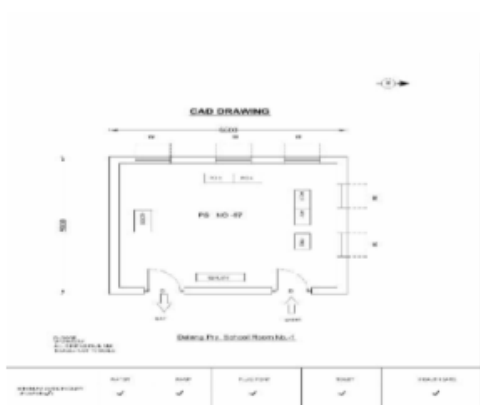

নির্বাচক নিবন্ধন আধিকারিকের স্বাক্ষর

Nazri Naksha

Google Map View

Polling Station Building Front View

Polling Station Front View

Cad View

Key MAP View

1 নাম : দৌলত আনসারি পিতার নাম: মোবারক আনসারি বাড়ির নং : n0057 বয়স : 44 লিঙ্গ : পুরুষ	BYG1441948 ফটো উপলব্ধ	2 নাম : মরিয়ম বিবি স্বামীর নাম: দৌলত বাড়ির নং : n0057 বয়স : 45 লিঙ্গ : মহিলা	BYG1786292 ফটো উপলব্ধ	3 নাম : সালেহা বিবি স্বামীর নাম: সেক মহম্মদ আনসারী বাড়ির নং : n0057 বয়স : 48 লিঙ্গ : মহিলা	BYG2595445 ফটো উপলব্ধ
4 নাম : সাইমুন বিবি স্বামীর নাম: সুলতান আনসারী বাড়ির নং : n0016 বয়স : 36 লিঙ্গ : মহিলা	XWI1168509 ফটো উপলব্ধ	5 নাম : সুলতান আনসারী পিতার নাম: নাসিরুদ্দিন আনসারী বাড়ির নং : n0016 বয়স : 39 লিঙ্গ : পুরুষ	XWI0238626 ফটো উপলব্ধ	6 নাম : জমিলন বিবি স্বামীর নাম: শেখনাসিরুদ্দিন আনসারী বাড়ির নং : n0016 বয়স : 56 লিঙ্গ : মহিলা	BYG0259887 ফটো উপলব্ধ
7 নাম : আসমা বিবি স্বামীর নাম: জমুন আনসারী বাড়ির নং : n0015 বয়স : 41 লিঙ্গ : মহিলা	XWI1039965 ফটো উপলব্ধ	8 নাম : জমুন আনসারী পিতার নাম: ইউসুফ আনসারী বাড়ির নং : n0015 বয়স : 36 লিঙ্গ : পুরুষ	XWI0831537 ফটো উপলব্ধ	9 নাম : রহিমন বিবি স্বামীর নাম: রফিক আনসারী বাড়ির নং : n0015 বয়স : 32 লিঙ্গ : মহিলা	XWI1340496 ফটো উপলব্ধ
10 নাম : রফিক আনসারী মায়ের নাম: নুরজান বিবি বাড়ির নং : n0015 বয়স : 34 লিঙ্গ : পুরুষ	XWI1039833 ফটো উপলব্ধ	11 নাম : নুরজান বিবি স্বামীর নাম: ইউসুফ আনসারী বাড়ির নং : n0015 বয়স : 73 লিঙ্গ : মহিলা	BYG0259713 ফটো উপলব্ধ	12 নাম : আমজাদ আনসারি পিতার নাম: জমুন আনসারি বাড়ির নং : এন0015 বয়স : 20 লিঙ্গ : পুরুষ	XWI2297646 ফটো উপলব্ধ
13 নাম : ফুনু বিবি স্বামীর নাম: ইয়াসিন আনসারী বাড়ির নং : n0012 বয়স : 79 লিঙ্গ : মহিলা	BYG0259739 ফটো উপলব্ধ	14 নাম : সমীরন বিবি স্বামীর নাম: হজরত আনসারী বাড়ির নং : n0057 বয়স : 44 লিঙ্গ : মহিলা	BYG1441674 ফটো উপলব্ধ	15 নাম : হজরত আনসারী পিতার নাম: মোবারক আনসারী বাড়ির নং : n0057 বয়স : 45 লিঙ্গ : পুরুষ	BYG1786300 ফটো উপলব্ধ
16 নাম : মহম্মদ আনসারী পিতার নাম: মোবারক আনসারী বাড়ির নং : n0057 বয়স : 50 লিঙ্গ : পুরুষ	BYG0259762 ফটো উপলব্ধ	17 নাম : রেখা মাহাত স্বামীর নাম: দুর্গাদাস মাহাত বাড়ির নং : n0127 বয়স : 56 লিঙ্গ : মহিলা	BYG0261958 ফটো উপলব্ধ	18 নাম : হেমন্ত মাহাত পিতার নাম: দুর্গাদাস মাহাত বাড়ির নং : n0127 বয়স : 32 লিঙ্গ : পুরুষ	XWI1340363 ফটো উপলব্ধ
19 নাম : আব্দুল আনসারী পিতার নাম: মহম্মদ আনসারী বাড়ির নং : এন0057 বয়স : 25 লিঙ্গ : পুরুষ	XWI1863042 ফটো উপলব্ধ	20 নাম : সুবেজান খাতুন পিতার নাম: দৌলত আনসারি বাড়ির নং : n0057 বয়স : 24 লিঙ্গ : মহিলা	XWI1959287 ফটো উপলব্ধ	21 নাম : দুর্গা দাস মাহাত পিতার নাম: নগেন্দ্রনাথ মাহাত বাড়ির নং : n0127 বয়স : 58 লিঙ্গ : পুরুষ	BYG0261941 ফটো উপলব্ধ
22 নাম : মনসুর আনসারী পিতার নাম: হজরত আনসারী বাড়ির নং : এন0057 বয়স : 23 লিঙ্গ : পুরুষ	XWI2036184 ফটো উপলব্ধ	23 নাম : সখিনা খাতুন পিতার নাম: দৌলত আনসারী বাড়ির নং : এন0057 বয়স : 21 লিঙ্গ : মহিলা	XWI2204790 ফটো উপলব্ধ	24 নাম : মৈমুন খাতুন পিতার নাম: হজরত আনসারী বাড়ির নং : এন0057 বয়স : 21 লিঙ্গ : মহিলা	XWI2204493 ফটো উপলব্ধ
25 নাম : মদিনা খাতুন পিতার নাম: দৌলত আনসারি বাড়ির নং : এন0057 বয়স : 20 লিঙ্গ : মহিলা	XWI2356087 ফটো উপলব্ধ	26 নাম : আকবর আনসারী পিতার নাম: নাসিরুদ্দিন আনসারী বাড়ির নং : এন0016 বয়স : 21 লিঙ্গ : পুরুষ	XWI2204519 ফটো উপলব্ধ	27 নাম : আফজুন বিবি স্বামীর নাম: আবদুল মান্নান আনসারী বাড়ির নং : এন0006 বয়স : 24 লিঙ্গ : মহিলা	XWI2151884 ফটো উপলব্ধ
28 নাম : সালেমা বিবি স্বামীর নাম: মুরতাজ আনসারী বাড়ির নং : এন0059 বয়স : 22 লিঙ্গ : মহিলা	XWI2125052 ফটো উপলব্ধ	29 নাম : আব্দুল মান্নান আনসারী পিতার নাম: আসরফ আনসারী বাড়ির নং : এন0006 বয়স : 25 লিঙ্গ : পুরুষ	XWI1863018 ফটো উপলব্ধ	30 নাম : সুভানালী আনসারী পিতার নাম: রমজান আনসারী বাড়ির নং : এন0059 বয়স : 58 লিঙ্গ : পুরুষ	WB/34/234/138722 ফটো উপলব্ধ