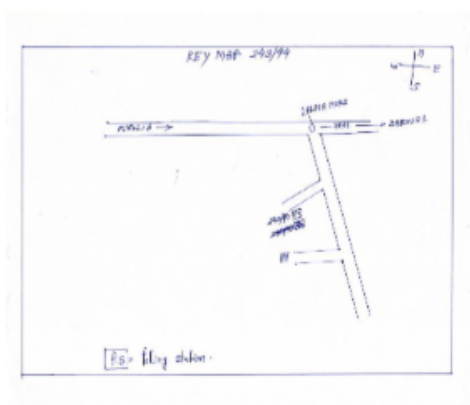

নির্বাচক নিবন্ধন আধিকারিকের স্বাক্ষর

Nazri Naksha

Google Map View

Polling Station Building Front View

Polling Station Front View

Cad View

Key MAP View

বিধানসভা নির্বাচনক্ষেত্রের নং, নাম : 243-মানবাজার  
ভাগ নং, নাম : 1-নাপাড়া(আংশিক), রংবাঁধপাড়া, ডুমুরকুলি, সর্দারপাড়া, সহিসপাড়া, মাঝপাড়া