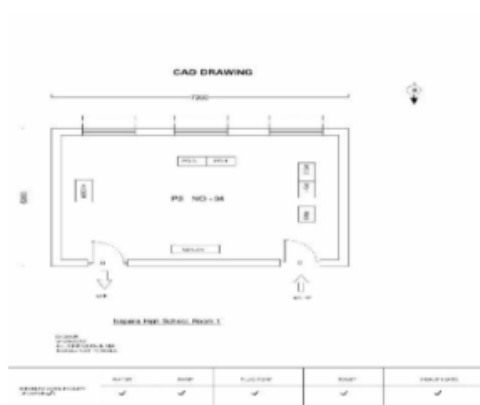

নির্বাচক নিবন্ধন আধিকারিকের স্বাক্ষর

Nazri Naksha

Google Map View

Polling Station Building Front View

Polling Station Front View

Cad View

Key MAP View

বিধানসভা নির্বাচনক্ষেত্রের নং, নাম : 243-মানবাজার  
ভাগ নং, নাম : 1-নাপাড়া(আংশিক), রংবাঁধপাড়া, ডুমুরকুলি, সর্দারপাড়া, সহিসপাড়া, মাঝপাড়া