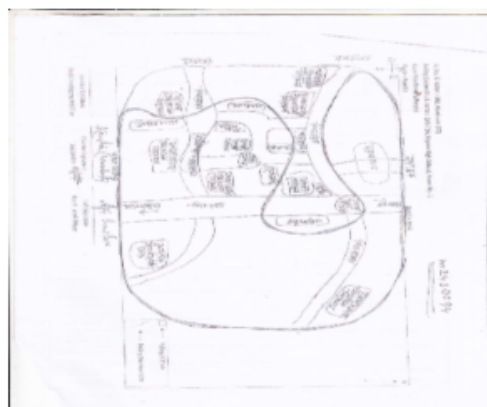

নির্বাচক নিবন্ধন আধিকারিকের স্বাক্ষর

Nazri Naksha

Google Map View

Polling Station Building Front View

Polling Station Front View

Cad View

Key MAP View

বিধানসভা নির্বাচনক্ষেত্রের নং, নাম : 243-মানবাজার  
ভাগ নং, নাম : 1-নাপাড়া(আংশিক), রংবাঁধপাড়া, ডুমুরকুলি, সর্দারপাড়া, সহিসপাড়া, মাঝপাড়া