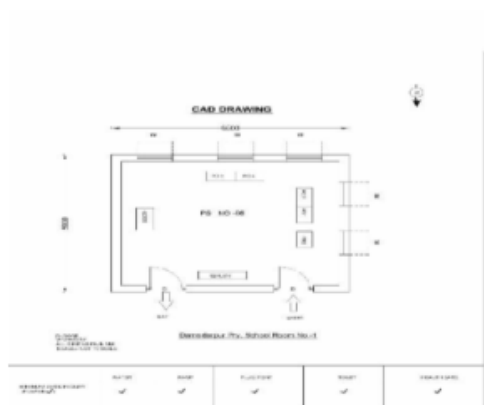

নির্বাচক নিবন্ধন আধিকারিকের স্বাক্ষর

Nazri Naksha

Google Map View

Polling Station Building Front View

Polling Station Front View

Cad View

Key MAP View

1 নাম : বিষ্ণু মাহাত পিতার নাম: অশ্বিনী মাহাত বাড়ির নং : n0002 বয়স : 31 লিঙ্গ : পুরুষ	XWI1343342 ফটো উপলব্ধ	2 নাম : বিজয় মাহাত পিতার নাম: ভীম মাহাত বাড়ির নং : n0004 বয়স : 27 লিঙ্গ : পুরুষ	XWI1744432 ফটো উপলব্ধ	3 নাম : ভাগ্যবতী মাহাত স্বামীর নাম: জয়রাম মাহাত বাড়ির নং : n0001 বয়স : 27 লিঙ্গ : মহিলা	XWI1744424 ফটো উপলব্ধ
4 নাম : কাজলা মাহাত স্বামীর নাম: বিষ্ণু মাহাত বাড়ির নং : এন0000 বয়স : 27 লিঙ্গ : মহিলা	XWI1802644 ফটো উপলব্ধ	5 নাম : মহেশ্বর মাহাত পিতার নাম: অশ্বিনী মাহাত বাড়ির নং : এন0002 বয়স : 23 লিঙ্গ : পুরুষ	XWI2033421 ফটো উপলব্ধ	6 নাম : কাশীনাথ মাহাত পিতার নাম: কার্তিক মাহাত বাড়ির নং : এন0003 বয়স : 23 লিঙ্গ : পুরুষ	XWI2034346 ফটো উপলব্ধ
7 নাম : অমিত মাহাত পিতার নাম: যুধিষ্ঠির মাহাত বাড়ির নং : এন0045 বয়স : 21 লিঙ্গ : পুরুষ	XWI2205128 ফটো উপলব্ধ	8 নাম : মামনী শবর স্বামীর নাম: রাধু শবর বাড়ির নং : এন0000 বয়স : 26 লিঙ্গ : মহিলা	XWI2257681 ফটো উপলব্ধ	9 নাম : শুভজিত মাহাত পিতার নাম: গৌড়র মাহাত বাড়ির নং : এন0001 বয়স : 21 লিঙ্গ : পুরুষ	XWI2204964 ফটো উপলব্ধ
10 নাম : প্রদীপ মাহাত পিতার নাম: স্বপ্ন মাহাত বাড়ির নং : এন0000 বয়স : 21 লিঙ্গ : পুরুষ	XWI2204972 ফটো উপলব্ধ	11 নাম : শ্রীমতী মাহাত স্বামীর নাম: সীতারাম মাহাত বাড়ির নং : n0001 বয়স : 31 লিঙ্গ : মহিলা	XWI1343284 ফটো উপলব্ধ	12 নাম : সুরজ মাহাত পিতার নাম: সুধীর মাহাত বাড়ির নং : n0003 বয়স : 27 লিঙ্গ : পুরুষ	XWI1728294 ফটো উপলব্ধ
13 নাম : বেহলা মাহাত স্বামীর নাম: স্বপ্ন মাহাত বাড়ির নং : n0004 বয়স : 42 লিঙ্গ : মহিলা	BYG2199784 ফটো উপলব্ধ	14 নাম : সৌম্যশ্রী মাহাত পিতার নাম: অর্জুন চন্দ্র মাহাত বাড়ির নং : n0004 বয়স : 27 লিঙ্গ : মহিলা	XWI1744382 ফটো উপলব্ধ	15 নাম : তিতু মাহাত স্বামীর নাম: নিতাই মাহাত বাড়ির নং : n0001 বয়স : 47 লিঙ্গ : মহিলা	BYG1441617 ফটো উপলব্ধ
16 নাম : নিতাই মাহাত পিতার নাম: লোচন মাহাত বাড়ির নং : n0001 বয়স : 50 লিঙ্গ : পুরুষ	BYG0244186 ফটো উপলব্ধ	17 নাম : অষ্টমী মাহাত স্বামীর নাম: গউর মাহাত বাড়ির নং : n0001 বয়স : 58 লিঙ্গ : মহিলা	WB/34/234/129527 ফটো উপলব্ধ	18 নাম : গউর মাহাত পিতার নাম: লোচন মাহাত বাড়ির নং : n0001 বয়স : 64 লিঙ্গ : পুরুষ	BYG0244178 ফটো উপলব্ধ
19 নাম : ফটিক মাহাত পিতার নাম: রবি মাহাত বাড়ির নং : n0001 বয়স : 33 লিঙ্গ : পুরুষ	XWI1257120 ফটো উপলব্ধ	20 নাম : জয়রাম মাহাত পিতার নাম: রবি মাহাত বাড়ির নং : n0001 বয়স : 36 লিঙ্গ : পুরুষ	XWI1044437 ফটো উপলব্ধ	21 নাম : সীতারাম মাহাত পিতার নাম: রবি মাহাত বাড়ির নং : n0001 বয়স : 38 লিঙ্গ : পুরুষ	XWI1044452 ফটো উপলব্ধ
22 নাম : বিজলী মাহাত স্বামীর নাম: রবি মাহাত বাড়ির নং : n0001 বয়স : 62 লিঙ্গ : মহিলা	BYG0244160 ফটো উপলব্ধ	23 নাম : রবি মাহাত পিতার নাম: লোচন মাহাত বাড়ির নং : n0001 বয়স : 67 লিঙ্গ : পুরুষ	BYG0244152 ফটো উপলব্ধ	24 নাম : শান্ত মাহাত স্বামীর নাম: লোচন মাহাত বাড়ির নং : n0001 বয়স : 69 লিঙ্গ : মহিলা	BYG0244145 ফটো উপলব্ধ
25 নাম : জয়ন্ত প্রসাদ মাহাত পিতার নাম: চণ্ডীচরন মাহাত বাড়ির নং : n0147 বয়স : 41 লিঙ্গ : পুরুষ	BYG2201192 ফটো উপলব্ধ	26 নাম : রীনা মাহাত স্বামীর নাম: সুজিত মাহাত বাড়ির নং : n0045 বয়স : 43 লিঙ্গ : মহিলা	BYG2200806 ফটো উপলব্ধ	27 নাম : সুজিত মাহাত পিতার নাম: বন্ধুবিহারী মাহাত বাড়ির নং : n0045 বয়স : 45 লিঙ্গ : পুরুষ	BYG1781004 ফটো উপলব্ধ
28 নাম : কবিতা মাহাত স্বামীর নাম: যুধিষ্ঠির মাহাত বাড়ির নং : n0045 বয়স : 41 লিঙ্গ : মহিলা	BYG2200798 ফটো উপলব্ধ	29 নাম : যুধিষ্ঠির মাহাত পিতার নাম: বন্ধুবিহারী মাহাত বাড়ির নং : n0045 বয়স : 48 লিঙ্গ : পুরুষ	BYG1442680 ফটো উপলব্ধ	30 নাম : লক্ষী মাহাত স্বামীর নাম: অর্জুন চন্দ্র মাহাত বাড়ির নং : n0045 বয়স : 49 লিঙ্গ : মহিলা	BYG1214303 ফটো উপলব্ধ