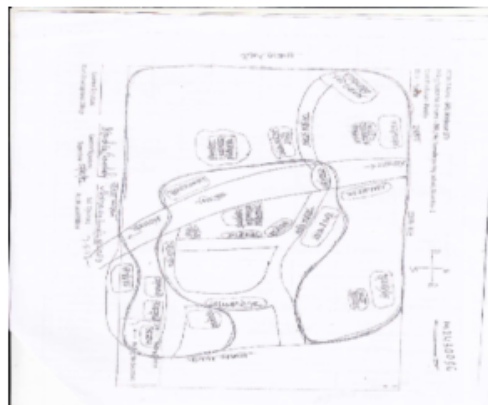

Nazri Naksha