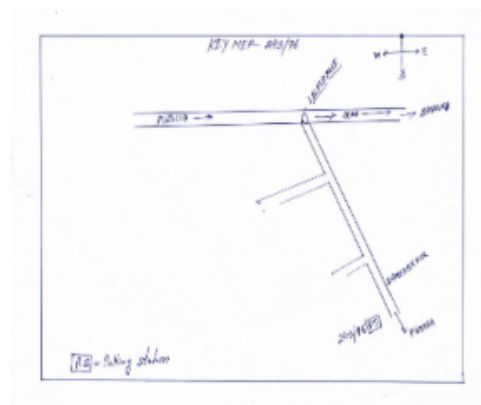

নির্বাচক নিবন্ধন আধিকারিকের স্বাক্ষর

Nazri Naksha

Google Map View

Polling Station Building Front View

Polling Station Front View

Cad View

Key MAP View

1 নাম : বিষ্ণু মাহাত পিতার নাম: অশ্বিনী মাহাত বাড়ির নং : n0002 বয়স : 31 লিঙ্গ : পুরুষ	XWI1343342 ফটো উপলব্ধ	2 নাম : বিজয় মাহাত পিতার নাম: ভীম মাহাত বাড়ির নং : n0004 বয়স : 27 লিঙ্গ : পুরুষ	XWI1744432 ফটো উপলব্ধ	3 নাম : ভাগ্যবতী মাহাত স্বামীর নাম: জয়রাম মাহাত বাড়ির নং : n0001 বয়স : 27 লিঙ্গ : মহিলা	XWI1744424 ফটো উপলব্ধ
4 নাম : কাজলা মাহাত স্বামীর নাম: বিষ্ণু মাহাত বাড়ির নং : এন0000 বয়স : 27 লিঙ্গ : মহিলা	XWI1802644 ফটো উপলব্ধ	5 নাম : মহেশ্বর মাহাত পিতার নাম: অশ্বিনী মাহাত বাড়ির নং : এন0002 বয়স : 23 লিঙ্গ : পুরুষ	XWI2033421 ফটো উপলব্ধ	6 নাম : কাশীনাথ মাহাত পিতার নাম: কার্তিক মাহাত বাড়ির নং : এন0003 বয়স : 23 লিঙ্গ : পুরুষ	XWI2034346 ফটো উপলব্ধ
7 নাম : অমিত মাহাত পিতার নাম: যুধিষ্ঠির মাহাত বাড়ির নং : এন0045 বয়স : 21 লিঙ্গ : পুরুষ	XWI2205128 ফটো উপলব্ধ	8 নাম : মামনী শবর স্বামীর নাম: রাধু শবর বাড়ির নং : এন0000 বয়স : 26 লিঙ্গ : মহিলা	XWI2257681 ফটো উপলব্ধ	9 নাম : শুভজিত মাহাত পিতার নাম: গৌড়র মাহাত বাড়ির নং : এন0001 বয়স : 21 লিঙ্গ : পুরুষ	XWI2204964 ফটো উপলব্ধ
10 নাম : প্রদীপ মাহাত পিতার নাম: স্বপ্ন মাহাত বাড়ির নং : এন0000 বয়স : 21 লিঙ্গ : পুরুষ	XWI2204972 ফটো উপলব্ধ	11 নাম : শ্রীমতী মাহাত স্বামীর নাম: সীতারাম মাহাত বাড়ির নং : n0001 বয়স : 31 লিঙ্গ : মহিলা	XWI1343284 ফটো উপলব্ধ	12 নাম : সুরজ মাহাত পিতার নাম: সুধীর মাহাত বাড়ির নং : n0003 বয়স : 27 লিঙ্গ : পুরুষ	XWI1728294 ফটো উপলব্ধ
13 নাম : বেহলা মাহাত স্বামীর নাম: স্বপ্ন মাহাত বাড়ির নং : n0004 বয়স : 42 লিঙ্গ : মহিলা	BYG2199784 ফটো উপলব্ধ	14 নাম : সৌম্যশ্রী মাহাত পিতার নাম: অর্জুন চন্দ্র মাহাত বাড়ির নং : n0004 বয়স : 27 লিঙ্গ : মহিলা	XWI1744382 ফটো উপলব্ধ	15 নাম : তিতু মাহাত স্বামীর নাম: নিতাই মাহাত বাড়ির নং : n0001 বয়স : 47 লিঙ্গ : মহিলা	BYG1441617 ফটো উপলব্ধ
16 নাম : নিতাই মাহাত পিতার নাম: লোচন মাহাত বাড়ির নং : n0001 বয়স : 50 লিঙ্গ : পুরুষ	BYG0244186 ফটো উপলব্ধ	17 নাম : অষ্টমী মাহাত স্বামীর নাম: গউর মাহাত বাড়ির নং : n0001 বয়স : 58 লিঙ্গ : মহিলা	WB/34/234/129527 ফটো উপলব্ধ	18 নাম : গউর মাহাত পিতার নাম: লোচন মাহাত বাড়ির নং : n0001 বয়স : 64 লিঙ্গ : পুরুষ	BYG0244178 ফটো উপলব্ধ
19 নাম : ফটিক মাহাত পিতার নাম: রবি মাহাত বাড়ির নং : n0001 বয়স : 33 লিঙ্গ : পুরুষ	XWI1257120 ফটো উপলব্ধ	20 নাম : জয়রাম মাহাত পিতার নাম: রবি মাহাত বাড়ির নং : n0001 বয়স : 36 লিঙ্গ : পুরুষ	XWI1044437 ফটো উপলব্ধ	21 নাম : সীতারাম মাহাত পিতার নাম: রবি মাহাত বাড়ির নং : n0001 বয়স : 38 লিঙ্গ : পুরুষ	XWI1044452 ফটো উপলব্ধ
22 নাম : বিজলী মাহাত স্বামীর নাম: রবি মাহাত বাড়ির নং : n0001 বয়স : 62 লিঙ্গ : মহিলা	BYG0244160 ফটো উপলব্ধ	23 নাম : রবি মাহাত পিতার নাম: লোচন মাহাত বাড়ির নং : n0001 বয়স : 67 লিঙ্গ : পুরুষ	BYG0244152 ফটো উপলব্ধ	24 নাম : শান্ত মাহাত স্বামীর নাম: লোচন মাহাত বাড়ির নং : n0001 বয়স : 69 লিঙ্গ : মহিলা	BYG0244145 ফটো উপলব্ধ
25 নাম : জয়ন্ত প্রসাদ মাহাত পিতার নাম: চণ্ডীচরন মাহাত বাড়ির নং : n0147 বয়স : 41 লিঙ্গ : পুরুষ	BYG2201192 ফটো উপলব্ধ	26 নাম : রীনা মাহাত স্বামীর নাম: সুজিত মাহাত বাড়ির নং : n0045 বয়স : 43 লিঙ্গ : মহিলা	BYG2200806 ফটো উপলব্ধ	27 নাম : সুজিত মাহাত পিতার নাম: বন্ধুবিহারী মাহাত বাড়ির নং : n0045 বয়স : 45 লিঙ্গ : পুরুষ	BYG1781004 ফটো উপলব্ধ
28 নাম : কবিতা মাহাত স্বামীর নাম: যুধিষ্ঠির মাহাত বাড়ির নং : n0045 বয়স : 41 লিঙ্গ : মহিলা	BYG2200798 ফটো উপলব্ধ	29 নাম : যুধিষ্ঠির মাহাত পিতার নাম: বন্ধুবিহারী মাহাত বাড়ির নং : n0045 বয়স : 48 লিঙ্গ : পুরুষ	BYG1442680 ফটো উপলব্ধ	30 নাম : লক্ষী মাহাত স্বামীর নাম: অর্জুন চন্দ্র মাহাত বাড়ির নং : n0045 বয়স : 49 লিঙ্গ : মহিলা	BYG1214303 ফটো উপলব্ধ