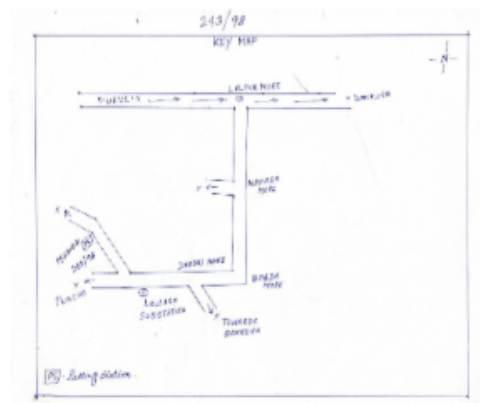

Key MAP View