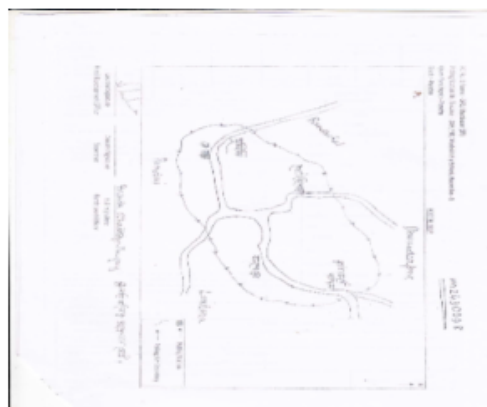

Nazri Naksha