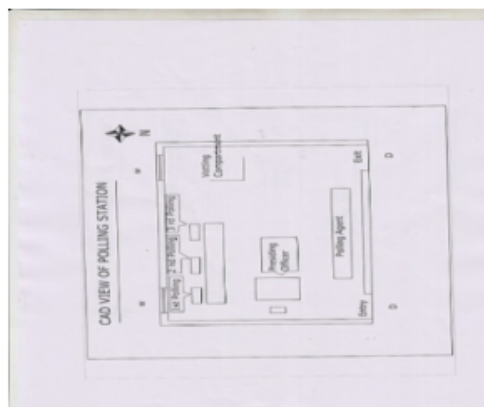

নির্বাচক নিবন্ধন আধিকারিকের স্বাক্ষর

Nazri Naksha

Google Map View

Polling Station Building Front View

Polling Station Front View

Cad View

Key MAP View

1 নাম : সুপর্ণা কিঙ্কু পিতার নাম: জয়দেব কিঙ্কু বাড়ির নং : এন১১৮ বয়স : 25 লিঙ্গ : মহিলা	SYG1917392 ফটো উপলব্ধ	2 নাম : বঙ্কিম চন্দ্র কিঙ্কু পিতার নাম: জয়দেব কিঙ্কু বাড়ির নং : 000 বয়স : 23 লিঙ্গ : পুরুষ	SYG2249522 ফটো উপলব্ধ	3 নাম : রবীলাল কিঙ্কু পিতার নাম: রামেশ্বর কিঙ্কু বাড়ির নং : n0190 বয়স : 26 লিঙ্গ : পুরুষ	SYG1890003 ফটো উপলব্ধ
4 নাম : সোহাগী কিঙ্কু স্বামীর নাম: জয়নাথ কিঙ্কু বাড়ির নং : n0194 বয়স : 29 লিঙ্গ : মহিলা	SYG1890045 ফটো উপলব্ধ	5 নাম : সুন্দরী কিঙ্কু পিতার নাম: মহাদেব কিঙ্কু বাড়ির নং : n0181 বয়স : 29 লিঙ্গ : মহিলা	SYG1788751 ফটো উপলব্ধ	6 নাম : মন্টু চন্দ্র দেও পিতার নাম: শম্ভুনাথ দেও বাড়ির নং : n0001 বয়স : 72 লিঙ্গ : পুরুষ	WB/35/242/315033 ফটো উপলব্ধ
7 নাম : গনেশ দেও পিতার নাম: মন্টু চন্দ্র দেও বাড়ির নং : n0001 বয়স : 47 লিঙ্গ : পুরুষ	GPF2142818 ফটো উপলব্ধ	8 নাম : বীনা দেও স্বামীর নাম: মন্টুচন্দ্র দেও বাড়ির নং : n0001 বয়স : 63 লিঙ্গ : মহিলা	WB/35/242/315328 ফটো উপলব্ধ	9 নাম : কার্তিক দেও পিতার নাম: মন্টু চন্দ্র দেও বাড়ির নং : n0001 বয়স : 43 লিঙ্গ : পুরুষ	GPF2142826 ফটো উপলব্ধ
10 নাম : বিশাখা দেও স্বামীর নাম: গণেশ দেও বাড়ির নং : n0001 বয়স : 31 লিঙ্গ : মহিলা	SYG1627033 ফটো উপলব্ধ	11 নাম : মানা দেও স্বামীর নাম: বিকাশ দেও বাড়ির নং : এন0001 বয়স : 27 লিঙ্গ : মহিলা	SYG2165686 ফটো উপলব্ধ	12 নাম : বিশাখা বাউরি স্বামীর নাম: প্রশান্ত বাউরি বাড়ির নং : এন001 বয়স : 32 লিঙ্গ : মহিলা	SYG2165132 ফটো উপলব্ধ
13 নাম : বিকাশ দেও পিতার নাম: মন্টু চন্দ্র দেও বাড়ির নং : n0001 বয়স : 36 লিঙ্গ : পুরুষ	GPF2518322 ফটো উপলব্ধ	14 নাম : রুবু রানি পাল পিতার নাম: প্রবোধ কুমার পাল বাড়ির নং : n0002 বয়স : 33 লিঙ্গ : মহিলা	SYG1317643 ফটো উপলব্ধ	15 নাম : পার্বতী পাল স্বামীর নাম: বুদ্ধেশ্বর পাল বাড়ির নং : এন0004 বয়স : 21 লিঙ্গ : মহিলা	SYG2295178 ফটো উপলব্ধ
16 নাম : শান্তনু পাল পিতার নাম: প্রবোধ কুমার পাল বাড়ির নং : এন0002 বয়স : 25 লিঙ্গ : পুরুষ	SYG2165116 ফটো উপলব্ধ	17 নাম : নেহা পাল পিতার নাম: অশোক কুমার পাল বাড়ির নং : এন0002 বয়স : 24 লিঙ্গ : মহিলা	SYG2162600 ফটো উপলব্ধ	18 নাম : শম্পা শীল পাল পিতার নাম: কিরীটি শীল বাড়ির নং : এন0003 বয়স : 29 লিঙ্গ : মহিলা	SYG1739457 ফটো উপলব্ধ
19 নাম : দিনবন্ধু পাল পিতার নাম: তপন পাল বাড়ির নং : - বয়স : 26 লিঙ্গ : পুরুষ	SYG2087054 ফটো উপলব্ধ	20 নাম : বাণ্ডিকি পাল পিতার নাম: প্রতুলচন্দ্র পাল বাড়ির নং : এন0004 বয়স : 50 লিঙ্গ : পুরুষ	SYG2107738 ফটো উপলব্ধ	21 নাম : সিখা পাল স্বামীর নাম: মাগারাম পাল বাড়ির নং : n0004 বয়স : 60 লিঙ্গ : মহিলা	SYG2113249 ফটো উপলব্ধ
22 নাম : প্রশান্ত কুমার পাল পিতার নাম: মাগারাম পাল বাড়ির নং : n0004 বয়স : 36 লিঙ্গ : পুরুষ	SYG1245620 ফটো উপলব্ধ	23 নাম : মিলনকুমার পাল পিতার নাম: প্রতুলচন্দ্র পাল বাড়ির নং : n0004 বয়স : 53 লিঙ্গ : পুরুষ	SYG2107688 ফটো উপলব্ধ	24 নাম : মাগারাম পৌল পিতার নাম: সিদ্ধেশ্বর পাল বাড়ির নং : n0004 বয়স : 70 লিঙ্গ : পুরুষ	SYG2113165 ফটো উপলব্ধ
25 নাম : বিবেক পাল পিতার নাম: কল্যান কুমার পাল বাড়ির নং : n0004 বয়স : 27 লিঙ্গ : পুরুষ	SYG1849405 ফটো উপলব্ধ	26 নাম : গুন্ডা মুদি স্বামীর নাম: মহেন্দ্রনাথ পাল বাড়ির নং : n0003 বয়স : 33 লিঙ্গ : মহিলা	SYG1612894 ফটো উপলব্ধ	27 নাম : সুকুমার দে পিতার নাম: দিলিপ দে বাড়ির নং : n0003 বয়স : 37 লিঙ্গ : পুরুষ	GPF2561256 ফটো উপলব্ধ
28 নাম : কল্পনা পাল স্বামীর নাম: অজিতকুমার পাল বাড়ির নং : n0004 বয়স : 53 লিঙ্গ : মহিলা	WB/35/242/315276 ফটো উপলব্ধ	29 নাম : সুচেতা মাহাতো স্বামীর নাম: সঞ্জীব মাহাতো বাড়ির নং : n0004 বয়স : 38 লিঙ্গ : মহিলা	SYG1788892 ফটো উপলব্ধ	30 নাম : বানেশ্বর পাল পিতার নাম: অজিত কুমার পাল বাড়ির নং : n0004 বয়স : 28 লিঙ্গ : পুরুষ	SYG1695915 ফটো উপলব্ধ