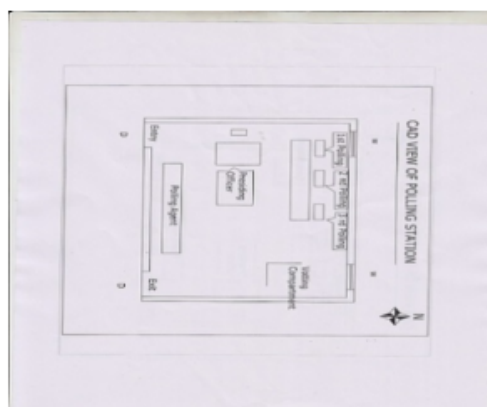

নির্বাচক নিবন্ধন আধিকারিকের স্বাক্ষর

Nazri Naksha

Google Map View

Polling Station Building Front View

Polling Station Front View

Cad View

Key MAP View

1 নাম : উত্তম রায় পিতার নাম: পিন্টু রায় বাড়ির নং : কোশাজুড়ি বয়স : 24 লিঙ্গ : পুরুষ	SYG2199677 ফটো উপলব্ধ	2 নাম : সুনন্দা কুন্ডু (মোদক) পিতার নাম: কুন্ডু পদ মোদক বাড়ির নং : কেন্দটাড় বয়স : 36 লিঙ্গ : মহিলা	BYG2789667 ফটো উপলব্ধ	3 নাম : প্রকাশ কর্মকার পিতার নাম: বিনয় কর্মকার বাড়ির নং : এন0112 বয়স : 21 লিঙ্গ : পুরুষ	SYG2291177 ফটো উপলব্ধ
4 নাম : আকাশ কর্মকার পিতার নাম: বিনয় কর্মকার বাড়ির নং : n0112 বয়স : 24 লিঙ্গ : পুরুষ	SYG2056042 ফটো উপলব্ধ	5 নাম : সমর কর্মকার পিতার নাম: পার্বতী কর্মকার বাড়ির নং : n0250 বয়স : 66 লিঙ্গ : পুরুষ	SYG2022077 ফটো উপলব্ধ	6 নাম : তাপস কর্মকার পিতার নাম: সমর কর্মকার বাড়ির নং : n0227 বয়স : 34 লিঙ্গ : পুরুষ	SYG1276724 ফটো উপলব্ধ
7 নাম : কাজল কর্মকার স্বামীর নাম: সমর কর্মকার বাড়ির নং : n0251 বয়স : 49 লিঙ্গ : মহিলা	SYG2022127 ফটো উপলব্ধ	8 নাম : সত্যবান কর্মকার পিতার নাম: দুবরাজ কর্মকার বাড়ির নং : n0113 বয়স : 47 লিঙ্গ : পুরুষ	WB/35/242/465477 ফটো উপলব্ধ	9 নাম : দীপক কর্মকার পিতার নাম: দুবরাজ কর্মকার বাড়ির নং : n0191 বয়স : 39 লিঙ্গ : পুরুষ	SYG0298026 ফটো উপলব্ধ
10 নাম : জ্যোৎস্না কর্মকার স্বামীর নাম: দীপক কর্মকার বাড়ির নং : n0191 বয়স : 29 লিঙ্গ : মহিলা	SYG1654458 ফটো উপলব্ধ	11 নাম : সুভদ্রা কর্মকার স্বামীর নাম: হরি কর্মকার বাড়ির নং : n0202 বয়স : 55 লিঙ্গ : মহিলা	GPF2475416 ফটো উপলব্ধ	12 নাম : আনন্দ কর্মকার পিতার নাম: হরিপদ কর্মকার বাড়ির নং : n0202 বয়স : 40 লিঙ্গ : পুরুষ	GPF2317634 ফটো উপলব্ধ
13 নাম : জ্যোৎস্না কর্মকার স্বামীর নাম: আনন্দ কর্মকার বাড়ির নং : n0202 বয়স : 33 লিঙ্গ : মহিলা	SYG1549252 ফটো উপলব্ধ	14 নাম : বিনয় কর্মকার পিতার নাম: ভরত কর্মকার বাড়ির নং : n0112 বয়স : 55 লিঙ্গ : পুরুষ	WB/35/242/465360 ফটো উপলব্ধ	15 নাম : অর্পনা কর্মকার স্বামীর নাম: বিনয় কর্মকার বাড়ির নং : 117 বয়স : 41 লিঙ্গ : মহিলা	GPF2528263 ফটো উপলব্ধ
16 নাম : গোলাপী কর্মকার স্বামীর নাম: সত্যবান কর্মকার বাড়ির নং : n0113 বয়স : 42 লিঙ্গ : মহিলা	GPF2317600 ফটো উপলব্ধ	17 নাম : মঙ্গলী কিস্কু স্বামীর নাম: বাসুদেব কিস্কু বাড়ির নং : n0113 বয়স : 32 লিঙ্গ : মহিলা	SYG1654441 ফটো উপলব্ধ	18 নাম : দুবরাজ কর্মকার পিতার নাম: মুচিরাম কর্মকার বাড়ির নং : n0191 বয়স : 69 লিঙ্গ : পুরুষ	WB/35/242/465595 ফটো উপলব্ধ
19 নাম : পুষ্প কর্মকার স্বামীর নাম: দুবরাজ কর্মকার বাড়ির নং : n0191 বয়স : 65 লিঙ্গ : মহিলা	WB/35/242/465601 ফটো উপলব্ধ	20 নাম : যষ্টী কালিন্দী অন্যান্য: সুধীর কালিন্দী বাড়ির নং : n0078 বয়স : 42 লিঙ্গ : পুরুষ	SYG1156314 ফটো উপলব্ধ	21 নাম : ভূদেব কালিন্দী পিতার নাম: ভোলানাথ কালিন্দী বাড়ির নং : n0078 বয়স : 31 লিঙ্গ : পুরুষ	SYG1654367 ফটো উপলব্ধ
22 নাম : কাজল কালিন্দী স্বামীর নাম: ভূদেব কালিন্দী বাড়ির নং : n0078 বয়স : 29 লিঙ্গ : মহিলা	SYG1654359 ফটো উপলব্ধ	23 নাম : গেনু কালিন্দী স্বামীর নাম: শ্রীপতি কালিন্দী বাড়ির নং : n0079 বয়স : 65 লিঙ্গ : মহিলা	SYG1993021 ফটো উপলব্ধ	24 নাম : জঙ্কর কালিন্দী পিতার নাম: শ্রীপতি কালিন্দী বাড়ির নং : n0079 বয়স : 29 লিঙ্গ : পুরুষ	SYG1654086 ফটো উপলব্ধ
25 নাম : বিপদ তারন মোদক পিতার নাম: ভ্রমর মোদক বাড়ির নং : n0078 বয়স : 27 লিঙ্গ : পুরুষ	SYG1811306 ফটো উপলব্ধ	26 নাম : রিয়াজা মন্ডল পিতার নাম: নিতাই মন্ডল বাড়ির নং : এন 0168 বয়স : 24 লিঙ্গ : মহিলা	SYG2203081 ফটো উপলব্ধ	27 নাম : দুঃখী কিস্কু স্বামীর নাম: কালাচাঁদ কিস্কু বাড়ির নং : n0097 বয়স : 67 লিঙ্গ : মহিলা	GPF0654632 ফটো উপলব্ধ
28 নাম : বনমালী কিস্কু পিতার নাম: ধরম কিস্কু বাড়ির নং : n0186 বয়স : 67 লিঙ্গ : পুরুষ	SYG2021558 ফটো উপলব্ধ	29 নাম : মঞ্জু কিস্কু স্বামীর নাম: রামগতি কিস্কু বাড়ির নং : n0100 বয়স : 57 লিঙ্গ : মহিলা	GPF2234870 ফটো উপলব্ধ	30 নাম : মনসারাম কিস্কু পিতার নাম: অর্জুন কিস্কু বাড়ির নং : n0098 বয়স : 64 লিঙ্গ : পুরুষ	SYG2021780 ফটো উপলব্ধ