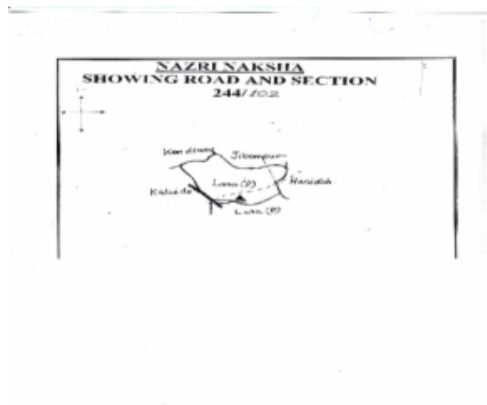

Nazri Naksha