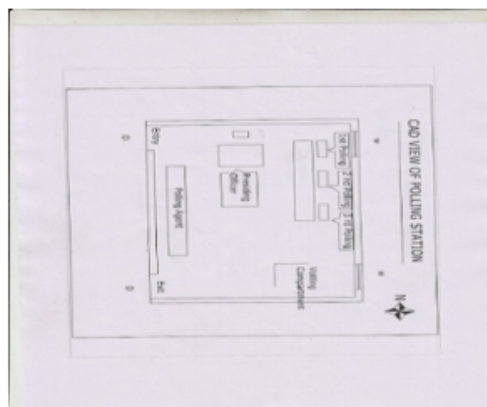

নির্বাচক নিবন্ধন আধিকারিকের স্বাক্ষর

Nazri Naksha

Google Map View

Polling Station Building Front View

Polling Station Front View

Cad View

Key MAP View

বিধানসভা নির্বাচনক্ষেত্রের নং, নাম : 244-কাশীপুর
ভাগ নং, নাম : 1-লাড়া আংশিক,রগড়াডি,মহলাবোনা