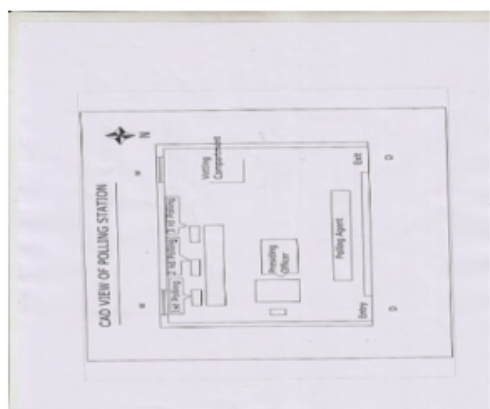

নির্বাচক নিবন্ধন আধিকারিকের স্বাক্ষর

Nazri Naksha

Google Map View

Polling Station Building Front View

Polling Station Front View

Cad View

Key MAP View

1 নাম : রুবি কুমারী স্বামীর নাম: চঞ্চল কুমার রাউৎ বাড়ির নং : n0299 বয়স : 29 লিঙ্গ : মহিলা	SYG1866995 ফটো উপলব্ধ	2 নাম : মধুমিতা কর্মকার স্বামীর নাম: গোবিন্দ কর্মকার বাড়ির নং : এন0288 বয়স : 23 লিঙ্গ : মহিলা	SYG2224640 ফটো উপলব্ধ	3 নাম : সুশীলা কর্মকার স্বামীর নাম: শ্যামাপদ কর্মকার বাড়ির নং : n0139 বয়স : 65 লিঙ্গ : মহিলা	GPF0731554 ফটো উপলব্ধ
4 নাম : শ্যামাপদ কর্মকার পিতার নাম: ডুখল কর্মকার বাড়ির নং : n0139 বয়স : 74 লিঙ্গ : পুরুষ	GPF1247956 ফটো উপলব্ধ	5 নাম : ময়না কর্মকার স্বামীর নাম: রতন কর্মকার বাড়ির নং : n0139 বয়স : 39 লিঙ্গ : মহিলা	GPF2324192 ফটো উপলব্ধ	6 নাম : রতন কর্মকার পিতার নাম: শ্যামাপদ কর্মকার বাড়ির নং : n0139 বয়স : 42 লিঙ্গ : পুরুষ	GPF2324200 ফটো উপলব্ধ
7 নাম : জয়দেব কর্মকার পিতার নাম: ডুখল কর্মকার বাড়ির নং : n0139 বয়স : 52 লিঙ্গ : পুরুষ	GPF1247105 ফটো উপলব্ধ	8 নাম : কল্যানী কর্মকার স্বামীর নাম: জয়দেব কর্মকার বাড়ির নং : n0139 বয়স : 41 লিঙ্গ : মহিলা	SYG1440148 ফটো উপলব্ধ	9 নাম : চৈতন কর্মকার পিতার নাম: রহনি কর্মকার বাড়ির নং : n0140 বয়স : 41 লিঙ্গ : পুরুষ	SYG1277482 ফটো উপলব্ধ
10 নাম : কাজলী কর্মকার স্বামীর নাম: চৈতন কর্মকার বাড়ির নং : n0140 বয়স : 37 লিঙ্গ : মহিলা	SYG1440007 ফটো উপলব্ধ	11 নাম : গোবিন্দ কর্মকার পিতার নাম: জয়দেব কর্মকার বাড়ির নং : n0288 বয়স : 26 লিঙ্গ : পুরুষ	SYG1866896 ফটো উপলব্ধ	12 নাম : শিবানী চক্রবর্তী স্বামীর নাম: নির্মল চক্রবর্তী বাড়ির নং : n0053 বয়স : 62 লিঙ্গ : মহিলা	GPF1246537 ফটো উপলব্ধ
13 নাম : পুষ্পরানী চক্রবর্তী স্বামীর নাম: গৌরঙ্গ চক্রবর্তী বাড়ির নং : n0086 বয়স : 72 লিঙ্গ : মহিলা	GPF0731604 ফটো উপলব্ধ	14 নাম : নারান চক্রবর্তী পিতার নাম: গৌরঙ্গ চক্রবর্তী বাড়ির নং : n0086 বয়স : 50 লিঙ্গ : পুরুষ	GPF0731612 ফটো উপলব্ধ	15 নাম : টুম্পা চক্রবর্তী স্বামীর নাম: নারান চক্রবর্তী বাড়ির নং : n0086 বয়স : 38 লিঙ্গ : মহিলা	GPF2490464 ফটো উপলব্ধ
16 নাম : বিশ্বজিৎ চক্রবর্তী পিতার নাম: নির্মল কুমার চক্রবর্তী বাড়ির নং : n0053 বয়স : 30 লিঙ্গ : পুরুষ	SYG1550979 ফটো উপলব্ধ	17 নাম : মৃত্যঞ্জয় চক্রবর্তী পিতার নাম: সুধীরকুমার চক্রবর্তী বাড়ির নং : n0053 বয়স : 55 লিঙ্গ : পুরুষ	GPF2267995 ফটো উপলব্ধ	18 নাম : নির্মল কুমার চক্রবর্তী পিতার নাম: সুধীর কুমার চক্রবর্তী বাড়ির নং : n0053 বয়স : 66 লিঙ্গ : পুরুষ	GPF2489680 ফটো উপলব্ধ
19 নাম : পম্পা চক্রবর্তী স্বামীর নাম: বিশ্বজিৎ চক্রবর্তী বাড়ির নং : n0053 বয়স : 24 লিঙ্গ : মহিলা	SYG2136596 ফটো উপলব্ধ	20 নাম : জয় চ্যাটার্জী পিতার নাম: সমীরন চ্যাটার্জী বাড়ির নং : n0285 বয়স : 26 লিঙ্গ : পুরুষ	SYG1866862 ফটো উপলব্ধ	21 নাম : সোমনাথ মন্ডল পিতার নাম: নৃপেন্দ্রনাথ মন্ডল বাড়ির নং : n0109 বয়স : 39 লিঙ্গ : পুরুষ	GPF2323764 ফটো উপলব্ধ
22 নাম : গুরুপদ চেল পিতার নাম: বরেন চেল বাড়ির নং : n0109 বয়স : 58 লিঙ্গ : পুরুষ	WB/35/242/516693 ফটো উপলব্ধ	23 নাম : সুকুমার মন্ডল পিতার নাম: নৃপেন্দ্র নাথ মন্ডল বাড়ির নং : n0109 বয়স : 46 লিঙ্গ : পুরুষ	GPF1133412 ফটো উপলব্ধ	24 নাম : মালবিকা মন্ডল স্বামীর নাম: সুকান্ত মন্ডল বাড়ির নং : n0109 বয়স : 30 লিঙ্গ : মহিলা	SYG1655679 ফটো উপলব্ধ
25 নাম : রাহুল চেল পিতার নাম: গুরুপদ চেল বাড়ির নং : n0109 বয়স : 29 লিঙ্গ : পুরুষ	SYG1729706 ফটো উপলব্ধ	26 নাম : স্বপন চেল পিতার নাম: বরেন চেল বাড়ির নং : n0102 বয়স : 67 লিঙ্গ : পুরুষ	GPF1858166 ফটো উপলব্ধ	27 নাম : মায়্যা চেল স্বামীর নাম: সুধীর চেল বাড়ির নং : n0098 বয়স : 77 লিঙ্গ : মহিলা	GPF0731703 ফটো উপলব্ধ
28 নাম : প্রশান্ত কুমার চেল পিতার নাম: সুধীর চেল বাড়ির নং : n0098 বয়স : 46 লিঙ্গ : পুরুষ	GPF1858182 ফটো উপলব্ধ	29 নাম : মিলন চেল স্বামীর নাম: প্রশান্ত কুমার চেল বাড়ির নং : n0098 বয়স : 40 লিঙ্গ : মহিলা	GPF2323954 ফটো উপলব্ধ	30 নাম : পাপিয়া চেল পিতার নাম: প্রশান্ত চেল বাড়ির নং : এন00161 বয়স : 20 লিঙ্গ : মহিলা	SYG2367498 ফটো উপলব্ধ