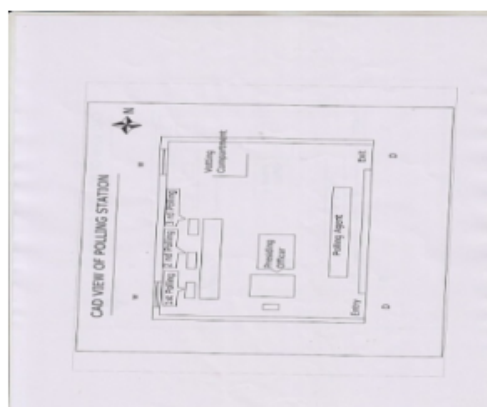

নির্বাচক নিবন্ধন আধিকারিকের স্বাক্ষর

Nazri Naksha

Google Map View

Polling Station Building Front View

Polling Station Front View

Cad View

Key MAP View

1	SYG1554039	ফটো উপলব্ধ	2	WB/35/242/504733	ফটো উপলব্ধ	3	GPF0714774	ফটো উপলব্ধ
নাম : অহলাদী হেহ্রম স্বামীর নাম: সুনীল হেহ্রম বাড়ির নং : n0042 বয়স : 32 লিঙ্গ : মহিলা			নাম : সুনীল হেহ্রম পিতার নাম: রবিলোচন হেহ্রম বাড়ির নং : n0042 বয়স : 49 লিঙ্গ : পুরুষ			নাম : মালতী হেমব্রম স্বামীর নাম: রবিলোচন হেমব্রম বাড়ির নং : n0042 বয়স : 66 লিঙ্গ : মহিলা		
4	SYG2292795	ফটো উপলব্ধ	5	SYG2307692	ফটো উপলব্ধ	6	SYG1442789	ফটো উপলব্ধ
নাম : মধিতা হেহ্রম পিতার নাম: সুনীল হেহ্রম বাড়ির নং : এন0042 বয়স : 22 লিঙ্গ : মহিলা			নাম : রাজা কুস্তকার পিতার নাম: দক্ষিণেশ্বর কুস্তকার বাড়ির নং : এন0134 বয়স : 21 লিঙ্গ : পুরুষ			নাম : দয়াল কুস্তকার পিতার নাম: অশ্বিনী কুস্তকার বাড়ির নং : n0132 বয়স : 31 লিঙ্গ : পুরুষ		
7	SYG2099703	ফটো উপলব্ধ	8	SYG2183101	ফটো উপলব্ধ	9	GPF0710491	ফটো উপলব্ধ
নাম : লক্ষ্মী কুস্তকার স্বামীর নাম: ভীষ্মজিত কুস্তকার বাড়ির নং : - বয়স : 27 লিঙ্গ : মহিলা			নাম : লক্ষ্মী কুস্তকার স্বামীর নাম: বঙ্কিম কুস্তকার বাড়ির নং : এন000 বয়স : 24 লিঙ্গ : মহিলা			নাম : মনিন্দ্র নাথ কুস্তকার পিতার নাম: চেপু কুস্তকার বাড়ির নং : n0133 বয়স : 56 লিঙ্গ : পুরুষ		
10	GPF2485472	ফটো উপলব্ধ	11	SYG1280841	ফটো উপলব্ধ	12	GPF0710616	ফটো উপলব্ধ
নাম : অষ্টমী কুস্তকার স্বামীর নাম: অশ্বিনী কুস্তকার বাড়ির নং : n0132 বয়স : 52 লিঙ্গ : মহিলা			নাম : হীরালাল কুস্তকার পিতার নাম: মনিলাল কুস্তকার বাড়ির নং : n0134 বয়স : 33 লিঙ্গ : পুরুষ			নাম : সিদ্ধেশ্বর কুস্তকার পিতার নাম: হরিপদ কুস্তকার বাড়ির নং : n0130 বয়স : 58 লিঙ্গ : পুরুষ		
13	GPF0710624	ফটো উপলব্ধ	14	SYG1442797	ফটো উপলব্ধ	15	GPF0710442	ফটো উপলব্ধ
নাম : পূর্ণিমা কুস্তকার স্বামীর নাম: সিদ্ধেশ্বর কুস্তকার বাড়ির নং : n0130 বয়স : 53 লিঙ্গ : মহিলা			নাম : ভীষ্মজিত কুস্তকার পিতার নাম: সিদ্ধেশ্বর কুস্তকার বাড়ির নং : n0130 বয়স : 32 লিঙ্গ : পুরুষ			নাম : মিলনী কুস্তকার স্বামীর নাম: কিঙ্কর কুস্তকার বাড়ির নং : n0132 বয়স : 81 লিঙ্গ : মহিলা		
16	GPF0710459	ফটো উপলব্ধ	17	GPF0710509	ফটো উপলব্ধ	18	GPF0710517	ফটো উপলব্ধ
নাম : অশ্বিনী কুস্তকার পিতার নাম: কিঙ্কর কুস্তকার বাড়ির নং : n0132 বয়স : 57 লিঙ্গ : পুরুষ			নাম : সন্ধ্যা কুস্তকার স্বামীর নাম: মনোমুনাথ কুস্তকার বাড়ির নং : n0133 বয়স : 51 লিঙ্গ : মহিলা			নাম : ধনঞ্জয় কুস্তকার পিতার নাম: সুরেন্দ্র কুস্তকার বাড়ির নং : n0134 বয়স : 66 লিঙ্গ : পুরুষ		
19	GPF0710525	ফটো উপলব্ধ	20	SYG1657022	ফটো উপলব্ধ	21	GPF2485480	ফটো উপলব্ধ
নাম : মমতা কুস্তকার স্বামীর নাম: ধনঞ্জয় কুস্তকার বাড়ির নং : n0134 বয়স : 61 লিঙ্গ : মহিলা			নাম : সুকদেব কুস্তকার পিতার নাম: ধনঞ্জয় কুস্তকার বাড়ির নং : n0134 বয়স : 30 লিঙ্গ : পুরুষ			নাম : মনিলাল কুস্তকার পিতার নাম: সুরেন্দ্র কুস্তকার বাড়ির নং : n0134 বয়স : 63 লিঙ্গ : পুরুষ		
22	GPF0710533	ফটো উপলব্ধ	23	GPF0710541	ফটো উপলব্ধ	24	SYG1162486	ফটো উপলব্ধ
নাম : বেলা কুস্তকার স্বামীর নাম: মনিলাল কুস্তকার বাড়ির নং : n0134 বয়স : 58 লিঙ্গ : মহিলা			নাম : দক্ষিণেশ্বর কুস্তকার পিতার নাম: চেপু কুস্তকার বাড়ির নং : n0134 বয়স : 53 লিঙ্গ : পুরুষ			নাম : সখিনা কুস্তকার স্বামীর নাম: দক্ষিণেশ্বর কুস্তকার বাড়ির নং : n0134 বয়স : 39 লিঙ্গ : মহিলা		
25	GPF0710483	ফটো উপলব্ধ	26	SYG1731587	ফটো উপলব্ধ	27	SYG1867993	ফটো উপলব্ধ
নাম : আলতা কুস্তকার স্বামীর নাম: চেপু কুস্তকার বাড়ির নং : n0133 বয়স : 73 লিঙ্গ : মহিলা			নাম : উদয় কুস্তকার পিতার নাম: অশ্বিনী কুস্তকার বাড়ির নং : n0132 বয়স : 29 লিঙ্গ : পুরুষ			নাম : সুলেখা কুস্তকার স্বামীর নাম: হীরালাল কুস্তকার বাড়ির নং : n0248 বয়স : 28 লিঙ্গ : মহিলা		
28	SYG1868009	ফটো উপলব্ধ	29	GPF2258457	ফটো উপলব্ধ	30	GPF0710251	ফটো উপলব্ধ
নাম : তপন কর্মকার পিতার নাম: ভীমসেন কর্মকার বাড়ির নং : n0249 বয়স : 26 লিঙ্গ : পুরুষ			নাম : বন্দনা কর্মকার স্বামীর নাম: বিধান কর্মকার বাড়ির নং : n0012 বয়স : 41 লিঙ্গ : মহিলা			নাম : সুধীর কর্মকার পিতার নাম: শিপতি কর্মকার বাড়ির নং : n0124 বয়স : 71 লিঙ্গ : পুরুষ		