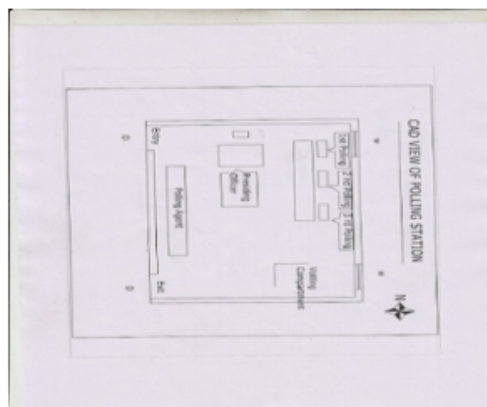

নির্বাচক নিবন্ধন আধিকারিকের স্বাক্ষর

Nazri Naksha

Google Map View

Polling Station Building Front View

Polling Station Front View

Cad View

Key MAP View

1 নাম : শশধর মন্ডল পিতার নাম: হরিপদ মন্ডল বাড়ির নং : n0007 বয়স : 62 লিঙ্গ : পুরুষ	GPF0702993 ফটো উপলব্ধ	2 নাম : চঞ্চলা টুডু স্বামীর নাম: চরন টুডু বাড়ির নং : n0007 বয়স : 41 লিঙ্গ : মহিলা	GPF2255263 ফটো উপলব্ধ	3 নাম : রাধিকা টুডু স্বামীর নাম: আনন্দ টুডু বাড়ির নং : n0008 বয়স : 62 লিঙ্গ : মহিলা	GPF0702845 ফটো উপলব্ধ
4 নাম : বিষ্ণু টুডু পিতার নাম: আনন্দ টুডু বাড়ির নং : n0008 বয়স : 33 লিঙ্গ : পুরুষ	SYG1280940 ফটো উপলব্ধ	5 নাম : বৈদ্যনাথ টুডু পিতার নাম: রসিক টুডু বাড়ির নং : n0009 বয়স : 66 লিঙ্গ : পুরুষ	GPF0702928 ফটো উপলব্ধ	6 নাম : কৃষ্ণপদ টুডু পিতার নাম: বৈদ্যনাথ টুডু বাড়ির নং : n0009 বয়স : 47 লিঙ্গ : পুরুষ	GPF1128909 ফটো উপলব্ধ
7 নাম : নিরুপমা টুডু স্বামীর নাম: কৃষ্ণপদ টুডু বাড়ির নং : n0009 বয়স : 40 লিঙ্গ : মহিলা	GPF2255248 ফটো উপলব্ধ	8 নাম : মানিক টুডু পিতার নাম: বৈদ্যনাথ টুডু বাড়ির নং : n0009 বয়স : 41 লিঙ্গ : পুরুষ	GPF2255255 ফটো উপলব্ধ	9 নাম : সরোজমণি টুডু স্বামীর নাম: লখিন্দ টুডু বাড়ির নং : n0011 বয়স : 68 লিঙ্গ : মহিলা	GPF2484434 ফটো উপলব্ধ
10 নাম : শক্তিপদ টুডু পিতার নাম: লখিন্দর টুডু বাড়ির নং : n0011 বয়স : 32 লিঙ্গ : পুরুষ	SYG1349182 ফটো উপলব্ধ	11 নাম : মালতী টুডু স্বামীর নাম: লখিরাম টুডু বাড়ির নং : n0014 বয়স : 50 লিঙ্গ : মহিলা	GPF0702860 ফটো উপলব্ধ	12 নাম : প্রথমী টুডু স্বামীর নাম: শ্রীকান্ত টুডু বাড়ির নং : n0009 বয়স : 34 লিঙ্গ : মহিলা	SYG1443274 ফটো উপলব্ধ
13 নাম : শ্রীকান্ত টুডু পিতার নাম: বৈদ্যনাথ টুডু বাড়ির নং : n0009 বয়স : 34 লিঙ্গ : পুরুষ	SYG1163450 ফটো উপলব্ধ	14 নাম : কম্পনা টুডু স্বামীর নাম: মানিক টুডু বাড়ির নং : n0009 বয়স : 38 লিঙ্গ : মহিলা	GPF2531812 ফটো উপলব্ধ	15 নাম : লখিন্দর টুডু পিতার নাম: রায়মাল টুডু বাড়ির নং : n0011 বয়স : 75 লিঙ্গ : পুরুষ	GPF0703009 ফটো উপলব্ধ
16 নাম : অনিলা টুডু পিতার নাম: লখিরাম টুডু বাড়ির নং : n0014 বয়স : 28 লিঙ্গ : পুরুষ	SYG1732031 ফটো উপলব্ধ	17 নাম : মাহাদেব টুডু পিতার নাম: আনন্দ টুডু বাড়ির নং : n0008 বয়স : 31 লিঙ্গ : পুরুষ	SYG1732080 ফটো উপলব্ধ	18 নাম : বাসন্তী টুডু স্বামীর নাম: লক্ষীকান্ত টুডু বাড়ির নং : n0002 বয়স : 30 লিঙ্গ : মহিলা	SYG1732205 ফটো উপলব্ধ
19 নাম : কোলোবতী টুডু পিতার নাম: সুরেন্দ্রনাথ টুডু বাড়ির নং : n0006 বয়স : 45 লিঙ্গ : মহিলা	SYG1732239 ফটো উপলব্ধ	20 নাম : উর্মিলা টুডু স্বামীর নাম: শীতল টুডু বাড়ির নং : n0002 বয়স : 39 লিঙ্গ : মহিলা	GPF2531804 ফটো উপলব্ধ	21 নাম : সিদ্ধেশ্বর টুডু পিতার নাম: হরিপদ টুডু বাড়ির নং : n0002 বয়স : 31 লিঙ্গ : পুরুষ	SYG1657253 ফটো উপলব্ধ
22 নাম : পানমনি টুডু স্বামীর নাম: গোবিন্দ টুডু বাড়ির নং : n0002 বয়স : 40 লিঙ্গ : মহিলা	GPF2320505 ফটো উপলব্ধ	23 নাম : মঞ্জুদেবী টুডু স্বামীর নাম: সুরেন্দ্রনাথ টুডু বাড়ির নং : n0006 বয়স : 73 লিঙ্গ : মহিলা	GPF0702902 ফটো উপলব্ধ	24 নাম : গোবিন্দ টুডু পিতার নাম: সুরেন্দ্রনাথ টুডু বাড়ির নং : n0006 বয়স : 48 লিঙ্গ : পুরুষ	GPF0702910 ফটো উপলব্ধ
25 নাম : কৃষ্ণপদ টুডু পিতার নাম: সুরেন্দ্রনাথ টুডু বাড়ির নং : n0006 বয়স : 38 লিঙ্গ : পুরুষ	SYG1163245 ফটো উপলব্ধ	26 নাম : নিশাদা টুডু স্বামীর নাম: সতীশ টুডু বাড়ির নং : n0007 বয়স : 68 লিঙ্গ : মহিলা	GPF0702977 ফটো উপলব্ধ	27 নাম : ভরন টুডু পিতার নাম: সতীশ টুডু বাড়ির নং : n0007 বয়স : 36 লিঙ্গ : পুরুষ	SYG1163484 ফটো উপলব্ধ
28 নাম : যুধিষ্টির টুডু পিতার নাম: সতীশ টুডু বাড়ির নং : n0007 বয়স : 32 লিঙ্গ : পুরুষ	SYG1443241 ফটো উপলব্ধ	29 নাম : সাবিত্রী টুডু স্বামীর নাম: যুধিষ্টির টুডু বাড়ির নং : n0007 বয়স : 30 লিঙ্গ : মহিলা	SYG1657238 ফটো উপলব্ধ	30 নাম : বিজলা টুডু(সরেন) স্বামীর নাম: কৃষ্ণপদ টুডু বাড়ির নং : n0006 বয়স : 37 লিঙ্গ : মহিলা	SYG1443399 ফটো উপলব্ধ