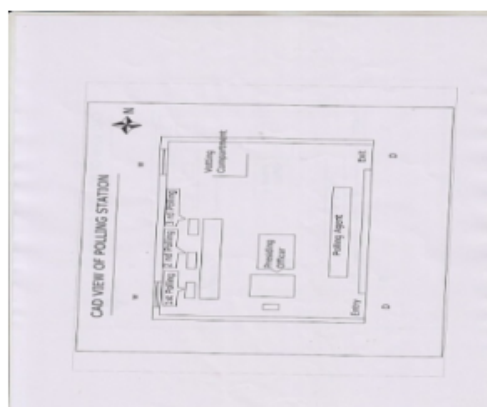

নির্বাচক নিবন্ধন আধিকারিকের স্বাক্ষর

Nazri Naksha

Google Map View

Polling Station Building Front View

Polling Station Front View

Cad View

Key MAP View

1 নাম : সম্পা কালিন্দী স্বামীর নাম : মানিক কালিন্দী বাড়ির নং : এন0139 বয়স : 44 লিঙ্গ : মহিলা	SYG0729624 ফটো উপলব্ধ	2 নাম : সোনালী কর্মকার স্বামীর নাম : বিশ্বজীৎ কর্মকার বাড়ির নং : 85 বয়স : 37 লিঙ্গ : মহিলা	SYG0332841 ফটো উপলব্ধ	3 নাম : পার্বতী কর্মকার স্বামীর নাম : হিমাংশু কর্মকার বাড়ির নং : n0001 বয়স : 25 লিঙ্গ : মহিলা	SYG1814466 ফটো উপলব্ধ
4 নাম : দিপক কর্মকার পিতার নাম : রামপদ কর্মকার বাড়ির নং : n0001 বয়স : 34 লিঙ্গ : পুরুষ	SYG1281500 ফটো উপলব্ধ	5 নাম : টিয়া কর্মকার স্বামীর নাম : সুজিত কর্মকার বাড়ির নং : n0001 বয়স : 38 লিঙ্গ : মহিলা	GPF2525418 ফটো উপলব্ধ	6 নাম : সুজিত কর্মকার পিতার নাম : রামপদ কর্মকার বাড়ির নং : n0001 বয়স : 39 লিঙ্গ : পুরুষ	GPF2525384 ফটো উপলব্ধ
7 নাম : রানী কর্মকার স্বামীর নাম : রামপদ কর্মকার বাড়ির নং : n0001 বয়স : 63 লিঙ্গ : মহিলা	GPF0755322 ফটো উপলব্ধ	8 নাম : রামপদ কর্মকার পিতার নাম : যুধিষ্ঠির কর্মকার বাড়ির নং : n0001 বয়স : 66 লিঙ্গ : পুরুষ	GPF0590281 ফটো উপলব্ধ	9 নাম : হিমাংশু কর্মকার পিতার নাম : লক্ষনচন্দ্র কর্মকার বাড়ির নং : 85 বয়স : 34 লিঙ্গ : পুরুষ	SYG1281492 ফটো উপলব্ধ
10 নাম : আরতী কর্মকার স্বামীর নাম : লক্ষনচন্দ্র কর্মকার বাড়ির নং : 85 বয়স : 56 লিঙ্গ : মহিলা	GPF0590315 ফটো উপলব্ধ	11 নাম : লক্ষনচন্দ্র কর্মকার পিতার নাম : যুধিষ্ঠির কর্মকার বাড়ির নং : 85 বয়স : 59 লিঙ্গ : পুরুষ	GPF0590307 ফটো উপলব্ধ	12 নাম : রেখা কর্মকার স্বামীর নাম : দিপক কর্মকার বাড়ির নং : n0001 বয়স : 31 লিঙ্গ : মহিলা	SYG1555036 ফটো উপলব্ধ
13 নাম : বিশ্বজিৎ কর্মকার পিতার নাম : লক্ষন কর্মকার বাড়ির নং : 85 বয়স : 40 লিঙ্গ : পুরুষ	GPF2525442 ফটো উপলব্ধ	14 নাম : মানিক কালিন্দী পিতার নাম : গুরুপদ কালিন্দী বাড়ির নং : n0140 বয়স : 49 লিঙ্গ : পুরুষ	WB/35/242/447839 ফটো উপলব্ধ	15 নাম : মহাদেব কিস্কু পিতার নাম : চাঁদ কিস্কু বাড়ির নং : n0006 বয়স : 73 লিঙ্গ : পুরুষ	GPF1180850 ফটো উপলব্ধ
16 নাম : সুমন্ত কিস্কু পিতার নাম : বিজয় কুমার কিস্কু বাড়ির নং : n0115 বয়স : 27 লিঙ্গ : পুরুষ	SYG1915222 ফটো উপলব্ধ	17 নাম : ভোলানাথ কিস্কু পিতার নাম : জ্যোতি মাঝি বাড়ির নং : n0035 বয়স : 59 লিঙ্গ : পুরুষ	GPF1180868 ফটো উপলব্ধ	18 নাম : দুর্ঘোধন কিস্কু পিতার নাম : ভোলানাথ কিস্কু বাড়ির নং : এন03৫ বয়স : 26 লিঙ্গ : পুরুষ	SYG1960939 ফটো উপলব্ধ
19 নাম : শোভারাম কিস্কু পিতার নাম : মহাদেব কিস্কু বাড়ির নং : n0006 বয়স : 42 লিঙ্গ : পুরুষ	GPF2311827 ফটো উপলব্ধ	20 নাম : সুনীল কিস্কু পিতার নাম : ভোলানাথ কিস্কু বাড়ির নং : n0035 বয়স : 28 লিঙ্গ : পুরুষ	SYG1732643 ফটো উপলব্ধ	21 নাম : পানমনি কিস্কু স্বামীর নাম : লক্ষীকান্ত কিস্কু বাড়ির নং : n0035 বয়স : 35 লিঙ্গ : মহিলা	SYG1349695 ফটো উপলব্ধ
22 নাম : লক্ষীকান্ত কিস্কু পিতার নাম : ভোলানাথ কিস্কু বাড়ির নং : n0035 বয়স : 37 লিঙ্গ : পুরুষ	SYG0332957 ফটো উপলব্ধ	23 নাম : সুরেন্দ্রনাথ পাঁওরীয়া পিতার নাম : লখিরাম পাঁওরীয়া বাড়ির নং : n0115 বয়স : 50 লিঙ্গ : পুরুষ	GPF1180355 ফটো উপলব্ধ	24 নাম : সুরোজ মনি সরেন পিতার নাম : রুপাই সরেন বাড়ির নং : n0115 বয়স : 59 লিঙ্গ : মহিলা	WB/35/242/426387 ফটো উপলব্ধ
25 নাম : শ্রাবনী কিস্কু স্বামীর নাম : বিজয় কুমার কিস্কু বাড়ির নং : n0115 বয়স : 56 লিঙ্গ : মহিলা	WB/35/242/426410 ফটো উপলব্ধ	26 নাম : বিজয় কুমার কিস্কু পিতার নাম : ভাতড় কিস্কু বাড়ির নং : n0115 বয়স : 61 লিঙ্গ : পুরুষ	GPF0591016 ফটো উপলব্ধ	27 নাম : মেনকা কিস্কু স্বামীর নাম : শোভারাম কিস্কু বাড়ির নং : n0006 বয়স : 38 লিঙ্গ : মহিলা	SYG0332858 ফটো উপলব্ধ
28 নাম : মিতালী কিস্কু পিতার নাম : শোভারাম কিস্কু বাড়ির নং : এন0006 বয়স : 21 লিঙ্গ : মহিলা	SYG2292100 ফটো উপলব্ধ	29 নাম : রঞ্জিত কিস্কু পিতার নাম : ভোলানাথ কিস্কু বাড়ির নং : এন0036 বয়স : 21 লিঙ্গ : পুরুষ	SYG2285310 ফটো উপলব্ধ	30 নাম : নীলমনি চড়ে স্বামীর নাম : ছোটলাল চড়ে বাড়ির নং : n0038 বয়স : 32 লিঙ্গ : মহিলা	SYG1555101 ফটো উপলব্ধ