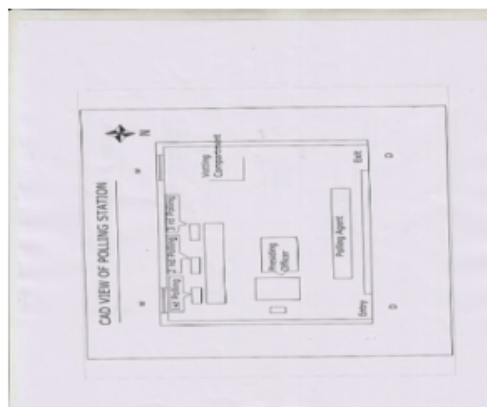

নির্বাচক নিবন্ধন আধিকারিকের স্বাক্ষর

Nazri Naksha

Google Map View

Polling Station Building Front View

Polling Station Front View

Cad View

Key MAP View

| | | | | | |
|---|--------------------------|---|--------------------------|--|--------------------------|
| 1 নাম : নিতাই গোস্বামী (মহন্ত) পিতার নাম: নগেন্দ্রনাথ মহন্ত বাড়ির নং : n0043 বয়স : 45 লিঙ্গ : পুরুষ | GPF1226265 ফটো উপলব্ধ | 2 নাম : লদাই আচার্য পিতার নাম: ফকির আচার্য বাড়ির নং : n0047 বয়স : 73 লিঙ্গ : পুরুষ | GPF2207728 ফটো উপলব্ধ | 3 নাম : পাপাই আচার্য পিতার নাম: রাখহরি আচার্য বাড়ির নং : 141 বয়স : 31 লিঙ্গ : পুরুষ | SYG1444405 ফটো উপলব্ধ |
| 4 নাম : প্রদীপ আচার্য পিতার নাম: রাখহরি আচার্য বাড়ির নং : 141 বয়স : 33 লিঙ্গ : পুরুষ | SYG1349521 ফটো উপলব্ধ | 5 নাম : প্রনব আচার্য পিতার নাম: রাখহরি আচার্য বাড়ির নং : n0045 বয়স : 35 লিঙ্গ : পুরুষ | SYG1281369 ফটো উপলব্ধ | 6 নাম : রীনা আচার্য স্বামীর নাম: রাখহরি আচার্য বাড়ির নং : n0045 বয়স : 63 লিঙ্গ : মহিলা | GPF2207660 ফটো উপলব্ধ |
| 7 নাম : রাখহরি আচার্য পিতার নাম: কৃষ্ণপদ আচার্য বাড়ির নং : 141 বয়স : 66 লিঙ্গ : পুরুষ | GPF0592311 ফটো উপলব্ধ | 8 নাম : দিপালী গোস্বামী স্বামীর নাম: নিতাই গোস্বামী বাড়ির নং : n0043 বয়স : 36 লিঙ্গ : মহিলা | SYG1164433 ফটো উপলব্ধ | 9 নাম : বনানী আচার্য স্বামীর নাম: স্বপনকুমার আচার্য বাড়ির নং : n0043 বয়স : 52 লিঙ্গ : মহিলা | GPF0592345 ফটো উপলব্ধ |
| 10 নাম : স্বপন কুমার আচার্য পিতার নাম: সুধীর চন্দ্র আচার্য বাড়ির নং : n0043 বয়স : 57 লিঙ্গ : পুরুষ | GPF2207694 ফটো উপলব্ধ | 11 নাম : সন্ধ্যা আচার্য স্বামীর নাম: অজিত আচার্য বাড়ির নং : n0070 বয়স : 52 লিঙ্গ : মহিলা | GPF2312049 ফটো উপলব্ধ | 12 নাম : অজিত কুমার আচার্য পিতার নাম: লদাই আচার্য বাড়ির নং : N/193 বয়স : 56 লিঙ্গ : পুরুষ | GPF0592378 ফটো উপলব্ধ |
| 13 নাম : সজল আচার্জি পিতার নাম: সুধীর চন্দ্র আচার্য বাড়ির নং : n0043 বয়স : 52 লিঙ্গ : পুরুষ | SYG0332320 ফটো উপলব্ধ | 14 নাম : কাকলী আচার্জি স্বামীর নাম: সজল আচার্জি বাড়ির নং : n0043 বয়স : 49 লিঙ্গ : মহিলা | GPF2207710 ফটো উপলব্ধ | 15 নাম : সৌরভ আচার্য পিতার নাম: স্বপন আচার্য বাড়ির নং : এন0043 বয়স : 23 লিঙ্গ : পুরুষ | SYG2166031 ফটো উপলব্ধ |
| 16 নাম : প্রিয়ঙ্কা আচার্য পিতার নাম: সজল আচার্য বাড়ির নং : এন0043 বয়স : 23 লিঙ্গ : মহিলা | SYG2166650 ফটো উপলব্ধ | 17 নাম : কাজল আচার্য পিতার নাম: লদাই আচার্য বাড়ির নং : n0047 বয়স : 50 লিঙ্গ : পুরুষ | SYG2331494 ফটো উপলব্ধ | 18 নাম : অল্পদা গোস্বামী স্বামীর নাম: নগেন্দ্রনাথ গোস্বামী বাড়ির নং : 139 বয়স : 75 লিঙ্গ : মহিলা | GPF0592394 ফটো উপলব্ধ |
| 19 নাম : রহন রায় পিতার নাম: গোপাল রায় বাড়ির নং : 139 বয়স : 36 লিঙ্গ : পুরুষ | SYG1164441 ফটো উপলব্ধ | 20 নাম : পূর্ণিমা রায় স্বামীর নাম: রহন রায় বাড়ির নং : 139 বয়স : 29 লিঙ্গ : মহিলা | SYG1784115 ফটো উপলব্ধ | 21 নাম : নবকুমার ঘোষাল পিতার নাম: প্রহ্লাদ চন্দ্র ঘোষাল বাড়ির নং : n0059 বয়স : 69 লিঙ্গ : পুরুষ | GPF1226588 ফটো উপলব্ধ |
| 22 নাম : মায়ী চক্রবর্তী স্বামীর নাম: সমীর চক্রবর্তী বাড়ির নং : n0053 বয়স : 53 লিঙ্গ : মহিলা | GPF1226257 ফটো উপলব্ধ | 23 নাম : সমীর চক্রবর্তী পিতার নাম: অমিয় চক্রবর্তী বাড়ির নং : n0002 বয়স : 61 লিঙ্গ : পুরুষ | GPF2209047 ফটো উপলব্ধ | 24 নাম : কম্পনা রায় স্বামীর নাম: গোবু রায় বাড়ির নং : এন0000 বয়স : 63 লিঙ্গ : মহিলা | GPF2467074 ফটো উপলব্ধ |
| 25 নাম : সমীর রায় পিতার নাম: জিতু রায় বাড়ির নং : এন000 বয়স : 40 লিঙ্গ : পুরুষ | GPF2312122 ফটো উপলব্ধ | 26 নাম : উমা রায় স্বামীর নাম: লক্ষীকান্ত রায় বাড়ির নং : এন0013 বয়স : 26 লিঙ্গ : মহিলা | SYG2309722 ফটো উপলব্ধ | 27 নাম : লক্ষীকান্ত রায় পিতার নাম: সমীর রায় বাড়ির নং : এন0013 বয়স : 24 লিঙ্গ : পুরুষ | SYG2165355 ফটো উপলব্ধ |
| 28 নাম : জবা রায় স্বামীর নাম: সমীর রায় বাড়ির নং : এন000 বয়স : 42 লিঙ্গ : মহিলা | GPF2208817 ফটো উপলব্ধ | 29 নাম : ঝর্ণা রায় স্বামীর নাম: কালাচাঁদ রায় বাড়ির নং : n0013 বয়স : 58 লিঙ্গ : মহিলা | GPF0593152 ফটো উপলব্ধ | 30 নাম : মদন চন্দ্র রায় পিতার নাম: শম্ভু রায় বাড়ির নং : n0013 বয়স : 73 লিঙ্গ : পুরুষ | GPF1225531 ফটো উপলব্ধ |