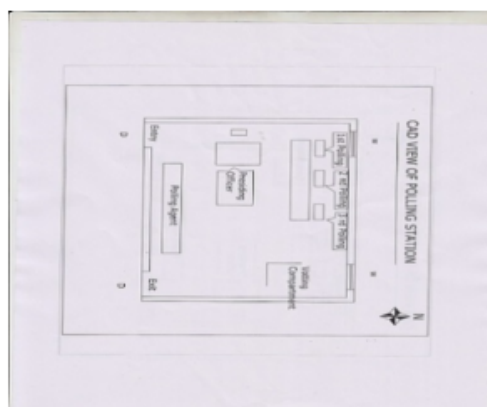

নির্বাচক নিবন্ধন আধিকারিকের স্বাক্ষর

Nazri Naksha

Google Map View

Polling Station Building Front View

Polling Station Front View

Cad View

Key MAP View

1	WB/35/242/300278	নাম : মোনিবালা ফ্রান্সিস স্বামীর নাম: য়োশেফ বাড়ির নং : n0123 বয়স : 67 লিঙ্গ : মহিলা	ফটো উপলব্ধ	2	WB/35/242/300279	নাম : মাগরেট ফ্রান্সিস স্বামীর নাম: হেরেড ফ্রান্সিস বাড়ির নং : n0123 বয়স : 71 লিঙ্গ : মহিলা	ফটো উপলব্ধ	3	WB/35/242/300309	নাম : এরিকশ ফ্রান্সিস পিতার নাম: উইলিয়াম ফ্রান্সিস বাড়ির নং : n0123 বয়স : 59 লিঙ্গ : পুরুষ	ফটো উপলব্ধ
4	SYG1108539	নাম : সোমা রিচার্ড পিতার নাম: থোমাস রিচার্ড বাড়ির নং : n0123 বয়স : 39 লিঙ্গ : মহিলা	ফটো উপলব্ধ	5	SYG1108521	নাম : জন রিচার্ড পিতার নাম: থোমাস রিচার্ড বাড়ির নং : n0123 বয়স : 35 লিঙ্গ : পুরুষ	ফটো উপলব্ধ	6	SYG1631027	নাম : বাবু ফ্রান্সিস পিতার নাম: এরিকজন ফ্রান্সিস বাড়ির নং : n0123 বয়স : 31 লিঙ্গ : পুরুষ	ফটো উপলব্ধ
7	GPF2128353	নাম : সেখ মুবারক পিতার নাম: মহঃ সুলতান বাড়ির নং : n0169 বয়স : 46 লিঙ্গ : পুরুষ	ফটো উপলব্ধ	8	GPF2128361	নাম : সেখ বাসারত পিতার নাম: মহঃসুলতান বাড়ির নং : n0169 বয়স : 42 লিঙ্গ : পুরুষ	ফটো উপলব্ধ	9	SYG1401736	নাম : লাডলী বিবি স্বামীর নাম: সেখ বাসারত বাড়ির নং : n0169 বয়স : 33 লিঙ্গ : মহিলা	ফটো উপলব্ধ
10	SYG2410439	নাম : প্রীতম কুমার অন্যান্য: সুন্দর লাল বাড়ির নং : এন0252 বয়স : 32 লিঙ্গ : পুরুষ	ফটো উপলব্ধ	11	GPF2517357	নাম : হাসিনা বিবি স্বামীর নাম: সেক মুবারক বাড়ির নং : n0203 বয়স : 43 লিঙ্গ : মহিলা	ফটো উপলব্ধ	12	WB/35/242/300126	নাম : কাশীনাথ জি পিতার নাম: আম্মাইয়া জি বাড়ির নং : n0107 বয়স : 66 লিঙ্গ : পুরুষ	ফটো উপলব্ধ
13	SYG1107689	নাম : শ্রী নিবাস জি পিতার নাম: বললাম জি বাড়ির নং : n0107 বয়স : 36 লিঙ্গ : পুরুষ	ফটো উপলব্ধ	14	SYG1515345	নাম : জি দিব্যা জ্যোতি পিতার নাম: জি বলরাম বাড়ির নং : n0107 বয়স : 32 লিঙ্গ : মহিলা	ফটো উপলব্ধ	15	SYG1515519	নাম : রোবেট পল পিতার নাম: আলফ্রেড পল বাড়ির নং : n0107 বয়স : 30 লিঙ্গ : পুরুষ	ফটো উপলব্ধ
16	SYG0051771	নাম : মহঃ অরশাদ পিতার নাম: মহম্মদ আসরাফ বাড়ির নং : n0143 বয়স : 42 লিঙ্গ : পুরুষ	ফটো উপলব্ধ	17	SYG0051938	নাম : সামরুল বিবি স্বামীর নাম: সুলতান মহঃ বাড়ির নং : n0169 বয়স : 57 লিঙ্গ : মহিলা	ফটো উপলব্ধ	18	WB/35/242/300072	নাম : কেঠো কারুয়া পিতার নাম: অনিল কারুয়া বাড়ির নং : n0137 বয়স : 49 লিঙ্গ : পুরুষ	ফটো উপলব্ধ
19	GPF1172998	নাম : সুখদেব কারুয়া পিতার নাম: অনিল কারুয়া বাড়ির নং : n0137 বয়স : 46 লিঙ্গ : পুরুষ	ফটো উপলব্ধ	20	SYG0052183	নাম : সুমিত্রা কারুয়া পিতার নাম: অনিল কারুয়া বাড়ির নং : n0137 বয়স : 44 লিঙ্গ : মহিলা	ফটো উপলব্ধ	21	GPF2513646	নাম : অজিত কুমার পিতার নাম: হীরালাল বাড়ির নং : n0299 বয়স : 47 লিঙ্গ : পুরুষ	ফটো উপলব্ধ
22	WB/35/242/261322	নাম : হীরালাল পিতার নাম: সুক বাড়ির নং : n0301 বয়স : 70 লিঙ্গ : পুরুষ	ফটো উপলব্ধ	23	WB/35/242/246186	নাম : এম ডি আকতার পিতার নাম: এম ডি দিন আলী বাড়ির নং : n0306 বয়স : 59 লিঙ্গ : পুরুষ	ফটো উপলব্ধ	24	WB/35/242/246175	নাম : আসামা স্বামীর নাম: এম ডি দিন আলী বাড়ির নং : n0307 বয়স : 51 লিঙ্গ : মহিলা	ফটো উপলব্ধ
25	GPF2130938	নাম : আশা দেবী মায়ের নাম: শান্তিদেবী বাহাদুর বাড়ির নং : n0055 বয়স : 52 লিঙ্গ : মহিলা	ফটো উপলব্ধ	26	WB/35/242/297348	নাম : অশোক বাহাদুর প্রধান পিতার নাম: বল বাহাদুর প্রধান বাড়ির নং : n0055 বয়স : 49 লিঙ্গ : পুরুষ	ফটো উপলব্ধ	27	WB/35/242/297159	নাম : কিশোর বাহাদুর প্রধান পিতার নাম: বল বাহাদুর প্রধান বাড়ির নং : n0055 বয়স : 49 লিঙ্গ : পুরুষ	ফটো উপলব্ধ
28	GPF2559540	নাম : লক্ষণ বাহাদুর পিতার নাম: ধন বাহাদুর বাড়ির নং : n0055 বয়স : 36 লিঙ্গ : পুরুষ	ফটো উপলব্ধ	29	SYG1249366	নাম : মল্লিকা গুরুং স্বামীর নাম: লক্ষণ বাহাদুর বাড়ির নং : n0055 বয়স : 33 লিঙ্গ : মহিলা	ফটো উপলব্ধ	30	WB/35/242/300049	নাম : জি কৃষ্ণা রাও পিতার নাম: জি এল্যাইয়া বাড়ির নং : n0107 বয়স : 72 লিঙ্গ : পুরুষ	ফটো উপলব্ধ