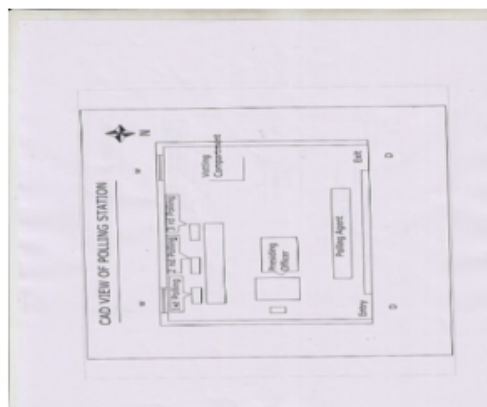

নির্বাচক নিবন্ধন আধিকারিকের স্বাক্ষর

Nazri Naksha

Google Map View

Polling Station Building Front View

Polling Station Front View

Cad View

Key MAP View

1 নাম : মর্জিনা বিবি স্বামীর নাম: তৈমুর আনসারী বাড়ির নং : n0138 বয়স : 43 লিঙ্গ : মহিলা	GPF2203289 ফটো উপলব্ধ	2 নাম : কলেমা বিবি স্বামীর নাম: রাকিব আনসারী বাড়ির নং : n0134 বয়স : 43 লিঙ্গ : মহিলা	GPF2203297 ফটো উপলব্ধ	3 নাম : কলন্দর আনসারী মায়ের নাম: সমিরন বিবি বাড়ির নং : n0132 বয়স : 45 লিঙ্গ : পুরুষ	GPF2203321 ফটো উপলব্ধ
4 নাম : ফারুক আনসারী পিতার নাম: রেজাক আনসারী বাড়ির নং : n0131 বয়স : 43 লিঙ্গ : পুরুষ	GPF2203305 ফটো উপলব্ধ	5 নাম : সমিনা বিবি স্বামীর নাম: কলন্দর আনসারী বাড়ির নং : n0129 বয়স : 43 লিঙ্গ : মহিলা	GPF2203263 ফটো উপলব্ধ	6 নাম : আপসানা বিবি স্বামীর নাম: হাতেম আনসারী বাড়ির নং : n0128 বয়স : 30 লিঙ্গ : মহিলা	SYG1555911 ফটো উপলব্ধ
7 নাম : সমিরনবিবি স্বামীর নাম: লালু বাড়ির নং : n0124 বয়স : 87 লিঙ্গ : মহিলা	GPF0578690 ফটো উপলব্ধ	8 নাম : মালেকা বিবি স্বামীর নাম: সৈয়দ বাড়ির নং : n0098 বয়স : 50 লিঙ্গ : মহিলা	GPF2203271 ফটো উপলব্ধ	9 নাম : সৈয়দ আনসারী পিতার নাম: খোদানোওয়াজ আনসারী বাড়ির নং : n0098 বয়স : 59 লিঙ্গ : পুরুষ	GPF0578591 ফটো উপলব্ধ
10 নাম : সমাদ আনসারী পিতার নাম: খোদানোওয়াজ আনসারী বাড়ির নং : n0098 বয়স : 53 লিঙ্গ : পুরুষ	GPF0578617 ফটো উপলব্ধ	11 নাম : খোদেজাবিবি স্বামীর নাম: সমাদ বাড়ির নং : n0098 বয়স : 51 লিঙ্গ : মহিলা	GPF0578625 ফটো উপলব্ধ	12 নাম : সাবেরাবিবি স্বামীর নাম: কাদির আনসারী বাড়ির নং : n0039 বয়স : 76 লিঙ্গ : মহিলা	GPF2464485 ফটো উপলব্ধ
13 নাম : জায়েদা বিবি স্বামীর নাম: হুরমহমদ আনসারী বাড়ির নং : n0039 বয়স : 36 লিঙ্গ : মহিলা	SYG1165950 ফটো উপলব্ধ	14 নাম : আলগুন বিবি স্বামীর নাম: সেকেন্দার বাড়ির নং : n0039 বয়স : 46 লিঙ্গ : মহিলা	GPF2203370 ফটো উপলব্ধ	15 নাম : সয়েব আনসারী পিতার নাম: কাদির আনসারী বাড়ির নং : n0039 বয়স : 31 লিঙ্গ : পুরুষ	SYG1445311 ফটো উপলব্ধ
16 নাম : তালেবালি আনসারী পিতার নাম: কাদির আনসারী বাড়ির নং : n0039 বয়স : 33 লিঙ্গ : পুরুষ	SYG1350149 ফটো উপলব্ধ	17 নাম : কলন্দর আনসারী পিতার নাম: কাদির আনসারী বাড়ির নং : n0039 বয়স : 38 লিঙ্গ : পুরুষ	SYG1165539 ফটো উপলব্ধ	18 নাম : সেকেন্দর আনসারী পিতার নাম: কাদির আনসারী বাড়ির নং : n0039 বয়স : 42 লিঙ্গ : পুরুষ	GPF2203388 ফটো উপলব্ধ
19 নাম : মর্জিনা বিবি স্বামীর নাম: রক্বুল আনসারী বাড়ির নং : n0039 বয়স : 43 লিঙ্গ : মহিলা	GPF2203362 ফটো উপলব্ধ	20 নাম : রক্বুল আনসারী পিতার নাম: কাদির আনসারী বাড়ির নং : n0039 বয়স : 44 লিঙ্গ : পুরুষ	GPF1805225 ফটো উপলব্ধ	21 নাম : শ্রাবন রায় পিতার নাম: আবতারা রায় বাড়ির নং : n0116 বয়স : 57 লিঙ্গ : পুরুষ	GPF0581884 ফটো উপলব্ধ
22 নাম : ঠান্ডী রায় স্বামীর নাম: শ্রাবন রায় বাড়ির নং : n0116 বয়স : 53 লিঙ্গ : মহিলা	GPF0581892 ফটো উপলব্ধ	23 নাম : ফতেমা বিবি স্বামীর নাম: কলন্দর আনসারী বাড়ির নং : n0039 বয়স : 30 লিঙ্গ : মহিলা	SYG1555796 ফটো উপলব্ধ	24 নাম : হাতেম আনসারী পিতার নাম: আলি হোসেন আনসারী বাড়ির নং : n0128 বয়স : 28 লিঙ্গ : পুরুষ	SYG1733567 ফটো উপলব্ধ
25 নাম : আহমাদ আনসারী পিতার নাম: সমাদ আনসারী বাড়ির নং : n0098 বয়স : 29 লিঙ্গ : পুরুষ	SYG1733625 ফটো উপলব্ধ	26 নাম : রেশমা বিবি স্বামীর নাম: তালেবালি আনসারী বাড়ির নং : n0039 বয়স : 28 লিঙ্গ : মহিলা	SYG1814896 ফটো উপলব্ধ	27 নাম : আলেয়া বিবি স্বামীর নাম: কলন্দর আনসারী বাড়ির নং : n0132 বয়স : 27 লিঙ্গ : মহিলা	SYG1814904 ফটো উপলব্ধ
28 নাম : সন্তোষ রায় পিতার নাম: শ্রবন রায় বাড়ির নং : n0116 বয়স : 27 লিঙ্গ : পুরুষ	SYG1815158 ফটো উপলব্ধ	29 নাম : রাজেন্দ্রনাথ রায় পিতার নাম: শ্রাবন রায় বাড়ির নং : n0116 বয়স : 30 লিঙ্গ : পুরুষ	SYG1657873 ফটো উপলব্ধ	30 নাম : সুরতনবিবি স্বামীর নাম: সমির আনসারী বাড়ির নং : n0116 বয়স : 79 লিঙ্গ : মহিলা	GPF0581900 ফটো উপলব্ধ