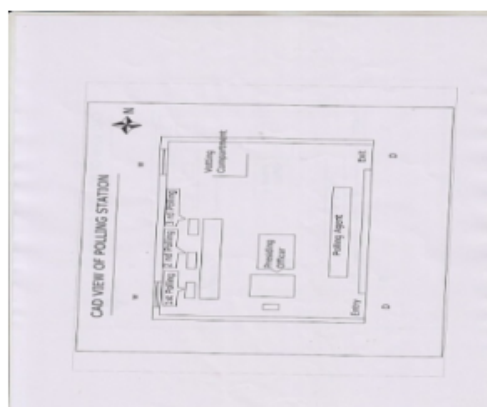

নির্বাচক নিবন্ধন আধিকারিকের স্বাক্ষর

Nazri Naksha

Google Map View

Polling Station Building Front View

Polling Station Front View

Cad View

Key MAP View

1 নাম : সুলাচনা উপাধ্যায় স্বামীর নাম: কমলাকান্ত উপাধ্যায় বাড়ির নং : n0014 বয়স : 84 লিঙ্গ : মহিলা	GPF2209062 ফটো উপলব্ধ	2 নাম : কবিতা উপাধ্যায় স্বামীর নাম: রঞ্জিত উপাধ্যায় বাড়ির নং : n0014 বয়স : 56 লিঙ্গ : মহিলা	GPF2209088 ফটো উপলব্ধ	3 নাম : বকুল উপাধ্যায় স্বামীর নাম: দুঃখভঞ্জন উপাধ্যায় বাড়ির নং : n0035 বয়স : 54 লিঙ্গ : মহিলা	GPF0755561 ফটো উপলব্ধ
4 নাম : সোমেশ উপাধ্যায় পিতার নাম: দুঃখভঞ্জন উপাধ্যায় বাড়ির নং : n0035 বয়স : 34 লিঙ্গ : পুরুষ	SYG1350743 ফটো উপলব্ধ	5 নাম : রমেশ উপাধ্যায় পিতার নাম: দুঃখভঞ্জন উপাধ্যায় বাড়ির নং : n0035 বয়স : 32 লিঙ্গ : পুরুষ	SYG1350735 ফটো উপলব্ধ	6 নাম : চন্দনা উপাধ্যায় স্বামীর নাম: সোমেশ উপাধ্যায় বাড়ির নং : n0035 বয়স : 30 লিঙ্গ : মহিলা	SYG1963727 ফটো উপলব্ধ
7 নাম : গৌরব উপাধ্যায় পিতার নাম: রঞ্জিত উপাধ্যায় বাড়ির নং : n0014 বয়স : 25 লিঙ্গ : পুরুষ	SYG1963560 ফটো উপলব্ধ	8 নাম : রঞ্জিত উপাধ্যায় পিতার নাম: কমলাকান্ত উপাধ্যায় বাড়ির নং : n0014 বয়স : 55 লিঙ্গ : পুরুষ	GPF2209070 ফটো উপলব্ধ	9 নাম : সুদর্শন কিস্কু মায়ের নাম: মলিন্দ কিস্কু বাড়ির নং : n0101 বয়স : 24 লিঙ্গ : পুরুষ	SYG2060192 ফটো উপলব্ধ
10 নাম : শুকরমনি কিস্কু স্বামীর নাম: জলধর কিস্কু বাড়ির নং : n0101 বয়স : 61 লিঙ্গ : মহিলা	GPF0593483 ফটো উপলব্ধ	11 নাম : নিয়তী কিস্কু স্বামীর নাম: মলিন্দ কিস্কু বাড়ির নং : n0101 বয়স : 56 লিঙ্গ : মহিলা	GPF0593509 ফটো উপলব্ধ	12 নাম : দ্বিজপদ কিস্কু পিতার নাম: জলধর কিস্কু বাড়ির নং : n0101 বয়স : 37 লিঙ্গ : পুরুষ	SYG1167493 ফটো উপলব্ধ
13 নাম : সুমিত্রা কিস্কু স্বামীর নাম: দ্বিজপদ কিস্কু বাড়ির নং : n0101 বয়স : 35 লিঙ্গ : মহিলা	SYG1557305 ফটো উপলব্ধ	14 নাম : বিশ্বনাথ কিস্কু পিতার নাম: মলিন্দ কিস্কু বাড়ির নং : n0101 বয়স : 29 লিঙ্গ : পুরুষ	SYG1658707 ফটো উপলব্ধ	15 নাম : অঞ্জলি কিস্কু স্বামীর নাম: বিশ্বনাথ কিস্কু বাড়ির নং : এন0101 বয়স : 21 লিঙ্গ : মহিলা	SYG2391076 ফটো উপলব্ধ
16 নাম : সূর্য কিস্কু পিতার নাম: জলধর কিস্কু বাড়ির নং : n0240 বয়স : 27 লিঙ্গ : পুরুষ	SYG1882984 ফটো উপলব্ধ	17 নাম : অনিতা কিস্কু স্বামীর নাম: পূর্ণচন্দ্র কিস্কু বাড়ির নং : n0176 বয়স : 28 লিঙ্গ : মহিলা	SYG1963750 ফটো উপলব্ধ	18 নাম : সবিতা কিস্কু পিতার নাম: দুর্যোধন কিস্কু বাড়ির নং : - বয়স : 26 লিঙ্গ : মহিলা	SYG1963511 ফটো উপলব্ধ
19 নাম : অর্জুন টুডু পিতার নাম: রামদাস টুডু বাড়ির নং : - বয়স : 27 লিঙ্গ : পুরুষ	SYG2057966 ফটো উপলব্ধ	20 নাম : জানকী মান্দি টুডু স্বামীর নাম: নির্মল টুডু বাড়ির নং : n0091 বয়স : 28 লিঙ্গ : মহিলা	SYG2068278 ফটো উপলব্ধ	21 নাম : সোমনাথ টুডু পিতার নাম: ছোটলাল টুডু বাড়ির নং : n0109 বয়স : 24 লিঙ্গ : পুরুষ	SYG2060184 ফটো উপলব্ধ
22 নাম : রাসমনি টুডু স্বামীর নাম: আদিনাথ টুডু বাড়ির নং : n0106 বয়স : 24 লিঙ্গ : মহিলা	SYG2093821 ফটো উপলব্ধ	23 নাম : সলমা টুডু স্বামীর নাম: সঞ্জীত টুডু বাড়ির নং : n0106 বয়স : 24 লিঙ্গ : মহিলা	SYG2093839 ফটো উপলব্ধ	24 নাম : ভীম টুডু পিতার নাম: খাতু টুডু বাড়ির নং : n0118 বয়স : 35 লিঙ্গ : পুরুষ	SYG1167444 ফটো উপলব্ধ
25 নাম : রুপলাল টুডু পিতার নাম: রামেশ্বর টুডু বাড়ির নং : n0119 বয়স : 34 লিঙ্গ : পুরুষ	SYG0899658 ফটো উপলব্ধ	26 নাম : সন্তোষ টুডু পিতার নাম: মনেশ্বর টুডু বাড়ির নং : n0090 বয়স : 25 লিঙ্গ : পুরুষ	SYG1963610 ফটো উপলব্ধ	27 নাম : অর্চনা টুডু পিতার নাম: রাগিদাস টুডু বাড়ির নং : এন108 বয়স : 23 লিঙ্গ : মহিলা	SYG2178143 ফটো উপলব্ধ
28 নাম : রাসমনি টুডু স্বামীর নাম: জগেশ্বর টুডু বাড়ির নং : এন105 বয়স : 27 লিঙ্গ : মহিলা	SYG2176881 ফটো উপলব্ধ	29 নাম : সঙ্গীতা টুডু স্বামীর নাম: প্রদীপ টুডু বাড়ির নং : এন000 বয়স : 24 লিঙ্গ : মহিলা	SYG2128007 ফটো উপলব্ধ	30 নাম : শিবানী টুডু স্বামীর নাম: অমর টুডু বাড়ির নং : এন116 বয়স : 25 লিঙ্গ : মহিলা	SYG2151389 ফটো উপলব্ধ