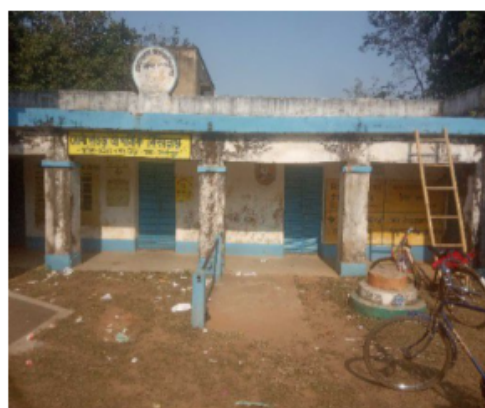

নির্বাচক নিবন্ধন আধিকারিকের স্বাক্ষর

Nazri Naksha

Google Map View

Polling Station Building Front View

Polling Station Front View

Cad View

Key MAP View

1 নাম : লতিকা কিস্কু টুডু স্বামীর নাম: সঞ্জয় কিস্কু বাড়ির নং : এন148 বয়স : 25 লিঙ্গ : মহিলা	SYG2188530	ফটো উপলব্ধ	2 নাম : উজ্জল চক্রবর্তী পিতার নাম: মনোজ চক্রবর্তী বাড়ির নং : n0175 বয়স : 26 লিঙ্গ : পুরুষ	SYG1883115	ফটো উপলব্ধ	3 নাম : মালাবতী মাঝি পিতার নাম: মলিন্দ্র মাঝি বাড়ির নং : 91 বয়স : 30 লিঙ্গ : মহিলা	SYG1734664	ফটো উপলব্ধ
4 নাম : শকুন্তলা রায় স্বামীর নাম: দিলীপ রায় বাড়ির নং : 91 বয়স : 29 লিঙ্গ : মহিলা	SYG1734698	ফটো উপলব্ধ	5 নাম : জয় চক্রবর্তী পিতার নাম: সুনীল চক্রবর্তী বাড়ির নং : এন0016 বয়স : 23 লিঙ্গ : পুরুষ	SYG2174530	ফটো উপলব্ধ	6 নাম : নির্মল চক্রবর্তী মায়ের নাম: শেফালী চক্রবর্তী বাড়ির নং : n0190 বয়স : 25 লিঙ্গ : পুরুষ	SYG2174696	ফটো উপলব্ধ
7 নাম : সুনীল চক্রবর্তী পিতার নাম: করালীপদ চক্রবর্তী বাড়ির নং : n0016 বয়স : 55 লিঙ্গ : পুরুষ	GPF2468049	ফটো উপলব্ধ	8 নাম : জ্যোৎস্না চক্রবর্তী স্বামীর নাম: সুনীল চক্রবর্তী বাড়ির নং : n0016 বয়স : 52 লিঙ্গ : মহিলা	GPF0599407	ফটো উপলব্ধ	9 নাম : সরস্বতী চক্রবর্তী স্বামীর নাম: সুনীল চক্রবর্তী বাড়ির নং : n0016 বয়স : 50 লিঙ্গ : মহিলা	GPF1812254	ফটো উপলব্ধ
10 নাম : হীরালাল চক্রবর্তী পিতার নাম: করালীপদ চক্রবর্তী বাড়ির নং : 91 বয়স : 80 লিঙ্গ : পুরুষ	GPF0599373	ফটো উপলব্ধ	11 নাম : বেলা চক্রবর্তী স্বামীর নাম: হীরালাল চক্রবর্তী বাড়ির নং : 91 বয়স : 72 লিঙ্গ : মহিলা	GPF0599381	ফটো উপলব্ধ	12 নাম : শেফালী চক্রবর্তী পিতার নাম: হীরালাল চক্রবর্তী বাড়ির নং : 91 বয়স : 53 লিঙ্গ : মহিলা	GPF0599399	ফটো উপলব্ধ
13 নাম : চাঁদমনি টুডু স্বামীর নাম: ঈশ্বর টুডু বাড়ির নং : n0159 বয়স : 81 লিঙ্গ : মহিলা	SYG1446822	ফটো উপলব্ধ	14 নাম : কল্যানী টুডু হাঁসদা স্বামীর নাম: আময় হাঁসদা বাড়ির নং : - বয়স : 25 লিঙ্গ : মহিলা	SYG2107894	ফটো উপলব্ধ	15 নাম : মীরা দাস স্বামীর নাম: মৃত্যঞ্জয় দাস বাড়ির নং : n0069 বয়স : 56 লিঙ্গ : মহিলা	GPF0599431	ফটো উপলব্ধ
16 নাম : বিদ্যাৎ ব্যানার্জী পিতার নাম: তপন কুমার ব্যানার্জী বাড়ির নং : n0169 বয়স : 26 লিঙ্গ : পুরুষ	SYG1883057	ফটো উপলব্ধ	17 নাম : উমা ব্যানার্জী স্বামীর নাম: মদন ব্যানার্জী বাড়ির নং : n0002 বয়স : 70 লিঙ্গ : মহিলা	GPF0599530	ফটো উপলব্ধ	18 নাম : কল্যানী ব্যানার্জী স্বামীর নাম: স্বপন ব্যানার্জী বাড়ির নং : n0007 বয়স : 70 লিঙ্গ : মহিলা	GPF0599589	ফটো উপলব্ধ
19 নাম : চন্দন কুমার ব্যানার্জী পিতার নাম: অজিত কুমার ব্যানার্জী বাড়ির নং : n0004 বয়স : 39 লিঙ্গ : পুরুষ	GPF1879188	ফটো উপলব্ধ	20 নাম : তমাল ব্যানার্জী পিতার নাম: মোহন ব্যানার্জী বাড়ির নং : n0005 বয়স : 35 লিঙ্গ : পুরুষ	GPF2312866	ফটো উপলব্ধ	21 নাম : প্রীতম ব্যানার্জী পিতার নাম: মোহন চন্দ্র ব্যানার্জী বাড়ির নং : n0005 বয়স : 38 লিঙ্গ : পুরুষ	GPF2312858	ফটো উপলব্ধ
22 নাম : অজিত ব্যানার্জী পিতার নাম: অমল্য ব্যানার্জী বাড়ির নং : n0004 বয়স : 66 লিঙ্গ : পুরুষ	GPF0599464	ফটো উপলব্ধ	23 নাম : রুবি চৌধুরী ব্যানার্জী স্বামীর নাম: তমাল ব্যানার্জী বাড়ির নং : n0187 বয়স : 29 লিঙ্গ : মহিলা	SYG1630300	ফটো উপলব্ধ	24 নাম : মোহন ব্যানার্জী পিতার নাম: স্বপন ব্যানার্জী বাড়ির নং : n0005 বয়স : 69 লিঙ্গ : পুরুষ	GPF0599555	ফটো উপলব্ধ
25 নাম : সুমন্ত্র ব্যানার্জী পিতার নাম: সুনীল কুমার ব্যানার্জী বাড়ির নং : n0008 বয়স : 28 লিঙ্গ : পুরুষ	SYG1734656	ফটো উপলব্ধ	26 নাম : মান্নিপ রায় ব্যানার্জী স্বামীর নাম: চন্দন কুমার ব্যানার্জী বাড়ির নং : n0032 বয়স : 26 লিঙ্গ : মহিলা	SYG2094456	ফটো উপলব্ধ	27 নাম : মানিক ব্যানার্জী পিতার নাম: সতীশ ব্যানার্জী বাড়ির নং : n0003 বয়স : 55 লিঙ্গ : পুরুষ	SYG2426310	ফটো উপলব্ধ
28 নাম : রুস্পা চ্যাটার্জী ব্যানার্জী স্বামীর নাম: অমলেশ ব্যানার্জী বাড়ির নং : n0075 বয়স : 30 লিঙ্গ : মহিলা	SYG1815802	ফটো উপলব্ধ	29 নাম : মদন মোহন ব্যানার্জী পিতার নাম: প্রমথনাথ ব্যানার্জী বাড়ির নং : n0002 বয়স : 76 লিঙ্গ : পুরুষ	GPF0599522	ফটো উপলব্ধ	30 নাম : প্রদীপ ব্যানার্জী পিতার নাম: মদন ব্যানার্জী বাড়ির নং : n0002 বয়স : 49 লিঙ্গ : পুরুষ	GPF0599548	ফটো উপলব্ধ