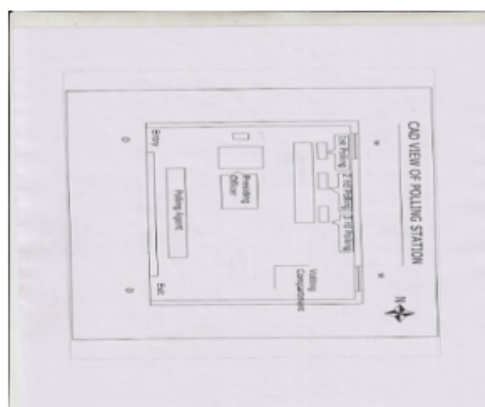

নির্বাচক নিবন্ধন আধিকারিকের স্বাক্ষর

Nazri Naksha

Google Map View

Polling Station Building Front View

Polling Station Front View

Cad View

Key MAP View

1 নাম : লতিকা কিস্কু টুডু স্বামীর নাম: সঞ্জয় কিস্কু বাড়ির নং : এন148 বয়স : 25 লিঙ্গ : মহিলা	SYG2188530	ফটো উপলব্ধ	2 নাম : উজ্জল চক্রবর্তী পিতার নাম: মনোজ চক্রবর্তী বাড়ির নং : n0175 বয়স : 26 লিঙ্গ : পুরুষ	SYG1883115	ফটো উপলব্ধ	3 নাম : মালাবতী মাঝি পিতার নাম: মলিন্দ্র মাঝি বাড়ির নং : 91 বয়স : 30 লিঙ্গ : মহিলা	SYG1734664	ফটো উপলব্ধ
4 নাম : শকুন্তলা রায় স্বামীর নাম: দিলীপ রায় বাড়ির নং : 91 বয়স : 29 লিঙ্গ : মহিলা	SYG1734698	ফটো উপলব্ধ	5 নাম : জয় চক্রবর্তী পিতার নাম: সুনীল চক্রবর্তী বাড়ির নং : এন0016 বয়স : 23 লিঙ্গ : পুরুষ	SYG2174530	ফটো উপলব্ধ	6 নাম : নির্মল চক্রবর্তী মায়ের নাম: শেফালী চক্রবর্তী বাড়ির নং : n0190 বয়স : 25 লিঙ্গ : পুরুষ	SYG2174696	ফটো উপলব্ধ
7 নাম : সুনীল চক্রবর্তী পিতার নাম: করালীপদ চক্রবর্তী বাড়ির নং : n0016 বয়স : 55 লিঙ্গ : পুরুষ	GPF2468049	ফটো উপলব্ধ	8 নাম : জ্যোৎস্না চক্রবর্তী স্বামীর নাম: সুনীল চক্রবর্তী বাড়ির নং : n0016 বয়স : 52 লিঙ্গ : মহিলা	GPF0599407	ফটো উপলব্ধ	9 নাম : সরস্বতী চক্রবর্তী স্বামীর নাম: সুনীল চক্রবর্তী বাড়ির নং : n0016 বয়স : 50 লিঙ্গ : মহিলা	GPF1812254	ফটো উপলব্ধ
10 নাম : হীরালাল চক্রবর্তী পিতার নাম: করালীপদ চক্রবর্তী বাড়ির নং : 91 বয়স : 80 লিঙ্গ : পুরুষ	GPF0599373	ফটো উপলব্ধ	11 নাম : বেলা চক্রবর্তী স্বামীর নাম: হীরালাল চক্রবর্তী বাড়ির নং : 91 বয়স : 72 লিঙ্গ : মহিলা	GPF0599381	ফটো উপলব্ধ	12 নাম : শেফালী চক্রবর্তী পিতার নাম: হীরালাল চক্রবর্তী বাড়ির নং : 91 বয়স : 53 লিঙ্গ : মহিলা	GPF0599399	ফটো উপলব্ধ
13 নাম : চাঁদমনি টুডু স্বামীর নাম: ঈশ্বর টুডু বাড়ির নং : n0159 বয়স : 81 লিঙ্গ : মহিলা	SYG1446822	ফটো উপলব্ধ	14 নাম : কল্যানী টুডু হাঁসদা স্বামীর নাম: আময় হাঁসদা বাড়ির নং : - বয়স : 25 লিঙ্গ : মহিলা	SYG2107894	ফটো উপলব্ধ	15 নাম : মীরা দাস স্বামীর নাম: মৃত্যঞ্জয় দাস বাড়ির নং : n0069 বয়স : 56 লিঙ্গ : মহিলা	GPF0599431	ফটো উপলব্ধ
16 নাম : বিদ্যাৎ ব্যানার্জী পিতার নাম: তপন কুমার ব্যানার্জী বাড়ির নং : n0169 বয়স : 26 লিঙ্গ : পুরুষ	SYG1883057	ফটো উপলব্ধ	17 নাম : উমা ব্যানার্জী স্বামীর নাম: মদন ব্যানার্জী বাড়ির নং : n0002 বয়স : 70 লিঙ্গ : মহিলা	GPF0599530	ফটো উপলব্ধ	18 নাম : কল্যানী ব্যানার্জী স্বামীর নাম: স্বপন ব্যানার্জী বাড়ির নং : n0007 বয়স : 70 লিঙ্গ : মহিলা	GPF0599589	ফটো উপলব্ধ
19 নাম : চন্দন কুমার ব্যানার্জী পিতার নাম: অজিত কুমার ব্যানার্জী বাড়ির নং : n0004 বয়স : 39 লিঙ্গ : পুরুষ	GPF1879188	ফটো উপলব্ধ	20 নাম : তমাল ব্যানার্জী পিতার নাম: মোহন ব্যানার্জী বাড়ির নং : n0005 বয়স : 35 লিঙ্গ : পুরুষ	GPF2312866	ফটো উপলব্ধ	21 নাম : প্রীতম ব্যানার্জী পিতার নাম: মোহন চন্দ্র ব্যানার্জী বাড়ির নং : n0005 বয়স : 38 লিঙ্গ : পুরুষ	GPF2312858	ফটো উপলব্ধ
22 নাম : অজিত ব্যানার্জী পিতার নাম: অমল্য ব্যানার্জী বাড়ির নং : n0004 বয়স : 66 লিঙ্গ : পুরুষ	GPF0599464	ফটো উপলব্ধ	23 নাম : রুবি চৌধুরী ব্যানার্জী স্বামীর নাম: তমাল ব্যানার্জী বাড়ির নং : n0187 বয়স : 29 লিঙ্গ : মহিলা	SYG1630300	ফটো উপলব্ধ	24 নাম : মোহন ব্যানার্জী পিতার নাম: স্বপন ব্যানার্জী বাড়ির নং : n0005 বয়স : 69 লিঙ্গ : পুরুষ	GPF0599555	ফটো উপলব্ধ
25 নাম : সুমন্ত্র ব্যানার্জী পিতার নাম: সুনীল কুমার ব্যানার্জী বাড়ির নং : n0008 বয়স : 28 লিঙ্গ : পুরুষ	SYG1734656	ফটো উপলব্ধ	26 নাম : মান্নিপ রায় ব্যানার্জী স্বামীর নাম: চন্দন কুমার ব্যানার্জী বাড়ির নং : n0032 বয়স : 26 লিঙ্গ : মহিলা	SYG2094456	ফটো উপলব্ধ	27 নাম : মানিক ব্যানার্জী পিতার নাম: সতীশ ব্যানার্জী বাড়ির নং : n0003 বয়স : 55 লিঙ্গ : পুরুষ	SYG2426310	ফটো উপলব্ধ
28 নাম : রুস্পা চ্যাটার্জী ব্যানার্জী স্বামীর নাম: অমলেশ ব্যানার্জী বাড়ির নং : n0075 বয়স : 30 লিঙ্গ : মহিলা	SYG1815802	ফটো উপলব্ধ	29 নাম : মদন মোহন ব্যানার্জী পিতার নাম: প্রমথনাথ ব্যানার্জী বাড়ির নং : n0002 বয়স : 76 লিঙ্গ : পুরুষ	GPF0599522	ফটো উপলব্ধ	30 নাম : প্রদীপ ব্যানার্জী পিতার নাম: মদন ব্যানার্জী বাড়ির নং : n0002 বয়স : 49 লিঙ্গ : পুরুষ	GPF0599548	ফটো উপলব্ধ