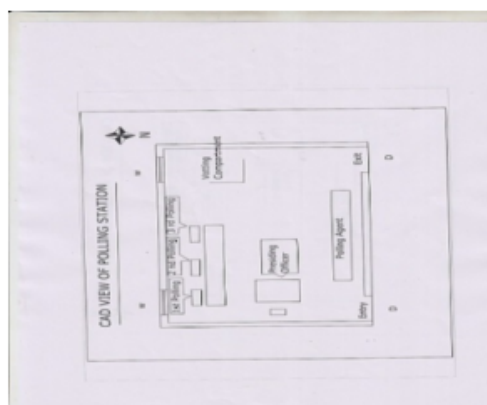

নির্বাচক নিবন্ধন আধিকারিকের স্বাক্ষর

Nazri Naksha

Google Map View

Polling Station Building Front View

Polling Station Front View

Cad View

Key MAP View

1 নাম : তনুশ্রী মাহাত স্বামীর নাম: সন্দীপ মাহাত বাড়ির নং : n0177 বয়স : 33 লিঙ্গ : মহিলা	SYG1883362 ফটো উপলব্ধ	2 নাম : ব্রতী কর্মকার স্বামীর নাম: সুনীত কর্মকার বাড়ির নং : এন0155 বয়স : 34 লিঙ্গ : মহিলা	SYG1354299 ফটো উপলব্ধ	3 নাম : সুনীত কর্মকার পিতার নাম: শ্যামল কর্মকার বাড়ির নং : n0155 বয়স : 40 লিঙ্গ : পুরুষ	SYG1557677 ফটো উপলব্ধ
4 নাম : সুবিত কর্মকার পিতার নাম: শ্যামল কর্মকার বাড়ির নং : n0156 বয়স : 34 লিঙ্গ : পুরুষ	SYG1557685 ফটো উপলব্ধ	5 নাম : শ্যামল কর্মকার পিতার নাম: মোহন চন্দ্র কর্মকার বাড়ির নং : এন0157 বয়স : 65 লিঙ্গ : পুরুষ	SYG2376515 ফটো উপলব্ধ	6 নাম : কবিতা কর্মকার স্বামীর নাম: শ্যামল কর্মকার বাড়ির নং : n0157 বয়স : 62 লিঙ্গ : মহিলা	SYG1557693 ফটো উপলব্ধ
7 নাম : জয়ন্ত কিষ্কু পিতার নাম: সর্দারাম বাড়ির নং : নং214 বয়স : 22 লিঙ্গ : পুরুষ	SYG2218204 ফটো উপলব্ধ	8 নাম : ঈশ্বর কিষ্কু পিতার নাম: বিনোদ কিষ্কু বাড়ির নং : এন0098 বয়স : 22 লিঙ্গ : পুরুষ	SYG2229243 ফটো উপলব্ধ	9 নাম : উর্মিলা গোস্বামী স্বামীর নাম: অশ্বিনী গোস্বামী বাড়ির নং : n0077 বয়স : 66 লিঙ্গ : মহিলা	GPF0564419 ফটো উপলব্ধ
10 নাম : বিকাশ গোস্বামী পিতার নাম: অশ্বিনী গোস্বামী বাড়ির নং : n0077 বয়স : 34 লিঙ্গ : পুরুষ	SYG1168566 ফটো উপলব্ধ	11 নাম : বিজয়া গোস্বামী স্বামীর নাম: বিকাশ গোস্বামী বাড়ির নং : n0077 বয়স : 34 লিঙ্গ : মহিলা	SYG1447184 ফটো উপলব্ধ	12 নাম : বেলারানী টুডু পিতার নাম: ভুবন চন্দ্র টুডু বাড়ির নং : n0194 বয়স : 31 লিঙ্গ : মহিলা	XWK1785369 ফটো উপলব্ধ
13 নাম : সোনামনি টুডু স্বামীর নাম: শ্যামাপদ টুডু বাড়ির নং : এন023 বয়স : 35 লিঙ্গ : মহিলা	SYG2218386 ফটো উপলব্ধ	14 নাম : নয়ন টুডু পিতার নাম: সুদেব টুডু বাড়ির নং : এন000 বয়স : 23 লিঙ্গ : পুরুষ	SYG2150167 ফটো উপলব্ধ	15 নাম : দেবশীষ তেওয়ারি পিতার নাম: অশোক কুমার তেওয়ারি বাড়ির নং : এন000 বয়স : 23 লিঙ্গ : পুরুষ	SYG2129963 ফটো উপলব্ধ
16 নাম : দোলন তেওয়ারী স্বামীর নাম: সৌরব কুমার তেওয়ারী বাড়ির নং : - বয়স : 24 লিঙ্গ : মহিলা	SYG2106748 ফটো উপলব্ধ	17 নাম : প্রকাশ তেওয়ারী পিতার নাম: পূর্ণচন্দ্র তেওয়ারী বাড়ির নং : n0012 বয়স : 50 লিঙ্গ : পুরুষ	GPF2198927 ফটো উপলব্ধ	18 নাম : রাজ তেওয়ারী পিতার নাম: প্রকাশ তেওয়ারী বাড়ির নং : এন000 বয়স : 23 লিঙ্গ : পুরুষ	SYG2187995 ফটো উপলব্ধ
19 নাম : সুমিতা তেওয়ারী স্বামীর নাম: মানিক তেওয়ারী বাড়ির নং : n0014 বয়স : 45 লিঙ্গ : মহিলা	GPF1181098 ফটো উপলব্ধ	20 নাম : প্রভাত চন্দ্র তেওয়ারী পিতার নাম: পূর্ণচন্দ্র তেওয়ারী বাড়ির নং : n0012 বয়স : 42 লিঙ্গ : পুরুষ	GPF2310076 ফটো উপলব্ধ	21 নাম : অশোক তেওয়ারী পিতার নাম: মদনমোহন তেওয়ারী বাড়ির নং : n0002 বয়স : 62 লিঙ্গ : পুরুষ	GPF0564443 ফটো উপলব্ধ
22 নাম : আস্থা তেওয়ারি পিতার নাম: মানিক তেওয়ারি বাড়ির নং : এন0014 বয়স : 21 লিঙ্গ : মহিলা	SYG2294163 ফটো উপলব্ধ	23 নাম : অংশুমান তেওয়ারী পিতার নাম: মানিক তেওয়ারী বাড়ির নং : n0014 বয়স : 25 লিঙ্গ : পুরুষ	SYG1964998 ফটো উপলব্ধ	24 নাম : ভোলানাথ তেওয়ারী পিতার নাম: উত্তম তেওয়ারী বাড়ির নং : n0003 বয়স : 28 লিঙ্গ : পুরুষ	SYG1735026 ফটো উপলব্ধ
25 নাম : পারমিতা তেওয়ারী স্বামীর নাম: ধনঞ্জয় তেওয়ারী বাড়ির নং : n0004 বয়স : 33 লিঙ্গ : মহিলা	SYG1282516 ফটো উপলব্ধ	26 নাম : চুমকী তেওয়ারী স্বামীর নাম: সঞ্জিত তেওয়ারী বাড়ির নং : n0012 বয়স : 28 লিঙ্গ : মহিলা	SYG1735141 ফটো উপলব্ধ	27 নাম : সংসীতা পাঠক (তেওয়ারী) স্বামীর নাম: উজ্জল তেওয়ারী বাড়ির নং : n0010 বয়স : 31 লিঙ্গ : মহিলা	SYG1784396 ফটো উপলব্ধ
28 নাম : মায়ী বেলথরিয়া স্বামীর নাম: শুভদীপ বেলথরিয়া বাড়ির নং : n0002 বয়স : 25 লিঙ্গ : মহিলা	SYG1964972 ফটো উপলব্ধ	29 নাম : সোমা তেওয়ারী(দুবে) স্বামীর নাম: বচন দুবে বাড়ির নং : এন0010 বয়স : 42 লিঙ্গ : মহিলা	SYG0899955 ফটো উপলব্ধ	30 নাম : কাজল তেওয়ারী স্বামীর নাম: অশোক তেওয়ারী বাড়ির নং : এন0002 বয়স : 50 লিঙ্গ : মহিলা	GPF2198893 ফটো উপলব্ধ