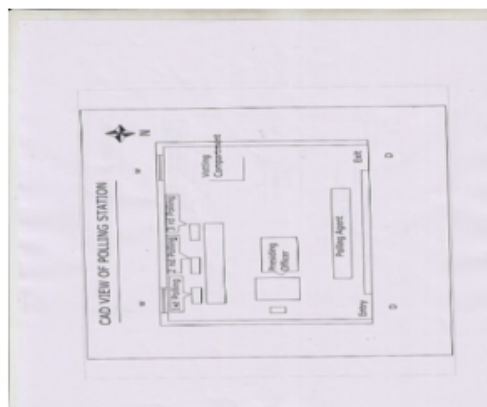

নির্বাচক নিবন্ধন আধিকারিকের স্বাক্ষর

Nazri Naksha

Google Map View

Polling Station Building Front View

Polling Station Front View

Cad View

Key MAP View

| | | | | | |
|--|--------------------------|---|--------------------------|---|--------------------------|
| 1 নাম : ক্ষেত্রনাথ উপাধ্যায় পিতার নাম: রামপদ উপাধ্যায় বাড়ির নং : n0024 বয়স : 84 লিঙ্গ : পুরুষ | GPF0567768 ফটো উপলব্ধ | 2 নাম : বিনতা উপাধ্যায় স্বামীর নাম: ক্ষেত্রনাথ উপাধ্যায় বাড়ির নং : n0024 বয়স : 77 লিঙ্গ : মহিলা | GPF1185289 ফটো উপলব্ধ | 3 নাম : প্রবীন কুমার উপাধ্যায় পিতার নাম: ক্ষেত্রনাথ উপাধ্যায় বাড়ির নং : n0024 বয়স : 48 লিঙ্গ : পুরুষ | GPF1184605 ফটো উপলব্ধ |
| 4 নাম : প্রানসু উপাধ্যায় স্বামীর নাম: প্রবীন কুমার উপাধ্যায় বাড়ির নং : n0024 বয়স : 40 লিঙ্গ : মহিলা | GPF2570265 ফটো উপলব্ধ | 5 নাম : ক্ষীরোদ উপাধ্যায় পিতার নাম: ক্ষেত্রনাথ উপাধ্যায় বাড়ির নং : n0024 বয়স : 38 লিঙ্গ : পুরুষ | GPF2524585 ফটো উপলব্ধ | 6 নাম : বিক্রম উপাধ্যায় পিতার নাম: ক্ষেত্রনাথ উপাধ্যায় বাড়ির নং : n0024 বয়স : 36 লিঙ্গ : পুরুষ | SYG0900241 ফটো উপলব্ধ |
| 7 নাম : লক্ষীজনার্দন উপাধ্যায় পিতার নাম: দীনবন্ধু উপাধ্যায় বাড়ির নং : n0022 বয়স : 71 লিঙ্গ : পুরুষ | GPF0567800 ফটো উপলব্ধ | 8 নাম : মালতী উপাধ্যায় স্বামীর নাম: লক্ষীজনার্দন উপাধ্যায় বাড়ির নং : n0022 বয়স : 64 লিঙ্গ : মহিলা | GPF0567818 ফটো উপলব্ধ | 9 নাম : রমেশ চন্দ্র উপাধ্যায় পিতার নাম: লক্ষীজনার্দন উপাধ্যায় বাড়ির নং : n0022 বয়স : 41 লিঙ্গ : পুরুষ | GPF2202281 ফটো উপলব্ধ |
| 10 নাম : উমেশ উপাধ্যায় পিতার নাম: লক্ষীজনার্দন উপাধ্যায় বাড়ির নং : n0022 বয়স : 39 লিঙ্গ : পুরুষ | GPF2202299 ফটো উপলব্ধ | 11 নাম : পল্লবী দ্বে স্বামীর নাম: ক্ষীরোদ উপাধ্যায় বাড়ির নং : n0024 বয়স : 29 লিঙ্গ : মহিলা | SYG1736008 ফটো উপলব্ধ | 12 নাম : পূর্ণিমা উপাধ্যায় স্বামীর নাম: উমেশ উপাধ্যায় বাড়ির নং : n0022 বয়স : 30 লিঙ্গ : মহিলা | SYG2095834 ফটো উপলব্ধ |
| 13 নাম : শ্রাবনী বিশ্বাস উপাধ্যায় স্বামীর নাম: বিক্রম উপাধ্যায় বাড়ির নং : n0024 বয়স : 24 লিঙ্গ : মহিলা | SYG2095073 ফটো উপলব্ধ | 14 নাম : চিনু উপাধ্যায় স্বামীর নাম: রমেশ উপাধ্যায় বাড়ির নং : n0022 বয়স : 32 লিঙ্গ : মহিলা | SYG2096253 ফটো উপলব্ধ | 15 নাম : রেখা গাঁরাই স্বামীর নাম: বারু গড়াই বাড়ির নং : n0034 বয়স : 41 লিঙ্গ : মহিলা | GPF2201986 ফটো উপলব্ধ |
| 16 নাম : চরন গরাই পিতার নাম: নারু গরাই বাড়ির নং : n0000 বয়স : 23 লিঙ্গ : পুরুষ | SYG2149805 ফটো উপলব্ধ | 17 নাম : চাঁপালা গরাই স্বামীর নাম: কালিপদ গরাই বাড়ির নং : n0033 বয়স : 84 লিঙ্গ : মহিলা | GPF0567859 ফটো উপলব্ধ | 18 নাম : তারাপদ গরাই পিতার নাম: কালিপদ গরাই বাড়ির নং : n0033 বয়স : 52 লিঙ্গ : পুরুষ | GPF0567867 ফটো উপলব্ধ |
| 19 নাম : নারু গরাই পিতার নাম: কালিপদ গরাই বাড়ির নং : n0033 বয়স : 47 লিঙ্গ : পুরুষ | GPF1185594 ফটো উপলব্ধ | 20 নাম : কবিতা গাঁরাই স্বামীর নাম: তারাপদ গাঁরাই বাড়ির নং : n0033 বয়স : 42 লিঙ্গ : মহিলা | GPF2524403 ফটো উপলব্ধ | 21 নাম : সনকা গাঁরাই স্বামীর নাম: নারু গাঁরাই বাড়ির নং : n0033 বয়স : 37 লিঙ্গ : মহিলা | SYG0340539 ফটো উপলব্ধ |
| 22 নাম : হারাধন গরাই পিতার নাম: আশুতোষ গরাই বাড়ির নং : n0034 বয়স : 52 লিঙ্গ : পুরুষ | GPF0567834 ফটো উপলব্ধ | 23 নাম : শান্তি গরাই স্বামীর নাম: হারাধন গরাই বাড়ির নং : n0034 বয়স : 49 লিঙ্গ : মহিলা | GPF0567842 ফটো উপলব্ধ | 24 নাম : বারু গরাই পিতার নাম: আশুতোষ গরাই বাড়ির নং : n0034 বয়স : 46 লিঙ্গ : পুরুষ | GPF1185727 ফটো উপলব্ধ |
| 25 নাম : ববিতা গরাই পিতার নাম: হারাধন গরাই বাড়ির নং : এন0034 বয়স : 20 লিঙ্গ : মহিলা | SYG2368918 ফটো উপলব্ধ | 26 নাম : বাবন চন্দ্র গরাই পিতার নাম: ভোলানাথ গাঁরাই বাড়ির নং : n0035 বয়স : 36 লিঙ্গ : পুরুষ | SYG0340547 ফটো উপলব্ধ | 27 নাম : জোনাকি গাঁরাই পিতার নাম: বাবন চন্দ্র গাঁরাই বাড়ির নং : n0035 বয়স : 27 লিঙ্গ : মহিলা | SYG1913938 ফটো উপলব্ধ |
| 28 নাম : রাজেশ কুমার চৌধুরী পিতার নাম: শমসুদীন চৌধুরী বাড়ির নং : n0012 বয়স : 43 লিঙ্গ : পুরুষ | SYG1558758 ফটো উপলব্ধ | 29 নাম : নিতু চৌধুরী স্বামীর নাম: রাজেশ কুমার চৌধুরী বাড়ির নং : n0013 বয়স : 43 লিঙ্গ : মহিলা | SYG1558766 ফটো উপলব্ধ | 30 নাম : আরতী তেওয়ারী স্বামীর নাম: পশুপতি তেওয়ারী বাড়ির নং : n0005 বয়স : 86 লিঙ্গ : মহিলা | GPF0568337 ফটো উপলব্ধ |