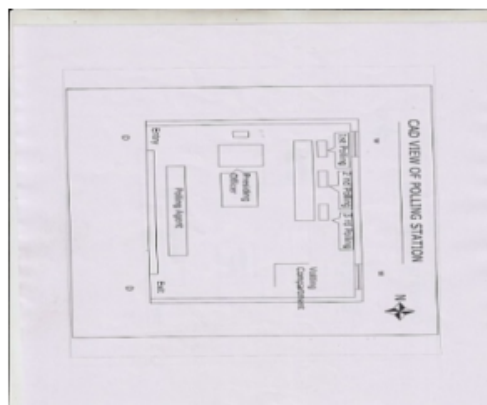

নির্বাচক নিবন্ধন আধিকারিকের স্বাক্ষর

Nazri Naksha

Google Map View

Polling Station Building Front View

Polling Station Front View

Cad View

Key MAP View

বিধানসভা নির্বাচনক্ষেত্রের নং, নাম : 244-কাশীপুর
ভাগ নং, নাম : 1-সরজুজুড়িয়া,লোহারপাড়া