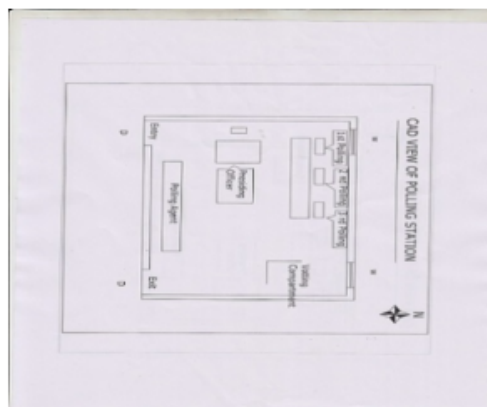

নির্বাচক নিবন্ধন আধিকারিকের স্বাক্ষর

Nazri Naksha

Google Map View

Polling Station Building Front View

Polling Station Front View

Cad View

Key MAP View

1 নাম : ছুট্ট সেক পিতার নাম: ত্রকবাল সেক বাড়ির নং : n0075 বয়স : 36 লিঙ্গ : পুরুষ	SYG0901272 ফটো উপলব্ধ	2 নাম : ত্রকবাল শেখ পিতার নাম: সুরাতি শেখ বাড়ির নং : n0075 বয়স : 71 লিঙ্গ : পুরুষ	WB/35/242/366418 ফটো উপলব্ধ	3 নাম : নাসিমা বিবি স্বামীর নাম: ত্রকবাল শেখ বাড়ির নং : n0075 বয়স : 55 লিঙ্গ : মহিলা	WB/35/242/366344 ফটো উপলব্ধ
4 নাম : সেখ জাহির পিতার নাম: সেখ রহমান বাড়ির নং : n0070 বয়স : 65 লিঙ্গ : পুরুষ	GPF1772789 ফটো উপলব্ধ	5 নাম : মুক্তার আহমেদ পিতার নাম: মহঃ হালিম বাড়ির নং : n0070 বয়স : 37 লিঙ্গ : পুরুষ	SYG1562222 ফটো উপলব্ধ	6 নাম : চাঁদনী বিবি স্বামীর নাম: মুক্তার আহমেদ বাড়ির নং : n0070 বয়স : 36 লিঙ্গ : মহিলা	SYG1174309 ফটো উপলব্ধ
7 নাম : জাবেদ সেক পিতার নাম: জাহির সেক বাড়ির নং : n0070 বয়স : 35 লিঙ্গ : পুরুষ	SYG1174382 ফটো উপলব্ধ	8 নাম : সামসের শেখ পিতার নাম: আব্দুল জাক্বার শেখ বাড়ির নং : n0071 বয়স : 46 লিঙ্গ : পুরুষ	SYG0361741 ফটো উপলব্ধ	9 নাম : নিখাত পারবিন স্বামীর নাম: সামসের শেখ বাড়ির নং : n0071 বয়স : 41 লিঙ্গ : মহিলা	SYG1562180 ফটো উপলব্ধ
10 নাম : গুণ্ডা আফসারি স্বামীর নাম: জামসেদ সেখ বাড়ির নং : n0071 বয়স : 35 লিঙ্গ : মহিলা	SYG1562057 ফটো উপলব্ধ	11 নাম : সীতারা খাতুন পিতার নাম: সেক সাত্তার বাড়ির নং : n0074 বয়স : 36 লিঙ্গ : মহিলা	SYG1174655 ফটো উপলব্ধ	12 নাম : মহঃ হাবিব পিতার নাম: মহঃ হাফিজ বাড়ির নং : n0075 বয়স : 56 লিঙ্গ : পুরুষ	SYG1562230 ফটো উপলব্ধ
13 নাম : মিনা বিবি স্বামীর নাম: মহঃ হাবিব বাড়ির নং : n0075 বয়স : 36 লিঙ্গ : মহিলা	SYG1174481 ফটো উপলব্ধ	14 নাম : রাবিয়া বিবি স্বামীর নাম: সেখ লুকমন বাড়ির নং : n0075 বয়স : 52 লিঙ্গ : মহিলা	SYG0901306 ফটো উপলব্ধ	15 নাম : ফরিদা বিবি স্বামীর নাম: ছুট্ট সেক বাড়ির নং : n0075 বয়স : 39 লিঙ্গ : মহিলা	SYG1284843 ফটো উপলব্ধ
16 নাম : মুকাদ্দার শেখ পিতার নাম: একবাল শেখ বাড়ির নং : n0075 বয়স : 36 লিঙ্গ : পুরুষ	SYG1174671 ফটো উপলব্ধ	17 নাম : খুসবু বিবি স্বামীর নাম: শেখ সাজিদ বাড়ির নং : n0075 বয়স : 31 লিঙ্গ : মহিলা	SYG1451764 ফটো উপলব্ধ	18 নাম : শেখ গিয়াসুদ্দিন পিতার নাম: শেখ রোপ বাড়ির নং : n0084 বয়স : 37 লিঙ্গ : পুরুষ	SYG1451954 ফটো উপলব্ধ
19 নাম : নাজির হোসেন পিতার নাম: আব্দুল জাববর বাড়ির নং : n0071 বয়স : 45 লিঙ্গ : পুরুষ	GPF1772458 ফটো উপলব্ধ	20 নাম : জবেদা খাতুন স্বামীর নাম: মাজেদ খান বাড়ির নং : n0065 বয়স : 29 লিঙ্গ : মহিলা	SYG1784768 ফটো উপলব্ধ	21 নাম : দিলশাদ সেক পিতার নাম: জামিল আহম্মাদ সেক বাড়ির নং : n0002 বয়স : 28 লিঙ্গ : পুরুষ	SYG1784750 ফটো উপলব্ধ
22 নাম : ফারিদা বিবি স্বামীর নাম: মুক্তার হোসেন বাড়ির নং : n0072 বয়স : 50 লিঙ্গ : মহিলা	SYG1784743 ফটো উপলব্ধ	23 নাম : জামিরুদ্দিন শেখ পিতার নাম: ফকির মহম্মাদ বাড়ির নং : n0004 বয়স : 58 লিঙ্গ : পুরুষ	WB/35/242/366294 ফটো উপলব্ধ	24 নাম : রুকসানা বিবি স্বামীর নাম: পিন্টু শেখ বাড়ির নং : n0008 বয়স : 29 লিঙ্গ : মহিলা	SYG1662295 ফটো উপলব্ধ
25 নাম : সফি আহমেদ শেখ পিতার নাম: মুক্তাফা শেখ বাড়ির নং : n0038 বয়স : 48 লিঙ্গ : পুরুষ	GPF1113703 ফটো উপলব্ধ	26 নাম : সাবানা বানু পিতার নাম: সেক মহঃ মুক্তাফা বাড়ির নং : n0038 বয়স : 40 লিঙ্গ : মহিলা	SYG0901520 ফটো উপলব্ধ	27 নাম : সামসুদ্দিন শেখ পিতার নাম: রোপ শেখ বাড়ির নং : n0062 বয়স : 51 লিঙ্গ : পুরুষ	WB/35/242/366122 ফটো উপলব্ধ
28 নাম : রাহিলা বিবি স্বামীর নাম: রোপ বাড়ির নং : n0062 বয়স : 79 লিঙ্গ : মহিলা	WB/35/242/366154 ফটো উপলব্ধ	29 নাম : আমরুন বিবি স্বামীর নাম: শেখ তাজউদ্দিন বাড়ির নং : n0062 বয়স : 51 লিঙ্গ : মহিলা	GPF1772722 ফটো উপলব্ধ	30 নাম : ইমরান খান পিতার নাম: মদন খান বাড়ির নং : n0062 বয়স : 34 লিঙ্গ : পুরুষ	SYG1616317 ফটো উপলব্ধ