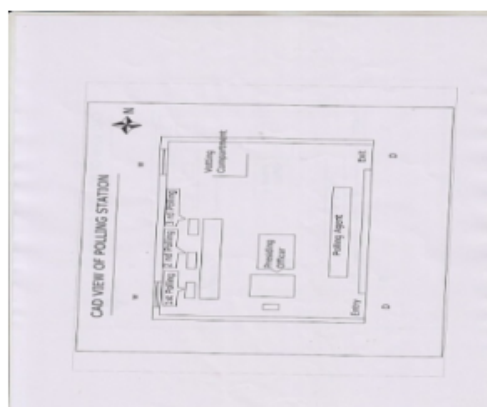

নির্বাচক নিবন্ধন আধিকারিকের স্বাক্ষর

Nazri Naksha

Google Map View

Polling Station Building Front View

Polling Station Front View

Cad View

Key MAP View

বিধানসভা নির্বাচনক্ষেত্রের নং, নাম : 244-কাশীপুর
ভাগ নং, নাম : 1-কাশীপুর আংশিক, রাজোয়াড়পাড়া